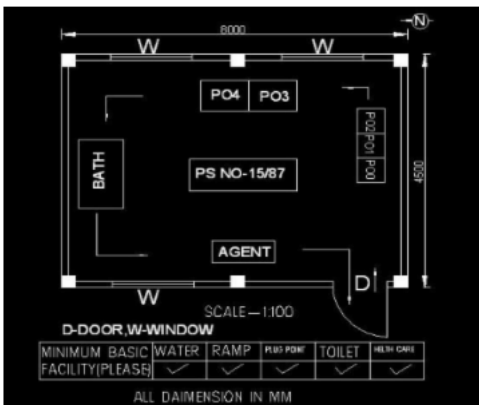

নির্বাচক নিবন্ধন আধিকারিকের স্বাক্ষর

Nazri Naksha

Google Map View

Polling Station Building Front View

Polling Station Front View

Cad View

Key MAP View

বিধানসভা নির্বাচনক্ষেত্রের নং, নাম : 15-ধূপগুড়ি
ভাগ নং, নাম : 1-পদম বস্তী পোসাইর হাট ফরেস্ট