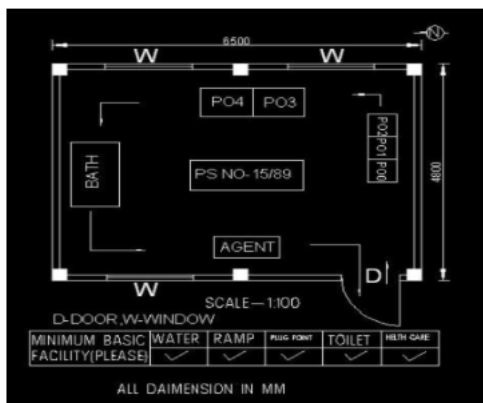

নির্বাচক নিবন্ধন আধিকারিকের স্বাক্ষর

Nazri Naksha

Google Map View

Polling Station Building Front View

Polling Station Front View

Cad View

Key MAP View

বিধানসভা নির্বাচনক্ষেত্রের নং, নাম : 15-ধূপগুড়ি
ভাগ নং, নাম : 1-খোকলং বস্তী গোসাইর হাট ফরেট