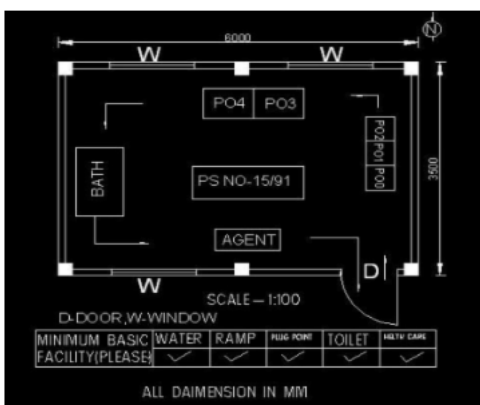

নির্বাচক নিবন্ধন আধিকারিকের স্বাক্ষর

Nazri Naksha

Google Map View

Polling Station Building Front View

Polling Station Front View

Cad View

Key MAP View

1 নাম : সরদিনী রায় স্বামীর নাম: বলেন রায় বাড়ির নং : n0108 বয়স : 39 লিঙ্গ : মহিলা	JLG3668381 ফটো উপলব্ধ	2 নাম : কল্যাণীরাণী রায় স্বামীর নাম: জ্যোতিষচন্দ্র রায় বাড়ির নং : n0031 বয়স : 62 লিঙ্গ : মহিলা	SKW2392637 ফটো উপলব্ধ	3 নাম : রত্নাবতী রায় পিতার নাম: জ্যোতিষ চন্দ্র রায় বাড়ির নং : এন0031 বয়স : 25 লিঙ্গ : মহিলা	SKW2220051 ফটো উপলব্ধ
4 নাম : শঙ্কর অধিকারী মায়ের নাম: বিশালা অধিকারী বাড়ির নং : n0136 বয়স : 38 লিঙ্গ : পুরুষ	JLG3675758 ফটো উপলব্ধ	5 নাম : প্রমিলা অধিকারী পিতার নাম: গুরুপদ অধিকারী বাড়ির নং : নং00 বয়স : 37 লিঙ্গ : মহিলা	JLG3585601 ফটো উপলব্ধ	6 নাম : বিউটি বেগম স্বামীর নাম: জাকির হোসেন বাড়ির নং : n0141 বয়স : 34 লিঙ্গ : মহিলা	SKW1856517 ফটো উপলব্ধ
7 নাম : তপন রায় পিতার নাম: মন্টু রায় বাড়ির নং : এন0015 বয়স : 22 লিঙ্গ : পুরুষ	SKW2654143 ফটো উপলব্ধ	8 নাম : সারথী রায় স্বামীর নাম: ধনপতি রায় বাড়ির নং : এন0013 বয়স : 23 লিঙ্গ : মহিলা	SKW2644912 ফটো উপলব্ধ	9 নাম : জগদানন্দ রায় পিতার নাম: বিশ্বনাথ রায় বাড়ির নং : n0009 বয়স : 38 লিঙ্গ : পুরুষ	JLG3456506 ফটো উপলব্ধ
10 নাম : বিশ্বনাথ রায় পিতার নাম: রাজকুমার রায় বাড়ির নং : n0009 বয়স : 73 লিঙ্গ : পুরুষ	SKW2361368 ফটো উপলব্ধ	11 নাম : বিনয় কৃষ্ণ রায় পিতার নাম: ভূটরাম রায় বাড়ির নং : n0026 বয়স : 76 লিঙ্গ : পুরুষ	SKW2360956 ফটো উপলব্ধ	12 নাম : দিপীকা রায় স্বামীর নাম: তিলমোহন রায় বাড়ির নং : n0107 বয়স : 36 লিঙ্গ : মহিলা	SKW1238518 ফটো উপলব্ধ
13 নাম : সাবিত্রি রায় স্বামীর নাম: রবীন্দ্রনাথ রায় বাড়ির নং : n0038 বয়স : 45 লিঙ্গ : মহিলা	JLG3275740 ফটো উপলব্ধ	14 নাম : মিনি রায় স্বামীর নাম: বলরাম রায় বাড়ির নং : n0030 বয়স : 41 লিঙ্গ : মহিলা	JLG3676061 ফটো উপলব্ধ	15 নাম : বলরাম রায় পিতার নাম: দ্বিজেন্দ্রনাথ রায় বাড়ির নং : n0030 বয়স : 48 লিঙ্গ : পুরুষ	JLG1321785 ফটো উপলব্ধ
16 নাম : হেমলা রায় স্বামীর নাম: বিমল রায় বাড়ির নং : n0029 বয়স : 38 লিঙ্গ : মহিলা	SKW1348614 ফটো উপলব্ধ	17 নাম : রতন রায় পিতার নাম: ভূমিধর রায় বাড়ির নং : n0028 বয়স : 27 লিঙ্গ : পুরুষ	SKW2063980 ফটো উপলব্ধ	18 নাম : ভবেন্দ্রনাথ রায় পিতার নাম: খেবেলু রায় বাড়ির নং : n0017 বয়স : 81 লিঙ্গ : পুরুষ	WB/03/015/138786 ফটো উপলব্ধ
19 নাম : হরিদাস রায় পিতার নাম: কেশব চন্দ্র রায় বাড়ির নং : n0012 বয়স : 41 লিঙ্গ : পুরুষ	JLG3676053 ফটো উপলব্ধ	20 নাম : মল্লিকা রায় স্বামীর নাম: দেবকান্ত রায় বাড়ির নং : n0005 বয়স : 63 লিঙ্গ : মহিলা	SKW2361483 ফটো উপলব্ধ	21 নাম : অশ্বিনী রায় পিতার নাম: খেবেলু রায় বাড়ির নং : n0007 বয়স : 65 লিঙ্গ : পুরুষ	SKW2831949 ফটো উপলব্ধ
22 নাম : মালতীবালা রায় স্বামীর নাম: মলয়চন্দ্র রায় বাড়ির নং : n0024 বয়স : 58 লিঙ্গ : মহিলা	WB/03/015/138423 ফটো উপলব্ধ	23 নাম : মিন্টু রায় পিতার নাম: অশ্বিনী রায় বাড়ির নং : n0007 বয়স : 28 লিঙ্গ : পুরুষ	SKW1954072 ফটো উপলব্ধ	24 নাম : দিপক রায় পিতার নাম: বিমল চন্দ্র রায় বাড়ির নং : n0025 বয়স : 28 লিঙ্গ : পুরুষ	SKW1954064 ফটো উপলব্ধ
25 নাম : কল্যাণী রায় স্বামীর নাম: শ্যামল রায় বাড়ির নং : n0144 বয়স : 32 লিঙ্গ : মহিলা	SKW1601343 ফটো উপলব্ধ	26 নাম : কুন্তিবালা রায় স্বামীর নাম: মানিক রায় বাড়ির নং : n0020 বয়স : 49 লিঙ্গ : মহিলা	WB/03/015/138700 ফটো উপলব্ধ	27 নাম : বিস্বাধী রায় স্বামীর নাম: মন্টু রায় বাড়ির নং : n0015 বয়স : 41 লিঙ্গ : মহিলা	JLG3196862 ফটো উপলব্ধ
28 নাম : যশোদা রায় স্বামীর নাম: ভূমিধর রায় বাড়ির নং : n0028 বয়স : 56 লিঙ্গ : মহিলা	WB/03/015/138737 ফটো উপলব্ধ	29 নাম : সন্তোষ রায় পিতার নাম: মধুকুমার রায় বাড়ির নং : n0027 বয়স : 49 লিঙ্গ : পুরুষ	SKW2838092 ফটো উপলব্ধ	30 নাম : নিতাই রায় পিতার নাম: ফনিন্দ্র নাথ রায় বাড়ির নং : n0013 বয়স : 31 লিঙ্গ : পুরুষ	SKW1597020 ফটো উপলব্ধ