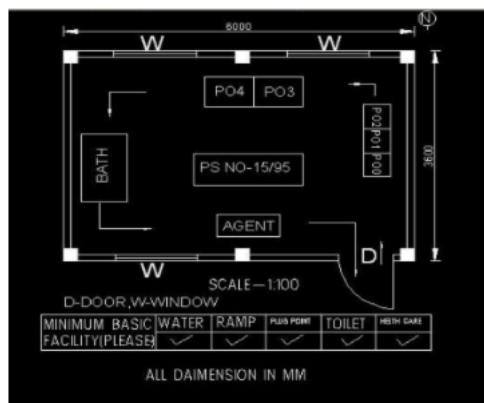

নির্বাচক নিবন্ধন আধিকারিকের স্বাক্ষর

Nazri Naksha

Google Map View

Polling Station Building Front View

Polling Station Front View

Cad View

Key MAP View

1	SKW1158567	ফটো উপলব্ধ	2	JLG3677192	ফটো উপলব্ধ	3	SKW2157212	ফটো উপলব্ধ
নাম : ফালান চন্দ্র বিশ্বাস মায়ের নাম: দুর্গা বিশ্বাস বাড়ির নং : n0035 বয়স : 39 লিঙ্গ : পুরুষ			নাম : দূত কুমার নমঃ দাস মায়ের নাম: মাইশ্বরী নমঃ দাস বাড়ির নং : n0029 বয়স : 38 লিঙ্গ : পুরুষ			নাম : সুপ্রিয়া রায় স্বামীর নাম: বিশেশ্বর রায় বাড়ির নং : n0078 বয়স : 26 লিঙ্গ : মহিলা		
4	WB/03/015/165214	ফটো উপলব্ধ	5	SKW1735216	ফটো উপলব্ধ	6	SKW2064798	ফটো উপলব্ধ
নাম : তারাপদ রায় পিতার নাম: মহেশ রায় বাড়ির নং : n0078 বয়স : 71 লিঙ্গ : পুরুষ			নাম : শিবেশ্বর রায় পিতার নাম: তারাপদ রায় বাড়ির নং : n0078 বয়স : 42 লিঙ্গ : পুরুষ			নাম : সনকা মন্ডল দাস স্বামীর নাম: প্রেমানন্দ মন্ডল বাড়ির নং : n0114 বয়স : 31 লিঙ্গ : মহিলা		
7	SKW1599125	ফটো উপলব্ধ	8	SKW1857432	ফটো উপলব্ধ	9	SKW0401828	ফটো উপলব্ধ
নাম : ফুলফুলী নমঃদাস(দাস) স্বামীর নাম: দূতকুমার নমঃদাস বাড়ির নং : n0029 বয়স : 32 লিঙ্গ : মহিলা			নাম : সিতলী বিশ্বাস(সরকার) স্বামীর নাম: ফালান বিশ্বাস বাড়ির নং : n0035 বয়স : 37 লিঙ্গ : মহিলা			নাম : বিনোদ অধিকারী পিতার নাম: গোবিন্দ অধিকারী বাড়ির নং : n0001 বয়স : 36 লিঙ্গ : পুরুষ		
10	TTV1274042	ফটো উপলব্ধ	11	SKW0401794	ফটো উপলব্ধ	12	JLG3457520	ফটো উপলব্ধ
নাম : ফুলতি রায় (অধিকারী) স্বামীর নাম: বিনোদ অধিকারী বাড়ির নং : n0001 বয়স : 37 লিঙ্গ : মহিলা			নাম : যোগেন অধিকারী পিতার নাম: জগবন্ধু অধিকারী বাড়ির নং : n0001 বয়স : 37 লিঙ্গ : পুরুষ			নাম : খগেন অধিকারী পিতার নাম: জগবন্ধু অধিকারী বাড়ির নং : n0001 বয়স : 38 লিঙ্গ : পুরুষ		
13	WB/03/015/147254	ফটো উপলব্ধ	14	SKW1735091	ফটো উপলব্ধ	15	WB/03/015/147768	ফটো উপলব্ধ
নাম : অঞ্জুবালা অধিকারী পিতার নাম: জগবন্ধু অধিকারী বাড়ির নং : n0001 বয়স : 62 লিঙ্গ : মহিলা			নাম : অঞ্জনা অধিকারী পিতার নাম: গোবিন্দ অধিকারী বাড়ির নং : n0001 বয়স : 31 লিঙ্গ : মহিলা			নাম : গোবিন্দ অধিকারী পিতার নাম: যাত্রামোহন অধিকারী বাড়ির নং : n0001 বয়স : 63 লিঙ্গ : পুরুষ		
16	SKW1488410	ফটো উপলব্ধ	17	SKW1950591	ফটো উপলব্ধ	18	WB/03/015/147233	ফটো উপলব্ধ
নাম : বিনয় অধিকারী পিতার নাম: গোবিন্দ অধিকারী বাড়ির নং : n0001 বয়স : 33 লিঙ্গ : পুরুষ			নাম : কল্পনা রায় পিতার নাম: বিশ্বনাথ রায় বাড়ির নং : এন0001 বয়স : 30 লিঙ্গ : মহিলা			নাম : বাসন্তী অধিকারী স্বামীর নাম: গোবিন্দ অধিকারী বাড়ির নং : n0001 বয়স : 56 লিঙ্গ : মহিলা		
19	SKW2157139	ফটো উপলব্ধ	20	SKW2579001	ফটো উপলব্ধ	21	SKW2584506	ফটো উপলব্ধ
নাম : সুজন অধিকারী পিতার নাম: সুভাষ অধিকারী বাড়ির নং : n0002 বয়স : 26 লিঙ্গ : পুরুষ			নাম : সুমন বিশ্বাস পিতার নাম: মোহন বিশ্বাস বাড়ির নং : এন001 বয়স : 25 লিঙ্গ : পুরুষ			নাম : রতনা অধিকারী স্বামীর নাম: নিরঞ্জন অধিকারী বাড়ির নং : এন0150 বয়স : 26 লিঙ্গ : মহিলা		
22	SKW2686129	ফটো উপলব্ধ	23	SKW1735117	ফটো উপলব্ধ	24	WB/03/015/148998	ফটো উপলব্ধ
নাম : সঞ্জয় অধিকারী পিতার নাম: সঞ্জয় অধিকারী বাড়ির নং : পাট নং 15/96 বয়স : 23 লিঙ্গ : পুরুষ			নাম : পম্পা অধিকারী(রায়) স্বামীর নাম: খগেন অধিকারী বাড়ির নং : n0001 বয়স : 32 লিঙ্গ : মহিলা			নাম : ভানু অধিকারী স্বামীর নাম: সুভাষ অধিকারী বাড়ির নং : n0002 বয়স : 48 লিঙ্গ : মহিলা		
25	WB/03/015/147218	ফটো উপলব্ধ	26	SKW1249408	ফটো উপলব্ধ	27	SKW1857440	ফটো উপলব্ধ
নাম : সুভাষ অধিকারী পিতার নাম: যাত্রামোহন অধিকারী বাড়ির নং : n0002 বয়স : 56 লিঙ্গ : পুরুষ			নাম : ডোলো অধিকারী পিতার নাম: জগবন্ধু অধিকারী বাড়ির নং : n0001 বয়স : 36 লিঙ্গ : পুরুষ			নাম : সনকা কবিরাজ(রায়) স্বামীর নাম: শ্রীবাস কবিরাজ বাড়ির নং : n0003 বয়স : 35 লিঙ্গ : মহিলা		
28	WB/03/015/147700	ফটো উপলব্ধ	29	WB/03/015/147760	ফটো উপলব্ধ	30	JLG3677168	ফটো উপলব্ধ
নাম : অঞ্জলী কবিরাজ স্বামীর নাম: ধনঞ্জয় কবিরাজ বাড়ির নং : n0003 বয়স : 56 লিঙ্গ : মহিলা			নাম : ধনঞ্জয় কবিরাজ পিতার নাম: মেঘলাল কবিরাজ বাড়ির নং : n0003 বয়স : 66 লিঙ্গ : পুরুষ			নাম : শ্রীবাস কবিরাজ পিতার নাম: ধনঞ্জয় কবিরাজ বাড়ির নং : n0003 বয়স : 40 লিঙ্গ : পুরুষ		