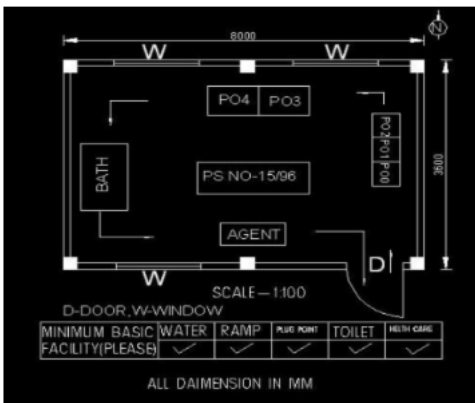

নির্বাচক নিবন্ধন আধিকারিকের স্বাক্ষর

Nazri Naksha

Google Map View

Polling Station Building Front View

Polling Station Front View

Cad View

Key MAP View

| | | | | | |
|--|--------------------------------|---|--------------------------------|---|--------------------------------|
| 1 নাম : তরুণ কুমার রায় পিতার নাম: অমল রায় বাড়ির নং : এন0568 বয়স : 22 লিঙ্গ : পুরুষ | SKW2629418 ফটো উপলব্ধ | 2 নাম : কৌশল্যা রায় স্বামীর নাম: অনিল রায় বাড়ির নং : n0001 বয়স : 39 লিঙ্গ : মহিলা | JLG3257359 ফটো উপলব্ধ | 3 নাম : ভারতী রায় স্বামীর নাম: গৌরীপদ রায় বাড়ির নং : n0105 বয়স : 38 লিঙ্গ : মহিলা | JLG3677374 ফটো উপলব্ধ |
| 4 নাম : অর্চনা রায় পিতার নাম: নিরঞ্জন রায় বাড়ির নং : এন0061 বয়স : 23 লিঙ্গ : মহিলা | SKW2558906 ফটো উপলব্ধ | 5 নাম : মামুনি বেগম স্বামীর নাম: সাবুল আলী বাড়ির নং : n0063 বয়স : 32 লিঙ্গ : মহিলা | SKW1599604 ফটো উপলব্ধ | 6 নাম : দেবদীপ রায় পিতার নাম: সুভাষ রায় বাড়ির নং : ভান্ডানী বয়স : 21 লিঙ্গ : পুরুষ | SKW2704450 ফটো উপলব্ধ |
| 7 নাম : সরস্বতী রায় স্বামীর নাম: কৃষ্ণপদ রায় বাড়ির নং : n0061 বয়স : 32 লিঙ্গ : মহিলা | SKW1489020 ফটো উপলব্ধ | 8 নাম : নমিতা রায় পিতার নাম: নন্দি চরন রায় বাড়ির নং : এন0061 বয়স : 24 লিঙ্গ : মহিলা | SKW2561140 ফটো উপলব্ধ | 9 নাম : আমরুল ইসলাম পিতার নাম: মহঃরহমান আলী বাড়ির নং : n0063 বয়স : 50 লিঙ্গ : পুরুষ | WB/03/015/150460 ফটো উপলব্ধ |
| 10 নাম : নন্দীচরন রায় পিতার নাম: পূর্ণচন্দ্র রায় বাড়ির নং : n0061 বয়স : 59 লিঙ্গ : পুরুষ | WB/03/015/150660 ফটো উপলব্ধ | 11 নাম : নিরঞ্জন রায় পিতার নাম: পূর্ণচন্দ্র রায় বাড়ির নং : n0061 বয়স : 53 লিঙ্গ : পুরুষ | WB/03/015/150571 ফটো উপলব্ধ | 12 নাম : শেফালী রায় স্বামীর নাম: নন্দীচরন রায় বাড়ির নং : n0061 বয়স : 53 লিঙ্গ : মহিলা | WB/03/015/150375 ফটো উপলব্ধ |
| 13 নাম : আঞ্জুমা বিবি স্বামীর নাম: আইজুল আলী বাড়ির নং : n0063 বয়স : 50 লিঙ্গ : মহিলা | WB/03/015/150648 ফটো উপলব্ধ | 14 নাম : সাবুল আলী পিতার নাম: রহমান আলী বাড়ির নং : n0063 বয়স : 40 লিঙ্গ : পুরুষ | JLG3257298 ফটো উপলব্ধ | 15 নাম : আইজুল আলী পিতার নাম: মহঃরহমান আলী বাড়ির নং : n0063 বয়স : 56 লিঙ্গ : পুরুষ | WB/03/015/150470 ফটো উপলব্ধ |
| 16 নাম : মনোরঞ্জন রায় পিতার নাম: পূর্ণচন্দ্র রায় বাড়ির নং : n0061 বয়স : 66 লিঙ্গ : পুরুষ | WB/03/015/150655 ফটো উপলব্ধ | 17 নাম : সনেকা রায় স্বামীর নাম: নিরঞ্জন রায় বাড়ির নং : n0061 বয়স : 49 লিঙ্গ : মহিলা | WB/03/015/150635 ফটো উপলব্ধ | 18 নাম : মধুমালা সরকার স্বামীর নাম: গোবিন্দ সরকার বাড়ির নং : n0063 বয়স : 42 লিঙ্গ : মহিলা | JLG3053972 ফটো উপলব্ধ |
| 19 নাম : অঞ্জনা মন্ডল স্বামীর নাম: দীনবন্ধু মন্ডল বাড়ির নং : n0201 বয়স : 37 লিঙ্গ : মহিলা | JLG3678307 ফটো উপলব্ধ | 20 নাম : বিনতা রায় স্বামীর নাম: মনোরঞ্জন রায় বাড়ির নং : n0061 বয়স : 57 লিঙ্গ : মহিলা | WB/03/015/150373 ফটো উপলব্ধ | 21 নাম : কৃষ্ণপদ রায় পিতার নাম: মনোরঞ্জন রায় বাড়ির নং : n0061 বয়স : 37 লিঙ্গ : পুরুষ | JLG3593589 ফটো উপলব্ধ |
| 22 নাম : হরিপদ রায় পিতার নাম: মনোরঞ্জন রায় বাড়ির নং : n0061 বয়স : 32 লিঙ্গ : পুরুষ | SKW1489087 ফটো উপলব্ধ | 23 নাম : জয় অধিকারী পিতার নাম: পরমেশ অধিকারী বাড়ির নং : 15/97 বয়স : 22 লিঙ্গ : পুরুষ | SKW2704815 ফটো উপলব্ধ | 24 নাম : সজল অধিকারী পিতার নাম: বাবুলাল অধিকারী বাড়ির নং : 15/97 বয়স : 21 লিঙ্গ : পুরুষ | SKW2710713 ফটো উপলব্ধ |
| 25 নাম : দীপঙ্কর অধিকারী পিতার নাম: পরমেশ অধিকারী বাড়ির নং : এন0079 বয়স : 25 লিঙ্গ : পুরুষ | SKW2248144 ফটো উপলব্ধ | 26 নাম : সুদীপ অধিকারী পিতার নাম: বাবুলাল অধিকারী বাড়ির নং : n0079 বয়স : 24 লিঙ্গ : পুরুষ | SKW2515781 ফটো উপলব্ধ | 27 নাম : গোবিন্দ অধিকারী পিতার নাম: মধু অধিকারী বাড়ির নং : n0237 বয়স : 26 লিঙ্গ : পুরুষ | SKW2157493 ফটো উপলব্ধ |
| 28 নাম : পঙ্কজ অধিকারী পিতার নাম: মধু অধিকারী বাড়ির নং : n0023 বয়স : 28 লিঙ্গ : পুরুষ | SKW1955418 ফটো উপলব্ধ | 29 নাম : গৌতম অধিকারী পিতার নাম: প্রদীপ অধিকারী বাড়ির নং : n0097 বয়স : 38 লিঙ্গ : পুরুষ | JLG3677705 ফটো উপলব্ধ | 30 নাম : ভীষ্ম অধিকারী পিতার নাম: সুরেন্দ্র নাথ অধিকারী বাড়ির নং : n0079 বয়স : 66 লিঙ্গ : পুরুষ | WB/03/015/150210 ফটো উপলব্ধ |