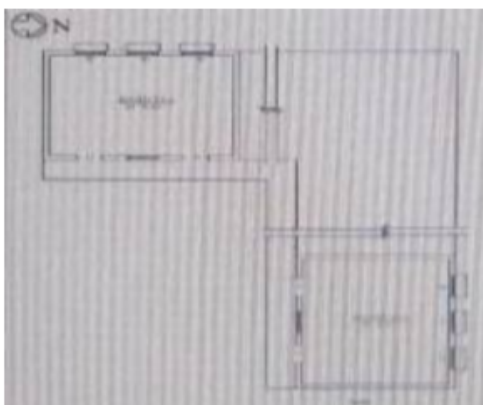

নির্বাচক নিবন্ধন আধিকারিকের স্বাক্ষর

Nazri Naksha

Google Map View

Polling Station Building Front View

Polling Station Front View

Cad View

Key MAP View

1 নাম : প্রসন্ন দত্ত পিতার নাম: পরেশ চন্দ্র বাড়ির নং : 3/8 বয়স : 37 লিঙ্গ : পুরুষ	SCG1408061	ফটো উপলব্ধ	2 নাম : শ্বাসতী মন্ডল পিতার নাম: পঙ্কজ বাড়ির নং : 99 বয়স : 37 লিঙ্গ : মহিলা	SCG1408079	ফটো উপলব্ধ	#2 3 নাম : বিপাশা ঘোস দস্তিদার পিতার নাম: দীপক বরণ ঘোস দস্তিদার বাড়ির নং : 1A বয়স : 35 লিঙ্গ : মহিলা	SCG1408087	ফটো উপলব্ধ
4 নাম : রিয়াজা সিনহা পিতার নাম: দেবাশিস সিংহ বাড়ির নং : 2 বয়স : 27 লিঙ্গ : মহিলা	ZYR3137601	ফটো উপলব্ধ	5 নাম : অমিত কুমার কুণ্ডু পিতার নাম: জিতেন্দ্র নাথ কুণ্ডু বাড়ির নং : 2 বয়স : 54 লিঙ্গ : পুরুষ	LMW3013612	ফটো উপলব্ধ	6 নাম : পৃথ্বীশ দাস পিতার নাম: প্রশান্ত কুমার দাস বাড়ির নং : 3/5 বয়স : 39 লিঙ্গ : পুরুষ	LMW4416004	ফটো উপলব্ধ
7 নাম : চৈতালী চ্যাটাঞ্জী স্বামীর নাম: সুপ্রত্যাষ চ্যাটাঞ্জী বাড়ির নং : 3/2 বয়স : 36 লিঙ্গ : মহিলা	SCG2948396	ফটো উপলব্ধ	8 নাম : প্রশান্ত কুমার দাস পিতার নাম: প্রফুল্ল দাস বাড়ির নং : 3/5 বয়স : 77 লিঙ্গ : পুরুষ	SCG3544251	ফটো উপলব্ধ	9 নাম : অঞ্জনা দাস স্বামীর নাম: প্রশান্ত দাস বাড়ির নং : 3/5 বয়স : 63 লিঙ্গ : মহিলা	SCG3544988	ফটো উপলব্ধ
10 নাম : গায়ত্রী দাস অন্যান্য: প্রশান্ত কুমার দাস বাড়ির নং : 3/5 বয়স : 31 লিঙ্গ : মহিলা	SCG3401676	ফটো উপলব্ধ	11 নাম : মাধবী কুশারী পিতার নাম: শ্যামল কুশারী বাড়ির নং : n0028 বয়স : 72 লিঙ্গ : মহিলা	WB/18/108/036282	ফটো উপলব্ধ	12 নাম : কৃষ্ণা গুপ্ত স্বামীর নাম: নির্মাল্য গুপ্ত বাড়ির নং : 3/10A বয়স : 60 লিঙ্গ : মহিলা	LMW4934543	ফটো উপলব্ধ
13 নাম : শ্বেতা গুপ্ত পিতার নাম: নির্মাল্য গুপ্ত বাড়ির নং : 3/10A বয়স : 34 লিঙ্গ : মহিলা	SCG2569796	ফটো উপলব্ধ	14 নাম : শুভ্রী ব্যানার্জী পিতার নাম: চন্দন বন্দ্যোপাধ্যায় বাড়ির নং : ৩/৬ বয়স : 21 লিঙ্গ : মহিলা	SCG3578283	ফটো উপলব্ধ	15 নাম : দেবজ্যোতি গরাই পিতার নাম: প্রভাকর গরাই বাড়ির নং : 40 বয়স : 43 লিঙ্গ : পুরুষ	LMW3594389	ফটো উপলব্ধ
16 নাম : মধুমিতা গরাই স্বামীর নাম: প্রভাকর গরাই বাড়ির নং : F-301-40 বয়স : 69 লিঙ্গ : মহিলা	WB/23/148/453315	ফটো উপলব্ধ	17 নাম : স্বপ্না গুহ স্বামীর নাম: শ্যামল চন্দ্র গুহ বাড়ির নং : 3/A বয়স : 67 লিঙ্গ : মহিলা	WB/18/108/036836	ফটো উপলব্ধ	18 নাম : বার্ণা ঘোষ স্বামীর নাম: তপন কুমার ঘোষ বাড়ির নং : 3A বয়স : 58 লিঙ্গ : মহিলা	SCG2948370	ফটো উপলব্ধ
19 নাম : জুহিতা ঘোষ পিতার নাম: তপন কুমার ঘোষ বাড়ির নং : 3A বয়স : 29 লিঙ্গ : মহিলা	SCG2948388	ফটো উপলব্ধ	20 নাম : মানিকলাল গুহ পিতার নাম: চারুচন্দ্র গুহ বাড়ির নং : n0009 বয়স : 88 লিঙ্গ : পুরুষ	WB/18/108/036724	ফটো উপলব্ধ	21 নাম : রতনলাল গুহ পিতার নাম: চারুচন্দ্র গুহ বাড়ির নং : n0009 বয়স : 76 লিঙ্গ : মহিলা	WB/18/108/036434	ফটো উপলব্ধ
22 নাম : কমল গুহ পিতার নাম: মুকুন্দলাল গুহ বাড়ির নং : n0009 বয়স : 73 লিঙ্গ : পুরুষ	WB/18/108/036781	ফটো উপলব্ধ	23 নাম : রিতা গুহ স্বামীর নাম: কমল গুহ বাড়ির নং : n0009 বয়স : 63 লিঙ্গ : মহিলা	WB/18/108/036785	ফটো উপলব্ধ	24 নাম : ভাস্কর গুহ পিতার নাম: মানিক লাল গুহ বাড়ির নং : 4A বয়স : 54 লিঙ্গ : পুরুষ	LMW4415436	ফটো উপলব্ধ
25 নাম : সোমা গুহ স্বামীর নাম: ভাস্কর গুহ বাড়ির নং : 8A বয়স : 45 লিঙ্গ : মহিলা	LMW3594090	ফটো উপলব্ধ	26 নাম : শিখা গুহ স্বামীর নাম: মানিক লাল গুহ বাড়ির নং : 4A বয়স : 75 লিঙ্গ : মহিলা	SCG2438182	ফটো উপলব্ধ	27 নাম : সুজিতারি গুহ পিতার নাম: সুবীর রঞ্জন গুহ বাড়ির নং : 1A বয়স : 75 লিঙ্গ : পুরুষ	SCG2655660	ফটো উপলব্ধ
28 নাম : কমলা গুহ স্বামীর নাম: সুজিতারি গুহ বাড়ির নং : 1A বয়স : 73 লিঙ্গ : মহিলা	SCG2655678	ফটো উপলব্ধ	29 নাম : শিবব্রত গুহ পিতার নাম: অমল চন্দ্র গুহ বাড়ির নং : 3/A বয়স : 47 লিঙ্গ : পুরুষ	SCG2655777	ফটো উপলব্ধ	30 নাম : স্বপ্না গুহ স্বামীর নাম: অমল চন্দ্র গুহ বাড়ির নং : 3/এ বয়স : 67 লিঙ্গ : মহিলা	SCG3597325	ফটো উপলব্ধ