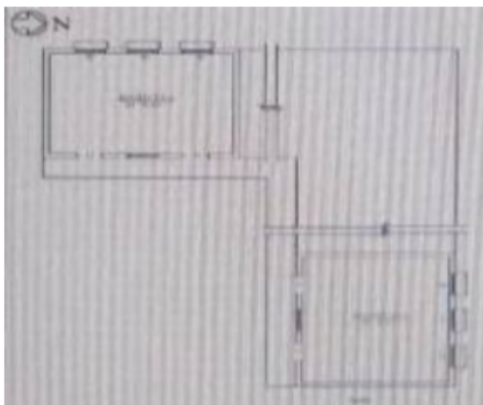

নির্বাচক নিবন্ধন আধিকারিকের স্বাক্ষর

Nazri Naksha

Google Map View

Polling Station Building Front View

Polling Station Front View

Cad View

Key MAP View

1 নাম : প্রশান্ত বারুই পিতার নাম: প্রেমচাঁদ বারুই বাড়ির নং : n0002 বয়স : 52 লিঙ্গ : পুরুষ ফটো উপলব্ধ	WB/18/108/249112	2 নাম : শংকর সাউ পিতার নাম: বিষ্ণুপদ বাড়ির নং : n0002 বয়স : 58 লিঙ্গ : পুরুষ ফটো উপলব্ধ	WB/18/108/249156	3 নাম : সুজাতা বারুই পিতার নাম: প্রেমচাঁদ বারুই বাড়ির নং : n0002 বয়স : 50 লিঙ্গ : মহিলা ফটো উপলব্ধ	WB/18/108/249261
4 নাম : অত্রি কুমার অধিকারী পিতার নাম: জীতেন্দ্র নাথ অধিকারী বাড়ির নং : 18/2 বয়স : 59 লিঙ্গ : পুরুষ ফটো উপলব্ধ	HLG4119087	5 নাম : সূচন্দ্রা অধিকারী স্বামীর নাম: অত্রি কুমার অধিকারী বাড়ির নং : 18/2 বয়স : 53 লিঙ্গ : মহিলা ফটো উপলব্ধ	HLG4119079	6 নাম : বিপেন আনন্দ পিতার নাম: বিনোদ প্রসাদ বাড়ির নং : 72/1সি, ফ্লাট-06 বয়স : 44 লিঙ্গ : পুরুষ ফটো উপলব্ধ	SCG3512548
7 নাম : সীমা সাহা স্বামীর নাম: শিখা সাহা বাড়ির নং : 18/2 বয়স : 33 লিঙ্গ : মহিলা ফটো উপলব্ধ	ZCX2115202	8 নাম : মাধবী ওবা স্বামীর নাম: গোপাল ওবা বাড়ির নং : 18/2 বয়স : 44 লিঙ্গ : মহিলা ফটো উপলব্ধ	LMW4960548	9 নাম : অপর্ণা ওবা পিতার নাম: গোপাল ওবা বাড়ির নং : 18/2 বয়স : 27 লিঙ্গ : মহিলা ফটো উপলব্ধ	SCG3088911
10 নাম : গোপাল ওবা পিতার নাম: পশুপতি ওবা বাড়ির নং : 18/2 বয়স : 51 লিঙ্গ : পুরুষ ফটো উপলব্ধ	LMW4960373	11 নাম : সুপর্ণা কবি পিতার নাম: অবনী কবি বাড়ির নং : 292,18/2 বয়স : 28 লিঙ্গ : মহিলা ফটো উপলব্ধ	ARN1702661	12 নাম : গৌতম কুমার পিতার নাম: রামাশঙ্কর প্রসাদ সিং বাড়ির নং : 18/2 বয়স : 43 লিঙ্গ : পুরুষ ফটো উপলব্ধ	SCG2314607
13 নাম : সৌমিক কয়াল পিতার নাম: শ্যামলাল কয়াল বাড়ির নং : 18/2 বয়স : 35 লিঙ্গ : পুরুষ ফটো উপলব্ধ	SCG1630029	14 নাম : সুন্দর কয়াল পিতার নাম: কৃষ্ণপদ কয়াল বাড়ির নং : n0004 বয়স : 56 লিঙ্গ : পুরুষ ফটো উপলব্ধ	WB/18/108/249858	15 নাম : শ্যাম লাল কয়াল পিতার নাম: কৃষ্ণ পদ কয়াল বাড়ির নং : n0004 বয়স : 66 লিঙ্গ : পুরুষ ফটো উপলব্ধ	WB/18/108/249550
16 নাম : কৌশিক কয়াল পিতার নাম: সুন্দর কয়াল বাড়ির নং : 18/2 বয়স : 31 লিঙ্গ : পুরুষ ফটো উপলব্ধ	SCG2314458	17 নাম : অভিষেক কয়াল পিতার নাম: সুন্দর কয়াল বাড়ির নং : 18//2 বয়স : 30 লিঙ্গ : পুরুষ ফটো উপলব্ধ	SCG2474476	18 নাম : সোমা কয়াল স্বামীর নাম: শ্যামলাল কয়াল বাড়ির নং : n0004 বয়স : 54 লিঙ্গ : মহিলা ফটো উপলব্ধ	WB/18/108/249168
19 নাম : বিজলী কয়াল স্বামীর নাম: সুন্দর কয়াল বাড়ির নং : 18/2 বয়স : 50 লিঙ্গ : মহিলা ফটো উপলব্ধ	WB/18/108/249691	20 নাম : উৎপল কুমার কর পিতার নাম: দীর্জেন্দ্রমোহন কর বাড়ির নং : 98 বয়স : 75 লিঙ্গ : পুরুষ ফটো উপলব্ধ	SCG1844679	21 নাম : কাবেরী কর স্বামীর নাম: উৎপল কুমার কর বাড়ির নং : 98 বয়স : 68 লিঙ্গ : মহিলা ফটো উপলব্ধ	SCG1844687
22 নাম : উজ্জ্বল কুমার কর পিতার নাম: উৎপল কুমার কর বাড়ির নং : 98 বয়স : 43 লিঙ্গ : পুরুষ ফটো উপলব্ধ	SCG1844752	23 নাম : মোহন খাঁ পিতার নাম: কিনুরাম খাঁ বাড়ির নং : n0005 বয়স : 80 লিঙ্গ : পুরুষ ফটো উপলব্ধ	WB/18/108/249006	24 নাম : বন্যা খাঁ স্বামীর নাম: মোহন খাঁ বাড়ির নং : n0005 বয়স : 71 লিঙ্গ : মহিলা ফটো উপলব্ধ	WB/18/108/249007
25 নাম : শিবানী খাঁ স্বামীর নাম: শান্ত খাঁ বাড়ির নং : 18/2 বয়স : 74 লিঙ্গ : মহিলা ফটো উপলব্ধ	LMW4519823	26 নাম : তরুলতা খাঁ স্বামীর নাম: জহর লাল খাঁ বাড়ির নং : n0005 বয়স : 64 লিঙ্গ : মহিলা ফটো উপলব্ধ	SCG3527546	27 নাম : সুপ্রিয়া খোষো স্বামীর নাম: অশোক খোষো বাড়ির নং : 18/2 বয়স : 49 লিঙ্গ : মহিলা ফটো উপলব্ধ	LMW4519831
28 নাম : গোপাল খাঁ পিতার নাম: সন্তোষ খাঁ বাড়ির নং : 18/2 বয়স : 70 লিঙ্গ : পুরুষ ফটো উপলব্ধ	LMW0466730	29 নাম : প্রবীর খাঁ পিতার নাম: সন্তোষ খাঁ বাড়ির নং : 18/2 বয়স : 52 লিঙ্গ : পুরুষ ফটো উপলব্ধ	LMW1912021	30 নাম : রঞ্জিত খাঁ পিতার নাম: সন্তোষ কুমার খাঁ বাড়ির নং : 18/2 বয়স : 51 লিঙ্গ : পুরুষ ফটো উপলব্ধ	WB/18/108/249135