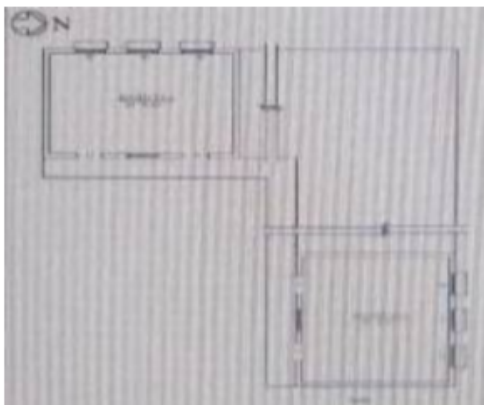

নির্বাচক নিবন্ধন আধিকারিকের স্বাক্ষর

Nazri Naksha

Google Map View

Polling Station Building Front View

Polling Station Front View

Cad View

Key MAP View

1 নাম : মীর ওয়াসিম রাজা পিতার নাম: মীর বজলুর রহমান বাড়ির নং : 368 বয়স : 47 লিঙ্গ : পুরুষ	SCG2680304 ফটো উপলব্ধ	2 নাম : শম্পা ভট্টাচার্য স্বামীর নাম: কল্লোল ভট্টাচার্য বাড়ির নং : 72/বী ফু লট-4বী বয়স : 45 লিঙ্গ : মহিলা	BRD1727429 ফটো উপলব্ধ	3 নাম : মান পিতার নাম: বৈজনাথ তিওয়ারী বাড়ির নং : 370 বয়স : 42 লিঙ্গ : পুরুষ	SCG2475283 ফটো উপলব্ধ
4 নাম : সম্পা কুম্ভকার স্বামীর নাম: রাজীব কুম্ভকার বাড়ির নং : 18/2 বয়স : 45 লিঙ্গ : মহিলা	SCG2303048 ফটো উপলব্ধ	5 নাম : নেপাল অধিকারী পিতার নাম: গোপাল অধিকারী বাড়ির নং : D/48 বয়স : 47 লিঙ্গ : পুরুষ	LMW4520573 ফটো উপলব্ধ	6 নাম : রঞ্জিতা অধিকারী স্বামীর নাম: নেপাল অধিকারী বাড়ির নং : 18/2 বয়স : 46 লিঙ্গ : মহিলা	LMW4520581 ফটো উপলব্ধ
7 নাম : রাজেশ প্রসাদ আগরওয়াল পিতার নাম: দিল চাঁদ প্রসাদ আগরওয়াল বাড়ির নং : 18/02 বয়স : 45 লিঙ্গ : পুরুষ	SCG2127926 ফটো উপলব্ধ	8 নাম : বিগু সর্দার পিতার নাম: সফল সর্দার বাড়ির নং : বি/58 বয়স : 49 লিঙ্গ : পুরুষ	SCG3527223 ফটো উপলব্ধ	9 নাম : সঞ্জয় মণ্ডল পিতার নাম: বিমল মণ্ডল বাড়ির নং : 18/12 বয়স : 44 লিঙ্গ : পুরুষ	LMW1893858 ফটো উপলব্ধ
10 নাম : পরিতোষ কুণ্ডু পিতার নাম: ক্ষেত্র কুণ্ডু বাড়ির নং : 147 বয়স : 71 লিঙ্গ : পুরুষ	SCG3544632 ফটো উপলব্ধ	11 নাম : চন্দনা কুণ্ডু স্বামীর নাম: পরিতোষ কুণ্ডু বাড়ির নং : 147 বয়স : 65 লিঙ্গ : মহিলা	SCG3544640 ফটো উপলব্ধ	12 নাম : সুজিত কুণ্ডু পিতার নাম: পরেশচন্দ্র কুণ্ডু বাড়ির নং : ফ্লট-04 বয়স : 74 লিঙ্গ : পুরুষ	WB/18/108/234067 ফটো উপলব্ধ
13 নাম : অনুকনা কুণ্ডু স্বামীর নাম: সুজিত কুণ্ডু বাড়ির নং : 8৮/১ ফ্লট-০৪ বয়স : 69 লিঙ্গ : মহিলা	WB/18/108/234068 ফটো উপলব্ধ	14 নাম : অর্পিতা কুণ্ডু পিতার নাম: সুজিত চন্দ্র কুণ্ডু বাড়ির নং : ফ্লট-০৪ বয়স : 35 লিঙ্গ : মহিলা	SCG1616069 ফটো উপলব্ধ	15 নাম : পৃথা কুন্ডু পিতার নাম: পরিতোষ কুন্ডু বাড়ির নং : 147/ 56A বয়স : 33 লিঙ্গ : মহিলা	SCG2475457 ফটো উপলব্ধ
16 নাম : হিমাদ্রি শেখর কুন্ডু পিতার নাম: পরিতোষ কুন্ডু বাড়ির নং : 147 56A বয়স : 40 লিঙ্গ : পুরুষ	LMW4955100 ফটো উপলব্ধ	17 নাম : রাজীব কুম্ভকার পিতার নাম: সুনীল কুম্ভকার বাড়ির নং : 18/2 বয়স : 46 লিঙ্গ : পুরুষ	DHC2215945 ফটো উপলব্ধ	18 নাম : পর্ণা কুমার স্বামীর নাম: রত্ননারায়ন কুমার বাড়ির নং : 30/5 বয়স : 44 লিঙ্গ : মহিলা	WEP1335389 ফটো উপলব্ধ
19 নাম : রত্ননারায়ন কুমার পিতার নাম: দেবপ্রসাদ কুমার বাড়ির নং : 30/5 বয়স : 47 লিঙ্গ : পুরুষ	LJK2215051 ফটো উপলব্ধ	20 নাম : সুদর্শন কয়াল পিতার নাম: প্রানকৃষ্ণ কয়াল বাড়ির নং : n0015 বয়স : 66 লিঙ্গ : পুরুষ	WB/18/108/249122 ফটো উপলব্ধ	21 নাম : পুষ্প কয়াল স্বামীর নাম: সুদর্শন কয়াল বাড়ির নং : n0015 বয়স : 62 লিঙ্গ : মহিলা	WB/18/108/249833 ফটো উপলব্ধ
22 নাম : সুজাতা কয়াল পিতার নাম: সুদর্শন কয়াল বাড়ির নং : n0015 বয়স : 37 লিঙ্গ : মহিলা	LMW4847513 ফটো উপলব্ধ	23 নাম : গঙ্গা ঘোড়াই পিতার নাম: সফল ঘোড়াই বাড়ির নং : 18/2 বয়স : 30 লিঙ্গ : মহিলা	SCG3561420 ফটো উপলব্ধ	24 নাম : প্রতিভা কর স্বামীর নাম: পরেশ চন্দ্র কর বাড়ির নং : B/12 বয়স : 61 লিঙ্গ : মহিলা	WB/18/108/249125 ফটো উপলব্ধ
25 নাম : পরেশচন্দ্র কর পিতার নাম: সুরেশচন্দ্র কর বাড়ির নং : বী/12 বয়স : 50 লিঙ্গ : পুরুষ	SCG3174653 ফটো উপলব্ধ	26 নাম : মণীডিপা গুহিত স্বামীর নাম: স্টন গুহিত বাড়ির নং : 15/11 বয়স : 34 লিঙ্গ : মহিলা	SCG3058773 ফটো উপলব্ধ	27 নাম : গৌতম গাঙ্গুলী পিতার নাম: পাঁচু গোপাল গাঙ্গুলী বাড়ির নং : 106 বয়স : 53 লিঙ্গ : পুরুষ	MFN2738698 ফটো উপলব্ধ
28 নাম : অলোক গায়োন মায়ের নাম: লক্ষীবালা গায়োন বাড়ির নং : n0052 বয়স : 40 লিঙ্গ : পুরুষ	LMW4214847 ফটো উপলব্ধ	29 নাম : নিতাই গায়োন পিতার নাম: ভঞ্জু গায়োন বাড়ির নং : n0108 বয়স : 66 লিঙ্গ : পুরুষ	LMW3746443 ফটো উপলব্ধ	30 নাম : শংকরী গায়োন স্বামীর নাম: নিতাই গায়োন বাড়ির নং : 18/2 বয়স : 62 লিঙ্গ : মহিলা	LMW4520599 ফটো উপলব্ধ