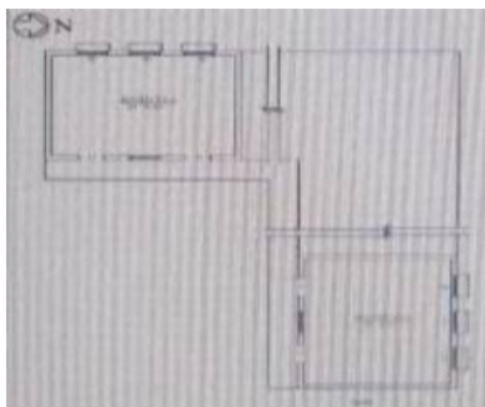

নির্বাচক নিবন্ধন আধিকারিকের স্বাক্ষর

Nazri Naksha

Google Map View

Polling Station Building Front View

Polling Station Front View

Cad View

Key MAP View

1	WB/18/108/267599	নাম : সরস্বতী (বনিক)মন্ডল অন্যান্য: রবি (বনিক)মন্ডল বাড়ির নং : n0002 বয়স : 59 লিঙ্গ : মহিলা	ফটো উপলব্ধ	2	LMW3171600	নাম : শান্তি (কয়াল)নস্কর স্বামীর নাম: সমতুল (কয়াল)নস্কর বাড়ির নং : n0079 বয়স : 49 লিঙ্গ : মহিলা	ফটো উপলব্ধ	3	LMW4218475	নাম : সন্তু বনিক পিতার নাম: রবি বনিক বাড়ির নং : n0002 বয়স : 39 লিঙ্গ : পুরুষ	ফটো উপলব্ধ
4	LMW3768587	নাম : তাপস বিশ্বাস পিতার নাম: বাবল বিশ্বাস বাড়ির নং : n0191 বয়স : 45 লিঙ্গ : পুরুষ	ফটো উপলব্ধ	5	WB/18/108/267403	নাম : স্বপ্না চক্রবর্তী স্বামীর নাম: ক্ষ্যামাপদ চক্রবর্তী বাড়ির নং : n0028 বয়স : 60 লিঙ্গ : মহিলা	ফটো উপলব্ধ	6	WB/18/108/267653	নাম : হীরাপদ ছাটুই পিতার নাম: সুধনা ছাটুই বাড়ির নং : n0031 বয়স : 51 লিঙ্গ : পুরুষ	ফটো উপলব্ধ
7	WB/18/108/267224	নাম : কৈশলা দাস পিতার নাম: অনাথ দাস বাড়ির নং : n0131 বয়স : 71 লিঙ্গ : মহিলা	ফটো উপলব্ধ	8	WB/18/108/267122	নাম : জীবন দাস পিতার নাম: মণ্টু দাস বাড়ির নং : n0035 বয়স : 66 লিঙ্গ : পুরুষ	ফটো উপলব্ধ	9	WB/18/108/267486	নাম : বিমল দাস পিতার নাম: অনিল দাস বাড়ির নং : n0027 বয়স : 64 লিঙ্গ : পুরুষ	ফটো উপলব্ধ
10	WB/18/108/267485	নাম : রুস্পা দাস স্বামীর নাম: বিমল দাস বাড়ির নং : n0027 বয়স : 60 লিঙ্গ : মহিলা	ফটো উপলব্ধ	11	WB/18/108/267281	নাম : ভোলানাথ দাস পিতার নাম: চন্দ্রমোহন দাস বাড়ির নং : n0062 বয়স : 55 লিঙ্গ : পুরুষ	ফটো উপলব্ধ	12	WB/18/108/267144	নাম : রবি দাস পিতার নাম: অধীর দাস বাড়ির নং : n0004 বয়স : 53 লিঙ্গ : পুরুষ	ফটো উপলব্ধ
13	WB/18/108/267365	নাম : দীপালী দাস পিতার নাম: শ্যামসুন্দর দাস বাড়ির নং : n0004 বয়স : 50 লিঙ্গ : মহিলা	ফটো উপলব্ধ	14	LMW3172004	নাম : বিশ্বজিত দাস পিতার নাম: সুনীল দাস বাড়ির নং : n0120 বয়স : 49 লিঙ্গ : পুরুষ	ফটো উপলব্ধ	15	WB/18/108/267476	নাম : দীপালী দাস স্বামীর নাম: রাকেশ দাস বাড়ির নং : n0157 বয়স : 49 লিঙ্গ : মহিলা	ফটো উপলব্ধ
# 16	SCG3756160	নাম : সুভাষ দে পিতার নাম: কালিচরন দে বাড়ির নং : n0016 বয়স : 63 লিঙ্গ : পুরুষ	ফটো উপলব্ধ	17	WB/18/108/267219	নাম : সুজাতা দে স্বামীর নাম: শম্ভু দে বাড়ির নং : n0088 বয়স : 61 লিঙ্গ : মহিলা	ফটো উপলব্ধ	# 18	SCG3756186	নাম : বকুল দে স্বামীর নাম: সুভাষ দে বাড়ির নং : n0016 বয়স : 56 লিঙ্গ : মহিলা	ফটো উপলব্ধ
19	LMW4219028	নাম : শম্পা দে স্বামীর নাম: পরিষ্কীত দে বাড়ির নং : n0201 বয়স : 49 লিঙ্গ : মহিলা	ফটো উপলব্ধ	# 20	LMW3769817	নাম : সুব্রত দে পিতার নাম: সুভাষ দে বাড়ির নং : n0016 বয়স : 42 লিঙ্গ : পুরুষ	ফটো উপলব্ধ	21	WB/18/108/267693	নাম : আলো ঘরামী স্বামীর নাম: অনিল ঘরামী বাড়ির নং : n0012 বয়স : 56 লিঙ্গ : মহিলা	ফটো উপলব্ধ
22	WB/18/108/267293	নাম : গোপা ঘরামী স্বামীর নাম: সুধীর ঘরামী বাড়ির নং : n0012 বয়স : 51 লিঙ্গ : মহিলা	ফটো উপলব্ধ	23	WB/18/108/267348	নাম : সুনীল ঘরামী পিতার নাম: কৃষ্ণকান্ত ঘরামী বাড়ির নং : n0012 বয়স : 49 লিঙ্গ : পুরুষ	ফটো উপলব্ধ	24	LMW4218814	নাম : অতুল ঘরামী পিতার নাম: অমল্য ঘরামী বাড়ির নং : n0012 বয়স : 41 লিঙ্গ : পুরুষ	ফটো উপলব্ধ
25	LMW3769841	নাম : অসীম ঘরামী পিতার নাম: অনীল ঘরামী বাড়ির নং : n0012 বয়স : 41 লিঙ্গ : পুরুষ	ফটো উপলব্ধ	26	WB/18/108/267110	নাম : মাধবী গোস্বামী স্বামীর নাম: রবি গোস্বামী বাড়ির নং : n0031 বয়স : 50 লিঙ্গ : মহিলা	ফটো উপলব্ধ	27	WB/18/108/267369	নাম : আলপনা কর্মকার স্বামীর নাম: অশোক কর্মকার বাড়ির নং : n0080 বয়স : 51 লিঙ্গ : মহিলা	ফটো উপলব্ধ
28	SCG3661717	নাম : শংকর পাল পিতার নাম: মাখন পাল বাড়ির নং : 7/57 বয়স : 68 লিঙ্গ : পুরুষ	ফটো উপলব্ধ	29	LMW3175015	নাম : রুমা প্রমানিক(জানা) স্বামীর নাম: বিশ্বজিৎ জানা বাড়ির নং : n0399 বয়স : 42 লিঙ্গ : মহিলা	ফটো উপলব্ধ	30	SCG3211869	নাম : শঙ্কর সাহা পিতার নাম: হরিধন সাহা বাড়ির নং : n0007 বয়স : 70 লিঙ্গ : পুরুষ	ফটো উপলব্ধ