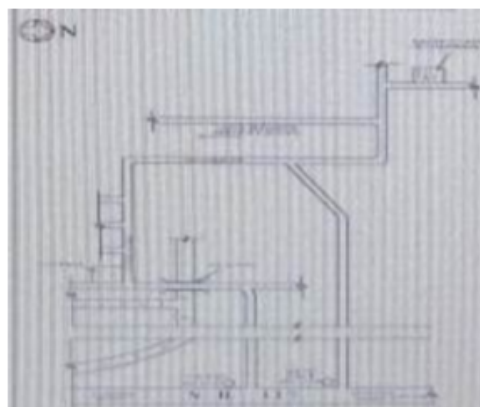

নির্বাচক নিবন্ধন আধিকারিকের স্বাক্ষর

Nazri Naksha

Google Map View

Polling Station Building Front View

Polling Station Front View

Cad View

Key MAP View

1	WB/18/108/267599	নাম : সরস্বতী (বনিক)মন্ডল অন্যান্য: রবি (বনিক)মন্ডল বাড়ির নং : n0002 বয়স : 59 লিঙ্গ : মহিলা	ফটো উপলব্ধ	2	LMW3171600	নাম : শান্তি (কয়াল)নস্কর স্বামীর নাম: সমতুল (কয়াল)নস্কর বাড়ির নং : n0079 বয়স : 49 লিঙ্গ : মহিলা	ফটো উপলব্ধ	3	LMW4218475	নাম : সন্তু বনিক পিতার নাম: রবি বনিক বাড়ির নং : n0002 বয়স : 39 লিঙ্গ : পুরুষ	ফটো উপলব্ধ
4	LMW3768587	নাম : তাপস বিশ্বাস পিতার নাম: বাবল বিশ্বাস বাড়ির নং : n0191 বয়স : 45 লিঙ্গ : পুরুষ	ফটো উপলব্ধ	5	WB/18/108/267403	নাম : স্বপ্না চক্রবর্তী স্বামীর নাম: ক্ষ্যামাপদ চক্রবর্তী বাড়ির নং : n0028 বয়স : 60 লিঙ্গ : মহিলা	ফটো উপলব্ধ	6	WB/18/108/267653	নাম : হীরাপদ ছাটুই পিতার নাম: সুধনা ছাটুই বাড়ির নং : n0031 বয়স : 51 লিঙ্গ : পুরুষ	ফটো উপলব্ধ
7	WB/18/108/267224	নাম : কৈশলা দাস পিতার নাম: অনাথ দাস বাড়ির নং : n0131 বয়স : 71 লিঙ্গ : মহিলা	ফটো উপলব্ধ	8	WB/18/108/267122	নাম : জীবন দাস পিতার নাম: মণ্টু দাস বাড়ির নং : n0035 বয়স : 66 লিঙ্গ : পুরুষ	ফটো উপলব্ধ	9	WB/18/108/267486	নাম : বিমল দাস পিতার নাম: অনিল দাস বাড়ির নং : n0027 বয়স : 64 লিঙ্গ : পুরুষ	ফটো উপলব্ধ
10	WB/18/108/267485	নাম : রুস্পা দাস স্বামীর নাম: বিমল দাস বাড়ির নং : n0027 বয়স : 60 লিঙ্গ : মহিলা	ফটো উপলব্ধ	11	WB/18/108/267281	নাম : ভোলানাথ দাস পিতার নাম: চন্দ্রমোহন দাস বাড়ির নং : n0062 বয়স : 55 লিঙ্গ : পুরুষ	ফটো উপলব্ধ	12	WB/18/108/267144	নাম : রবি দাস পিতার নাম: অধীর দাস বাড়ির নং : n0004 বয়স : 53 লিঙ্গ : পুরুষ	ফটো উপলব্ধ
13	WB/18/108/267365	নাম : দীপালী দাস পিতার নাম: শ্যামসুন্দর দাস বাড়ির নং : n0004 বয়স : 50 লিঙ্গ : মহিলা	ফটো উপলব্ধ	14	LMW3172004	নাম : বিশ্বজিত দাস পিতার নাম: সুনীল দাস বাড়ির নং : n0120 বয়স : 49 লিঙ্গ : পুরুষ	ফটো উপলব্ধ	15	WB/18/108/267476	নাম : দীপালী দাস স্বামীর নাম: রাকেশ দাস বাড়ির নং : n0157 বয়স : 49 লিঙ্গ : মহিলা	ফটো উপলব্ধ
# 16	SCG3756160	নাম : সুভাষ দে পিতার নাম: কালিচরন দে বাড়ির নং : n0016 বয়স : 63 লিঙ্গ : পুরুষ	ফটো উপলব্ধ	17	WB/18/108/267219	নাম : সুজাতা দে স্বামীর নাম: শম্ভু দে বাড়ির নং : n0088 বয়স : 61 লিঙ্গ : মহিলা	ফটো উপলব্ধ	# 18	SCG3756186	নাম : বকুল দে স্বামীর নাম: সুভাষ দে বাড়ির নং : n0016 বয়স : 56 লিঙ্গ : মহিলা	ফটো উপলব্ধ
19	LMW4219028	নাম : শম্পা দে স্বামীর নাম: পরিষ্কীত দে বাড়ির নং : n0201 বয়স : 49 লিঙ্গ : মহিলা	ফটো উপলব্ধ	# 20	LMW3769817	নাম : সুব্রত দে পিতার নাম: সুভাষ দে বাড়ির নং : n0016 বয়স : 42 লিঙ্গ : পুরুষ	ফটো উপলব্ধ	21	WB/18/108/267693	নাম : আলো ঘরামী স্বামীর নাম: অনিল ঘরামী বাড়ির নং : n0012 বয়স : 56 লিঙ্গ : মহিলা	ফটো উপলব্ধ
22	WB/18/108/267293	নাম : গোপা ঘরামী স্বামীর নাম: সুধীর ঘরামী বাড়ির নং : n0012 বয়স : 51 লিঙ্গ : মহিলা	ফটো উপলব্ধ	23	WB/18/108/267348	নাম : সুনীল ঘরামী পিতার নাম: কৃষ্ণকান্ত ঘরামী বাড়ির নং : n0012 বয়স : 49 লিঙ্গ : পুরুষ	ফটো উপলব্ধ	24	LMW4218814	নাম : অতুল ঘরামী পিতার নাম: অমল্য ঘরামী বাড়ির নং : n0012 বয়স : 41 লিঙ্গ : পুরুষ	ফটো উপলব্ধ
25	LMW3769841	নাম : অসীম ঘরামী পিতার নাম: অনীল ঘরামী বাড়ির নং : n0012 বয়স : 41 লিঙ্গ : পুরুষ	ফটো উপলব্ধ	26	WB/18/108/267110	নাম : মাধবী গোস্বামী স্বামীর নাম: রবি গোস্বামী বাড়ির নং : n0031 বয়স : 50 লিঙ্গ : মহিলা	ফটো উপলব্ধ	27	WB/18/108/267369	নাম : আলপনা কর্মকার স্বামীর নাম: অশোক কর্মকার বাড়ির নং : n0080 বয়স : 51 লিঙ্গ : মহিলা	ফটো উপলব্ধ
28	SCG3661717	নাম : শংকর পাল পিতার নাম: মাখন পাল বাড়ির নং : 7/57 বয়স : 68 লিঙ্গ : পুরুষ	ফটো উপলব্ধ	29	LMW3175015	নাম : রুমা প্রমানিক(জানা) স্বামীর নাম: বিশ্বজিৎ জানা বাড়ির নং : n0399 বয়স : 42 লিঙ্গ : মহিলা	ফটো উপলব্ধ	30	SCG3211869	নাম : শঙ্কর সাহা পিতার নাম: হরিধন সাহা বাড়ির নং : n0007 বয়স : 70 লিঙ্গ : পুরুষ	ফটো উপলব্ধ