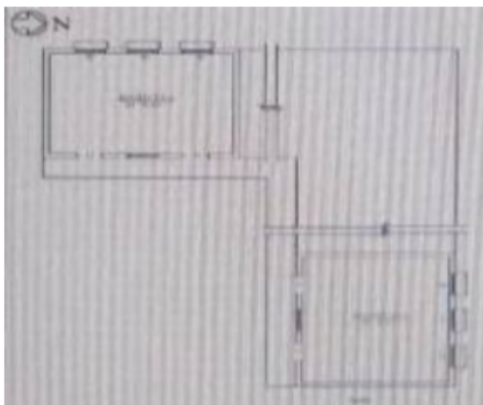

নির্বাচক নিবন্ধন আধিকারিকের স্বাক্ষর

Nazri Naksha

Google Map View

Polling Station Building Front View

Polling Station Front View

Cad View

Key MAP View

বিধানসভা নির্বাচনক্ষেত্রের নং, নাম : 150-যাদবপুর
ভাগ নং, নাম : 1-মুকুন্দপুর 1 নং