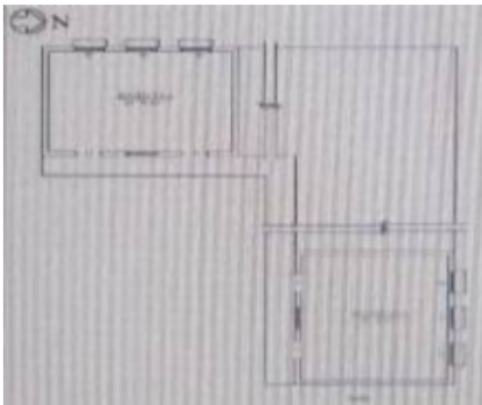

নির্বাচক নিবন্ধন আধিকারিকের স্বাক্ষর

Nazri Naksha

Google Map View

Polling Station Building Front View

Polling Station Front View

Cad View

Key MAP View

1	WB/18/108/288283	নাম : ভায়ারাম বৈদ্য পিতার নাম: মধুসূদন বৈদ্য বাড়ির নং : n0121 বয়স : 71 লিঙ্গ : পুরুষ	ফটো উপলব্ধ	2	WB/18/108/288546	নাম : অর্চনা বৈদ্য স্বামীর নাম: অনিল বৈদ্য বাড়ির নং : n0118 বয়স : 66 লিঙ্গ : মহিলা	ফটো উপলব্ধ	3	WB/18/108/288566	নাম : সুশান্ত বৈদ্য পিতার নাম: ভায়ারাম বৈদ্য বাড়ির নং : n0120 বয়স : 54 লিঙ্গ : পুরুষ	ফটো উপলব্ধ
4	LMW2121069	নাম : প্রশান্ত বৈদ্য পিতার নাম: ভায়ারাম বৈদ্য বাড়ির নং : n0121 বয়স : 46 লিঙ্গ : পুরুষ	ফটো উপলব্ধ	#2 5	LMW4222469	নাম : রুম্পা বৈদ্য স্বামীর নাম: সুবল দাস বাড়ির নং : 1/43 বয়স : 39 লিঙ্গ : মহিলা	ফটো উপলব্ধ	6	WB/18/108/288406	নাম : স্বপন বারুই পিতার নাম: ত্রিনাথ বারুই বাড়ির নং : n0085 বয়স : 56 লিঙ্গ : পুরুষ	ফটো উপলব্ধ
7	WB/18/108/288243	নাম : পার্বতী বারুই স্বামীর নাম: স্বপন বারুই বাড়ির নং : n0085 বয়স : 53 লিঙ্গ : মহিলা	ফটো উপলব্ধ	8	WB/18/108/288200	নাম : পৌরি ভট্টাচার্য্য স্বামীর নাম: মুকুন্দ ভট্টাচার্য্য বাড়ির নং : n0125 বয়স : 76 লিঙ্গ : মহিলা	ফটো উপলব্ধ	9	SCG3653482	নাম : বুলবুল ভৌমিক পিতার নাম: নলিনী কান্তা ভৌমিক বাড়ির নং : n0065 বয়স : 61 লিঙ্গ : পুরুষ	ফটো উপলব্ধ
10	WB/18/108/288458	নাম : হরিপদ ভৌমিক পিতার নাম: নলিনী ভৌমিক বাড়ির নং : n0065 বয়স : 61 লিঙ্গ : পুরুষ	ফটো উপলব্ধ	11	SCG3653490	নাম : কৃষ্ণা ভৌমিক স্বামীর নাম: বুলবুল ভৌমিক বাড়ির নং : n0065 বয়স : 57 লিঙ্গ : মহিলা	ফটো উপলব্ধ	12	LMW3791019	নাম : মনিকা ভৌমিক পিতার নাম: হরিপদ ভৌমিক বাড়ির নং : n0065 বয়স : 54 লিঙ্গ : মহিলা	ফটো উপলব্ধ
13	LMW2106367	নাম : রূপক ভৌমিক পিতার নাম: রঞ্জিত ভৌমিক বাড়ির নং : n0065 বয়স : 44 লিঙ্গ : পুরুষ	ফটো উপলব্ধ	14	WB/18/108/258340	নাম : অজিত ব্রহ্ম পিতার নাম: বিজয় ব্রহ্ম বাড়ির নং : n0021 বয়স : 56 লিঙ্গ : পুরুষ	ফটো উপলব্ধ	15	LMW2120186	নাম : শীলা ব্রহ্ম স্বামীর নাম: অশোক ব্রহ্ম বাড়ির নং : n0021 বয়স : 54 লিঙ্গ : মহিলা	ফটো উপলব্ধ
#2 16	SCG3782349	নাম : স্বপন দাস পিতার নাম: পুলিন দাস বাড়ির নং : n0009 বয়স : 56 লিঙ্গ : পুরুষ	ফটো উপলব্ধ	17	WB/18/108/288327	নাম : রাজু দাস পিতার নাম: শ্রীরাম দাস বাড়ির নং : n0001 বয়স : 55 লিঙ্গ : পুরুষ	ফটো উপলব্ধ	18	WB/18/108/258498	নাম : অনিল হালদার পিতার নাম: কার্তিক হালদার বাড়ির নং : n0023 বয়স : 62 লিঙ্গ : পুরুষ	ফটো উপলব্ধ
19	WB/18/108/258560	নাম : পৌরী হালদার স্বামীর নাম: অনিল হালদার বাড়ির নং : n0023 বয়স : 57 লিঙ্গ : মহিলা	ফটো উপলব্ধ	20	LMW4222527	নাম : সুমিত্রা হালদার পিতার নাম: অনিল হালদার বাড়ির নং : n0023 বয়স : 44 লিঙ্গ : মহিলা	ফটো উপলব্ধ	21	SCG3658218	নাম : রাজু সাহা পিতার নাম: লাটে প্রবীর সাহা বাড়ির নং : 1/100 বয়স : 43 লিঙ্গ : পুরুষ	ফটো উপলব্ধ
22	SCG1432327	নাম : গোবিন্দ হালদার পিতার নাম: বিনয় হালদার বাড়ির নং : n0303 বয়স : 52 লিঙ্গ : পুরুষ	ফটো উপলব্ধ	23	SCG2489680	নাম : শ্রীমন্ত হালদার পিতার নাম: নিতাই হালদার বাড়ির নং : n0515 বয়স : 38 লিঙ্গ : পুরুষ	ফটো উপলব্ধ	24	SCG2977122	নাম : অসিমা হালদার স্বামীর নাম: শ্রীমন্ত হালদার বাড়ির নং : n0805 বয়স : 35 লিঙ্গ : মহিলা	ফটো উপলব্ধ
25	SCG2687846	নাম : গোপাল হালদার পিতার নাম: দিলীপ হালদার বাড়ির নং : n0307 বয়স : 31 লিঙ্গ : পুরুষ	ফটো উপলব্ধ	26	LMW3791035	নাম : শক্ত মজুমদার পিতার নাম: মুকুন্দ মজুমদার বাড়ির নং : n0053 বয়স : 54 লিঙ্গ : পুরুষ	ফটো উপলব্ধ	27	LMW2115608	নাম : দিনেশ মালাকার পিতার নাম: রাজেন্দ্র মালাকার বাড়ির নং : n0131 বয়স : 54 লিঙ্গ : পুরুষ	ফটো উপলব্ধ
28	LMW2115616	নাম : বিউটী মালাকার স্বামীর নাম: দিনেশ মালাকার বাড়ির নং : n0131 বয়স : 50 লিঙ্গ : মহিলা	ফটো উপলব্ধ	29	WB/18/108/258785	নাম : আনন্দ মণ্ডল পিতার নাম: বিপিন মণ্ডল বাড়ির নং : n0017 বয়স : 80 লিঙ্গ : পুরুষ	ফটো উপলব্ধ	30	WB/18/108/258783	নাম : সুশীলা মণ্ডল স্বামীর নাম: আনন্দ মণ্ডল বাড়ির নং : n0017 বয়স : 72 লিঙ্গ : মহিলা	ফটো উপলব্ধ