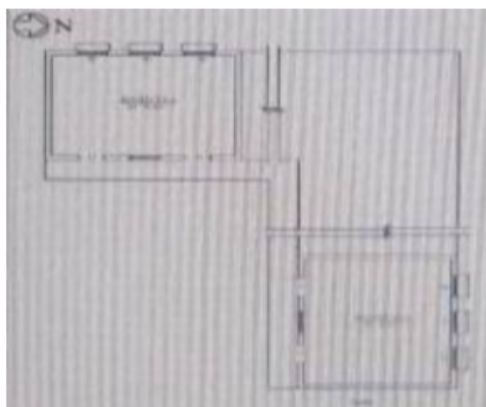

নির্বাচক নিবন্ধন আধিকারিকের স্বাক্ষর

Nazri Naksha

Google Map View

Polling Station Building Front View

Polling Station Front View

Cad View

Key MAP View

1 নাম : কাকলি কুণ্ড দাস পিতার নাম: কান্তিক কুন্ডু বাড়ির নং : 14এ বয়স : 38 লিঙ্গ : মহিলা	TIQ0578328	ফটো উপলব্ধ	2 নাম : অঞ্জলি কাইতা স্বামীর নাম: বিজয় কাইতা বাড়ির নং : 136 বয়স : 31 লিঙ্গ : মহিলা	SCG3620770	ফটো উপলব্ধ	3 নাম : বিক্রম কাইতা অন্যান্য: বিজয় কাইতা বাড়ির নং : 1 বয়স : 26 লিঙ্গ : পুরুষ	SCG3518396	ফটো উপলব্ধ
4 নাম : বর্ষা কাইতা স্বামীর নাম: বিক্রম কাইতা বাড়ির নং : 136 বয়স : 21 লিঙ্গ : মহিলা	SCG3634375	ফটো উপলব্ধ	5 নাম : রিয়াজা গুহ মায়ের নাম: মাধবী গুহ বাড়ির নং : বুদেরহাট বয়স : 23 লিঙ্গ : মহিলা	SCG3578986	ফটো উপলব্ধ	6 নাম : স্বর্ণ গায়েন পিতার নাম: ফনী গায়েন বাড়ির নং : 41 বয়স : 27 লিঙ্গ : মহিলা	SCG3474509	ফটো উপলব্ধ
7 নাম : অনিমা গায়েন স্বামীর নাম: ফনি গায়েন বাড়ির নং : 41 বয়স : 51 লিঙ্গ : মহিলা	XCZ1001460	ফটো উপলব্ধ	8 নাম : তনুশ্রী হালদার পিতার নাম: সদানন্দ হালদার বাড়ির নং : ৬১ বয়স : 26 লিঙ্গ : মহিলা	SCG3159480	ফটো উপলব্ধ	9 নাম : সৈকত চক্রবর্তী পিতার নাম: গোপাল চক্রবর্তী বাড়ির নং : 1/117-এ বয়স : 23 লিঙ্গ : পুরুষ	SCG3448404	ফটো উপলব্ধ
10 নাম : কম্পনা চক্রবর্তী স্বামীর নাম: গোপাল চক্রবর্তী বাড়ির নং : 1/117এ বয়স : 46 লিঙ্গ : মহিলা	SCG3449477	ফটো উপলব্ধ	11 নাম : প্রিয়ানিধি রয় চৌধুরী পিতার নাম: মিলন রায় চৌধুরী বাড়ির নং : 160 বয়স : 22 লিঙ্গ : মহিলা	SCG3560240	ফটো উপলব্ধ	12 নাম : শ্যামলী তাঁতি স্বামীর নাম: সমীর তাঁতি বাড়ির নং : n3227 বয়স : 36 লিঙ্গ : মহিলা	SCG3410214	ফটো উপলব্ধ
13 নাম : অরুণ দাস মায়ের নাম: আলোকা দাস বাড়ির নং : 14/এ বয়স : 42 লিঙ্গ : পুরুষ	SCG1440288	ফটো উপলব্ধ	14 নাম : আযান দাস পিতার নাম: অনিল দাস বাড়ির নং : এন000 বয়স : 23 লিঙ্গ : পুরুষ	SCG3495926	ফটো উপলব্ধ	15 নাম : প্রিয়াংশু দাস পিতার নাম: সুভাষ চন্দ্র দাস বাড়ির নং : 52/এ বয়স : 22 লিঙ্গ : পুরুষ	SCG3517927	ফটো উপলব্ধ
16 নাম : জগন্নাথ দাস পিতার নাম: চিত্তহরন দাস বাড়ির নং : 14 বয়স : 31 লিঙ্গ : পুরুষ	SCG3582624	ফটো উপলব্ধ	17 নাম : কসুম দাস স্বামীর নাম: জগন্নাথ দাস বাড়ির নং : 14 বয়স : 31 লিঙ্গ : মহিলা	SCG3582632	ফটো উপলব্ধ	18 নাম : অর্পিতা দাস পিতার নাম: দুধ কুমার দাস বাড়ির নং : নং বয়স : 21 লিঙ্গ : মহিলা	SCG3560018	ফটো উপলব্ধ
19 নাম : অভিজিৎ দাস পিতার নাম: পরিতোষ দাস বাড়ির নং : বুদেরহাট বয়স : 21 লিঙ্গ : পুরুষ	SCG3578895	ফটো উপলব্ধ	20 নাম : সুমিত্রা দাস পিতার নাম: সুধীর দাস বাড়ির নং : নং বয়স : 49 লিঙ্গ : মহিলা	SCG3560091	ফটো উপলব্ধ	21 নাম : সুচিত্রা দাস স্বামীর নাম: অনুপ দাস বাড়ির নং : 1 বয়স : 40 লিঙ্গ : মহিলা	SCG3567476	ফটো উপলব্ধ
22 নাম : প্রসেনজিৎ দাস পিতার নাম: তারক দাস বাড়ির নং : 00 বয়স : 26 লিঙ্গ : পুরুষ	SCG3449576	ফটো উপলব্ধ	23 নাম : দিপালি দাস স্বামীর নাম: শিবু দাস বাড়ির নং : 21 বয়স : 57 লিঙ্গ : মহিলা	SCG3395530	ফটো উপলব্ধ	24 নাম : দেবানীশ দাস পিতার নাম: বাবলু দাস বাড়ির নং : 24 বয়স : 25 লিঙ্গ : পুরুষ	SCG3475993	ফটো উপলব্ধ
25 নাম : অর্পিতা দাস পিতার নাম: নিতাই দাস বাড়ির নং : 00 বয়স : 24 লিঙ্গ : মহিলা	SCG3449360	ফটো উপলব্ধ	26 নাম : রাশী দাস পিতার নাম: বলরাম দাস বাড়ির নং : বুদেরহাট বয়স : 37 লিঙ্গ : মহিলা	XOY1309368	ফটো উপলব্ধ	27 নাম : রিতা দে স্বামীর নাম: নির্মল দে বাড়ির নং : 1/99 বয়স : 28 লিঙ্গ : মহিলা	SCG3518347	ফটো উপলব্ধ
28 নাম : নির্মল দে পিতার নাম: রাধিকা দে বাড়ির নং : 1/99 বয়স : 48 লিঙ্গ : পুরুষ	SCG3518149	ফটো উপলব্ধ	29 নাম : প্রীতম দেবনাথ পিতার নাম: শঙ্কু দেবনাথ বাড়ির নং : নং বয়স : 21 লিঙ্গ : পুরুষ	SCG3560265	ফটো উপলব্ধ	30 নাম : অনিমা দেবী স্বামীর নাম: শুশীল কুমার কুংবর বাড়ির নং : 40 বয়স : 41 লিঙ্গ : মহিলা	SCG3397015	ফটো উপলব্ধ