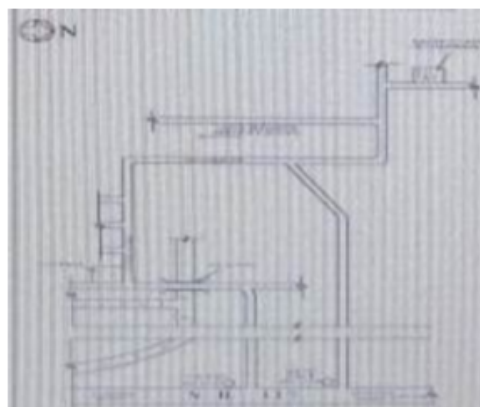

নির্বাচক নিবন্ধন আধিকারিকের স্বাক্ষর

Nazri Naksha

Google Map View

Polling Station Building Front View

Polling Station Front View

Cad View

Key MAP View

1 নাম : কাকলি কুণ্ড দাস পিতার নাম: কান্তিক কুন্ডু বাড়ির নং : 14এ বয়স : 38 লিঙ্গ : মহিলা	TIQ0578328	ফটো উপলব্ধ	2 নাম : অঞ্জলি কাইতা স্বামীর নাম: বিজয় কাইতা বাড়ির নং : 136 বয়স : 31 লিঙ্গ : মহিলা	SCG3620770	ফটো উপলব্ধ	3 নাম : বিক্রম কাইতা অন্যান্য: বিজয় কাইতা বাড়ির নং : 1 বয়স : 26 লিঙ্গ : পুরুষ	SCG3518396	ফটো উপলব্ধ
4 নাম : বর্ষা কাইতা স্বামীর নাম: বিক্রম কাইতা বাড়ির নং : 136 বয়স : 21 লিঙ্গ : মহিলা	SCG3634375	ফটো উপলব্ধ	5 নাম : রিয়াজা গুহ মায়ের নাম: মাধবী গুহ বাড়ির নং : বুদেরহাট বয়স : 23 লিঙ্গ : মহিলা	SCG3578986	ফটো উপলব্ধ	6 নাম : স্বর্ণ গায়েন পিতার নাম: ফনী গায়েন বাড়ির নং : 41 বয়স : 27 লিঙ্গ : মহিলা	SCG3474509	ফটো উপলব্ধ
7 নাম : অনিমা গায়েন স্বামীর নাম: ফনি গায়েন বাড়ির নং : 41 বয়স : 51 লিঙ্গ : মহিলা	XCZ1001460	ফটো উপলব্ধ	8 নাম : তনুশ্রী হালদার পিতার নাম: সদানন্দ হালদার বাড়ির নং : ৬১ বয়স : 26 লিঙ্গ : মহিলা	SCG3159480	ফটো উপলব্ধ	9 নাম : সৈকত চক্রবর্তী পিতার নাম: গোপাল চক্রবর্তী বাড়ির নং : 1/117-এ বয়স : 23 লিঙ্গ : পুরুষ	SCG3448404	ফটো উপলব্ধ
10 নাম : কম্পনা চক্রবর্তী স্বামীর নাম: গোপাল চক্রবর্তী বাড়ির নং : 1/117এ বয়স : 46 লিঙ্গ : মহিলা	SCG3449477	ফটো উপলব্ধ	11 নাম : প্রিয়ানিধি রয় চৌধুরী পিতার নাম: মিলন রায় চৌধুরী বাড়ির নং : 160 বয়স : 22 লিঙ্গ : মহিলা	SCG3560240	ফটো উপলব্ধ	12 নাম : শ্যামলী তাঁতি স্বামীর নাম: সমীর তাঁতি বাড়ির নং : n3227 বয়স : 36 লিঙ্গ : মহিলা	SCG3410214	ফটো উপলব্ধ
13 নাম : অরুণ দাস মায়ের নাম: আলোকা দাস বাড়ির নং : 14/এ বয়স : 42 লিঙ্গ : পুরুষ	SCG1440288	ফটো উপলব্ধ	14 নাম : আযান দাস পিতার নাম: অনিল দাস বাড়ির নং : এন000 বয়স : 23 লিঙ্গ : পুরুষ	SCG3495926	ফটো উপলব্ধ	15 নাম : প্রিয়াংশু দাস পিতার নাম: সুভাষ চন্দ্র দাস বাড়ির নং : 52/এ বয়স : 22 লিঙ্গ : পুরুষ	SCG3517927	ফটো উপলব্ধ
16 নাম : জগন্নাথ দাস পিতার নাম: চিত্তহরন দাস বাড়ির নং : 14 বয়স : 31 লিঙ্গ : পুরুষ	SCG3582624	ফটো উপলব্ধ	17 নাম : কসুম দাস স্বামীর নাম: জগন্নাথ দাস বাড়ির নং : 14 বয়স : 31 লিঙ্গ : মহিলা	SCG3582632	ফটো উপলব্ধ	18 নাম : অর্পিতা দাস পিতার নাম: দুধ কুমার দাস বাড়ির নং : নং বয়স : 21 লিঙ্গ : মহিলা	SCG3560018	ফটো উপলব্ধ
19 নাম : অভিজিৎ দাস পিতার নাম: পরিতোষ দাস বাড়ির নং : বুদেরহাট বয়স : 21 লিঙ্গ : পুরুষ	SCG3578895	ফটো উপলব্ধ	20 নাম : সুমিত্রা দাস পিতার নাম: সুধীর দাস বাড়ির নং : নং বয়স : 49 লিঙ্গ : মহিলা	SCG3560091	ফটো উপলব্ধ	21 নাম : সুচিত্রা দাস স্বামীর নাম: অনুপ দাস বাড়ির নং : 1 বয়স : 40 লিঙ্গ : মহিলা	SCG3567476	ফটো উপলব্ধ
22 নাম : প্রসেনজিৎ দাস পিতার নাম: তারক দাস বাড়ির নং : 00 বয়স : 26 লিঙ্গ : পুরুষ	SCG3449576	ফটো উপলব্ধ	23 নাম : দিপালি দাস স্বামীর নাম: শিবু দাস বাড়ির নং : 21 বয়স : 57 লিঙ্গ : মহিলা	SCG3395530	ফটো উপলব্ধ	24 নাম : দেবানীশ দাস পিতার নাম: বাবলু দাস বাড়ির নং : 24 বয়স : 25 লিঙ্গ : পুরুষ	SCG3475993	ফটো উপলব্ধ
25 নাম : অর্পিতা দাস পিতার নাম: নিতাই দাস বাড়ির নং : 00 বয়স : 24 লিঙ্গ : মহিলা	SCG3449360	ফটো উপলব্ধ	26 নাম : রাশী দাস পিতার নাম: বলরাম দাস বাড়ির নং : বুদেরহাট বয়স : 37 লিঙ্গ : মহিলা	XOY1309368	ফটো উপলব্ধ	27 নাম : রিতা দে স্বামীর নাম: নির্মল দে বাড়ির নং : 1/99 বয়স : 28 লিঙ্গ : মহিলা	SCG3518347	ফটো উপলব্ধ
28 নাম : নির্মল দে পিতার নাম: রাধিকা দে বাড়ির নং : 1/99 বয়স : 48 লিঙ্গ : পুরুষ	SCG3518149	ফটো উপলব্ধ	29 নাম : প্রীতম দেবনাথ পিতার নাম: শঙ্কু দেবনাথ বাড়ির নং : নং বয়স : 21 লিঙ্গ : পুরুষ	SCG3560265	ফটো উপলব্ধ	30 নাম : অনিমা দেবী স্বামীর নাম: শুশীল কুমার কুংবর বাড়ির নং : 40 বয়স : 41 লিঙ্গ : মহিলা	SCG3397015	ফটো উপলব্ধ