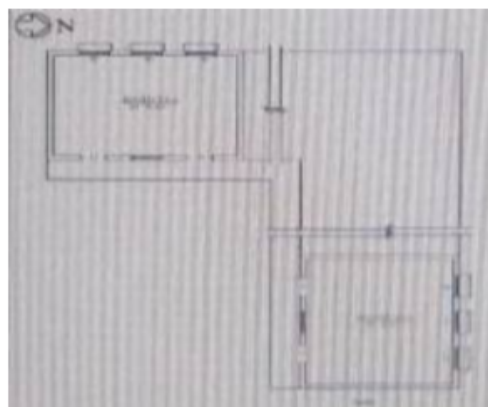

নির্বাচক নিবন্ধন আধিকারিকের স্বাক্ষর

Nazri Naksha

Google Map View

Polling Station Building Front View

Polling Station Front View

Cad View

Key MAP View

বিধানসভা নির্বাচনকেন্দ্রের নং, নাম : 150-যাদবপুর  
ভাগ নং, নাম : 1-ছিট নয়াবাদ (নয়াবাদ সাউথ)