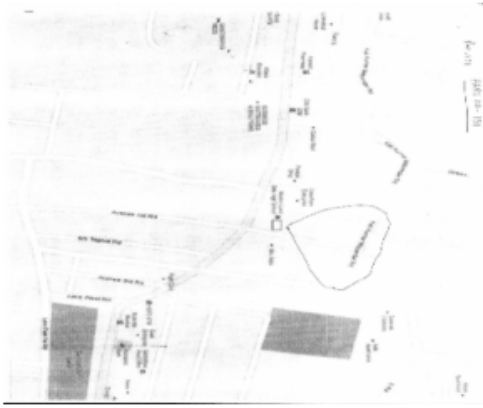

Nazri Naksha