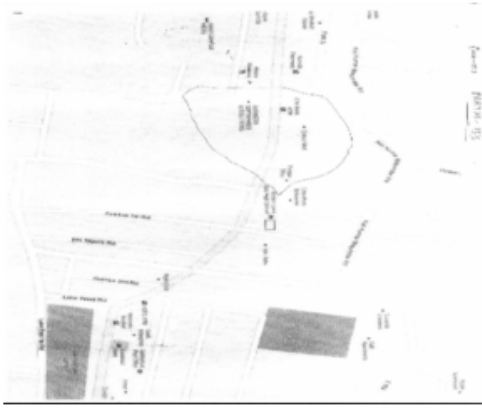

Nazri Naksha