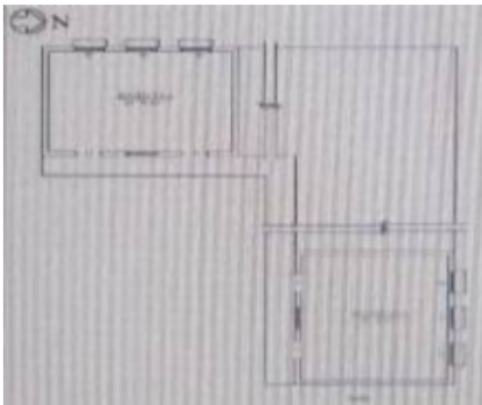

নির্বাচক নিবন্ধন আধিকারিকের স্বাক্ষর

Nazri Naksha

Google Map View

Polling Station Building Front View

Polling Station Front View

Cad View

Key MAP View

1 নাম : সমাপ্তি দাস স্বামীর নাম: শ্যামলকান্তি দাস বাড়ির নং : n0043 বয়স : 55 লিঙ্গ : মহিলা	LMW2117562 ফটো উপলব্ধ	2 নাম : প্রীতম পালিত পিতার নাম: স্বপন কুমার পালিত বাড়ির নং : n0367 বয়স : 41 লিঙ্গ : পুরুষ	SCG2914901 ফটো উপলব্ধ	3 নাম : আশিস কুমার নস্কর পিতার নাম: অমিতাশ চন্দ্র নস্কর বাড়ির নং : ইন্দ্রানী অপাটমেংট,2-এনডি ফ বয়স : 60 লিঙ্গ : পুরুষ	UVL1394733 ফটো উপলব্ধ
4 নাম : বিশজিৎ সরকার পিতার নাম: সুভাষ চন্দ্র সরকার বাড়ির নং : n0335 বয়স : 58 লিঙ্গ : পুরুষ	WB/18/108/381107 ফটো উপলব্ধ	5 নাম : মনিষা নস্কর স্বামীর নাম: আশিস কুমার নস্কর বাড়ির নং : ইন্দ্রানী অপাটমেংট,2-নদ ফ বয়স : 52 লিঙ্গ : মহিলা	UVL1394725 ফটো উপলব্ধ	6 নাম : অসীমা সরকার স্বামীর নাম: অভিজিত সরকার বাড়ির নং : n0089 বয়স : 54 লিঙ্গ : মহিলা	SCG3194081 ফটো উপলব্ধ
7 নাম : সুস্মিতা নাহা পিতার নাম: জগদীশ চন্দ্র দাস বাড়ির নং : ৩৩ বয়স : 50 লিঙ্গ : মহিলা	SCG1667229 ফটো উপলব্ধ	8 নাম : অমিতা দত্ত স্বামীর নাম: শান্তিময় দত্ত বাড়ির নং : 1 B 39 বয়স : 79 লিঙ্গ : মহিলা	SCG1436740 ফটো উপলব্ধ	9 নাম : উত্তম চক্রবর্তী পিতার নাম: নিরোদ রঞ্জন চক্রবর্তী বাড়ির নং : 2 বয়স : 71 লিঙ্গ : পুরুষ	WB/20/139/858793 ফটো উপলব্ধ
10 নাম : মধুমিতা চক্রবর্তী স্বামীর নাম: উত্তম চক্রবর্তী বাড়ির নং : 2 বয়স : 59 লিঙ্গ : মহিলা	WB/20/139/858794 ফটো উপলব্ধ	11 নাম : অদ্বয় চক্রবর্তী পিতার নাম: উত্তম চক্রবর্তী বাড়ির নং : 2 বয়স : 35 লিঙ্গ : পুরুষ	SCG3307642 ফটো উপলব্ধ	12 নাম : তরুণ সাহা পিতার নাম: গৌরচন্দ্র সাহা বাড়ির নং : 2 বয়স : 63 লিঙ্গ : পুরুষ	WB/18/108/456769 ফটো উপলব্ধ
13 নাম : টিকু সাহা স্বামীর নাম: তরুণ সাহা বাড়ির নং : 2 বয়স : 55 লিঙ্গ : মহিলা	WB/18/108/456008 ফটো উপলব্ধ	14 নাম : তনুয় সাহা পিতার নাম: তরুণ সাহা বাড়ির নং : 2 বয়স : 33 লিঙ্গ : পুরুষ	SCG2765360 ফটো উপলব্ধ	15 নাম : তৃষীত সাহা পিতার নাম: তরুণ সাহা বাড়ির নং : 2 বয়স : 29 লিঙ্গ : পুরুষ	SCG2695575 ফটো উপলব্ধ
16 নাম : অসীমবরন ইন্দু পিতার নাম: বিরেন্দ্রলাল ইন্দু বাড়ির নং : 2A বয়স : 84 লিঙ্গ : পুরুষ	WB/18/108/333177 ফটো উপলব্ধ	17 নাম : আশীষ বরন ইন্দু পিতার নাম: বিরেন্দ্রলাল ইন্দু বাড়ির নং : 2A বয়স : 73 লিঙ্গ : পুরুষ	WB/18/108/333307 ফটো উপলব্ধ	18 নাম : অসীম বরন ইন্দু পিতার নাম: বিরেন্দ্রলাল ইন্দু বাড়ির নং : 2A বয়স : 68 লিঙ্গ : পুরুষ	WB/18/108/333573 ফটো উপলব্ধ
19 নাম : রেবা ইন্দু স্বামীর নাম: অসীমবরন ইন্দু বাড়ির নং : 2A বয়স : 59 লিঙ্গ : মহিলা	SCG0598615 ফটো উপলব্ধ	20 নাম : আয়ুষ ইন্দু পিতার নাম: অসিম বরণ ইন্দু বাড়ির নং : 2এ বয়স : 26 লিঙ্গ : পুরুষ	SCG3246238 ফটো উপলব্ধ	21 নাম : অরুণ মজুমদার পিতার নাম: সুরেন্দ্রলাল মজুমদার বাড়ির নং : 2A বয়স : 75 লিঙ্গ : পুরুষ	WB/18/108/333491 ফটো উপলব্ধ
#2 22 নাম : সুকুমার দত্ত পিতার নাম: নরোত্তম দত্ত বাড়ির নং : ফ্ল্যাট 2বি বয়স : 67 লিঙ্গ : পুরুষ	LMW4581278 ফটো উপলব্ধ	#2 23 নাম : সাগরিকা দত্ত স্বামীর নাম: সুকুমার দত্ত বাড়ির নং : সৃষ্টি ফ্ল্যাট-2বি বয়স : 58 লিঙ্গ : মহিলা	LMW4581260 ফটো উপলব্ধ	24 নাম : রীতা দত্ত স্বামীর নাম: বিশ্বনাথ দত্ত বাড়ির নং : 2 B 39 বয়স : 78 লিঙ্গ : মহিলা	WB/18/108/333524 ফটো উপলব্ধ
25 নাম : বুলবুল চ্যাটার্জী পিতার নাম: ধীরেন্দ্র নাথ চ্যাটার্জী বাড়ির নং : 3 বয়স : 71 লিঙ্গ : মহিলা	WB/18/108/333038 ফটো উপলব্ধ	26 নাম : অনিতা চ্যাটার্জী পিতার নাম: ধীরেন্দ্র নাথ চ্যাটার্জী বাড়ির নং : 3 বয়স : 69 লিঙ্গ : মহিলা	SCG0598680 ফটো উপলব্ধ	27 নাম : সুমিতা চ্যাটার্জী পিতার নাম: ধীরেন্দ্র নাথ চ্যাটার্জী বাড়ির নং : 3 বয়স : 67 লিঙ্গ : মহিলা	WB/18/108/333552 ফটো উপলব্ধ
28 নাম : সোমা সাহা স্বামীর নাম: দীপক কুমার সাহা বাড়ির নং : 3/A বয়স : 45 লিঙ্গ : মহিলা	SCG1667237 ফটো উপলব্ধ	29 নাম : মানস বন্দোপাধ্যায় পিতার নাম: মাধব চন্দ্র ব্যানার্জী বাড়ির নং : 4 বয়স : 60 লিঙ্গ : পুরুষ	WB/18/108/333585 ফটো উপলব্ধ	30 নাম : বিথিকা ব্যানার্জী স্বামীর নাম: মাধবচন্দ্র ব্যানার্জী বাড়ির নং : 4 বয়স : 82 লিঙ্গ : মহিলা	WB/18/108/333393 ফটো উপলব্ধ