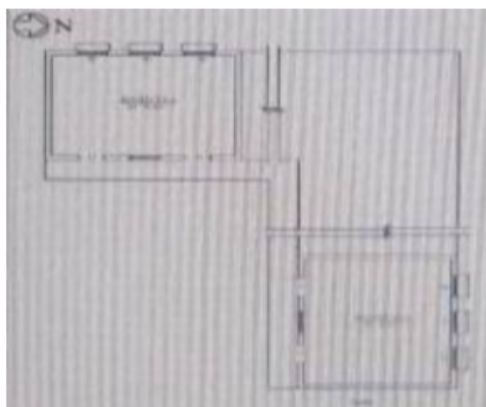

নির্বাচক নিবন্ধন আধিকারিকের স্বাক্ষর

Nazri Naksha

Google Map View

Polling Station Building Front View

Polling Station Front View

Cad View

Key MAP View

বিধানসভা নির্বাচনকেন্দ্রের নং, নাম : 150-যাদবপুর  
ভাগ নং, নাম : 1-নিউ সন্তোষপুর মেন রোড(অংশ)