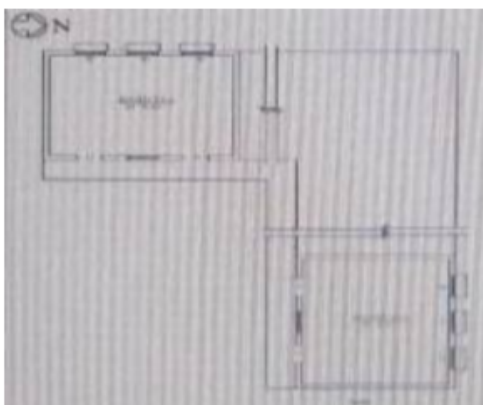

নির্বাচক নিবন্ধন আধিকারিকের স্বাক্ষর

Nazri Naksha

Google Map View

Polling Station Building Front View

Polling Station Front View

Cad View

Key MAP View

1 নাম : দিপালী দাস স্বামীর নাম: শ্যামল কুমার দাস বাড়ির নং : n0467 বয়স : 64 লিঙ্গ : মহিলা	SCG2992949 ফটো উপলব্ধ	2 নাম : সোমা দাস পিতার নাম: শ্যামল কুমার দাস বাড়ির নং : n0466 বয়স : 41 লিঙ্গ : মহিলা	SCG2996072 ফটো উপলব্ধ	3 নাম : তপন কুমার হালদার পিতার নাম: সুধাংশু হালদার বাড়ির নং : n0036 বয়স : 75 লিঙ্গ : পুরুষ	SCG3126653 ফটো উপলব্ধ
4 নাম : সোনালী সামন্ত স্বামীর নাম: অভিজিৎ সামন্ত বাড়ির নং : n0460 বয়স : 45 লিঙ্গ : মহিলা	LMW4481768 ফটো উপলব্ধ	5 নাম : শিল্পী বিশ্বাস স্বামীর নাম: কমলেশ বিশ্বাস বাড়ির নং : 1 বয়স : 55 লিঙ্গ : মহিলা	MFN2756229 ফটো উপলব্ধ	6 নাম : শৌভিক বিশ্বাস পিতার নাম: কমলেশ বিশ্বাস বাড়ির নং : 1 বয়স : 27 লিঙ্গ : পুরুষ	SCG2996114 ফটো উপলব্ধ
7 নাম : সুরত চন্দ পিতার নাম: সুবীর চন্দ বাড়ির নং : 1 বয়স : 42 লিঙ্গ : পুরুষ	SCG0098038 ফটো উপলব্ধ	8 নাম : সর্বজিৎ দাস পিতার নাম: অভিজিৎ কুমার দাস বাড়ির নং : 1 বয়স : 28 লিঙ্গ : পুরুষ	SCG2997450 ফটো উপলব্ধ	9 নাম : শুভাশিষ গুপ্তা পিতার নাম: অসোক গুপ্তা বাড়ির নং : 1 বয়স : 49 লিঙ্গ : পুরুষ	SCG3550100 ফটো উপলব্ধ
10 নাম : সৌম্যদীপ রায় পিতার নাম: সুরত কুমার রায় বাড়ির নং : 5 বয়স : 25 লিঙ্গ : পুরুষ	SCG3508215 ফটো উপলব্ধ	11 নাম : শ্রেয়া দাস পিতার নাম: সুরোজিত কুমার দাস বাড়ির নং : 1 নং বয়স : 26 লিঙ্গ : মহিলা	SCG3082013 ফটো উপলব্ধ	12 নাম : তাপস দেব পিতার নাম: তপন কুমার দেব বাড়ির নং : 3/59 বয়স : 45 লিঙ্গ : পুরুষ	SCG2824266 ফটো উপলব্ধ
13 নাম : অর্কজ্যোতি ভট্টাচার্য্য পিতার নাম: বিজন ভট্টাচার্য্য বাড়ির নং : 3/73 বয়স : 35 লিঙ্গ : পুরুষ	SCG2755148 ফটো উপলব্ধ	14 নাম : মালতী দাস স্বামীর নাম: যতীন দাস বাড়ির নং : 4 বয়স : 80 লিঙ্গ : মহিলা	LMW4841573 ফটো উপলব্ধ	15 নাম : সর্বশ্রী ঘোষ অন্যান্য: সৌরেন্দ্র বোস বাড়ির নং : 4 বয়স : 28 লিঙ্গ : মহিলা	SCG3105491 ফটো উপলব্ধ
16 নাম : অর্ঘ নাথ পিতার নাম: অমিতাভ নাথ বাড়ির নং : 5,7/28 বয়স : 25 লিঙ্গ : পুরুষ	SCG3084712 ফটো উপলব্ধ	17 নাম : স্বাগত রায় পিতার নাম: জগদীশ রায় বাড়ির নং : 6 বয়স : 34 লিঙ্গ : পুরুষ	SCG3405610 ফটো উপলব্ধ	18 নাম : চন্দ্রা দেব স্বামীর নাম: মুকুল দেব বাড়ির নং : 6/21 বয়স : 60 লিঙ্গ : মহিলা	SCG2387306 ফটো উপলব্ধ
# 19 নাম : মিতা নাথ ভৌমিক স্বামীর নাম: অর্পন ভৌমিক বাড়ির নং : 6/28 বয়স : 34 লিঙ্গ : মহিলা	ATR1233485 ফটো উপলব্ধ	20 নাম : মালা ঠাকুর স্বামীর নাম: শিশির বরণ ঠাকুর বাড়ির নং : 6/30C বয়স : 69 লিঙ্গ : মহিলা	SCG2388379 ফটো উপলব্ধ	21 নাম : রঞ্জানা ঠাকুর পিতার নাম: শিশির বরণ ঠাকুর বাড়ির নং : 6/30 সি বয়স : 28 লিঙ্গ : মহিলা	SCG2974939 ফটো উপলব্ধ
22 নাম : পথিকৃৎ ভট্টাচার্য্য পিতার নাম: শ্যামল ভট্টাচার্য্য বাড়ির নং : 7 বয়স : 37 লিঙ্গ : পুরুষ	SCG1785435 ফটো উপলব্ধ	23 নাম : সুরমা ভট্টাচার্য্য স্বামীর নাম: ক্ষিরোদ ভট্টাচার্য্য বাড়ির নং : 7 বয়স : 68 লিঙ্গ : মহিলা	WB/18/108/171135 ফটো উপলব্ধ	24 নাম : দিলীপ দত্ত পিতার নাম: নিত্যানন্দ দত্ত বাড়ির নং : 7 বয়স : 59 লিঙ্গ : পুরুষ	LMW1869213 ফটো উপলব্ধ
25 নাম : কাকলী দত্ত স্বামীর নাম: প্রদীপ দত্ত বাড়ির নং : 7 বয়স : 47 লিঙ্গ : মহিলা	WB/23/151/4532098 ফটো উপলব্ধ	26 নাম : নিলীমা দত্ত স্বামীর নাম: দিলীপ দত্ত বাড়ির নং : 7 বয়স : 44 লিঙ্গ : মহিলা	BHR2810729 ফটো উপলব্ধ	27 নাম : অঙ্কিতা মজুমদার পিতার নাম: উত্তম মজুমদার বাড়ির নং : 7 বয়স : 31 লিঙ্গ : মহিলা	SCG2748192 ফটো উপলব্ধ
28 নাম : শঙ্কর সর্দার পিতার নাম: কানাই সর্দার বাড়ির নং : 7 বয়স : 36 লিঙ্গ : পুরুষ	SCG2570026 ফটো উপলব্ধ	29 নাম : মধুমিতা সর্দার স্বামীর নাম: শঙ্কর সর্দার বাড়ির নং : 7 বয়স : 33 লিঙ্গ : মহিলা	SCG2824233 ফটো উপলব্ধ	30 নাম : বিজলী সর্দার পিতার নাম: কানাই সর্দার বাড়ির নং : 7 বয়স : 31 লিঙ্গ : মহিলা	SCG2570034 ফটো উপলব্ধ