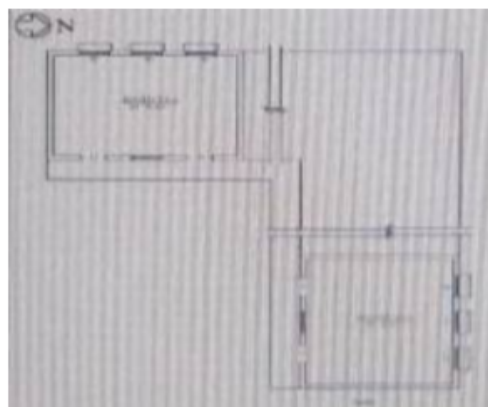

নির্বাচক নিবন্ধন আধিকারিকের স্বাক্ষর

Nazri Naksha

Google Map View

Polling Station Building Front View

Polling Station Front View

Cad View

Key MAP View

1 নাম : গাঙ্গী শ্রীমানী স্বামীর নাম: সুদিশু শ্রীমানী বাড়ির নং : 1 বয়স : 56 লিঙ্গ : মহিলা	LMW0697581 ফটো উপলব্ধ	2 নাম : অঞ্জন মুখার্জী পিতার নাম: লক্ষ্মীকান্ত মুখার্জী বাড়ির নং : 2 বয়স : 65 লিঙ্গ : পুরুষ	LMW1924810 ফটো উপলব্ধ	3 নাম : রঞ্জন মুখার্জী পিতার নাম: লক্ষ্মীকান্ত মুখার্জী বাড়ির নং : 2 বয়স : 61 লিঙ্গ : পুরুষ	WB/18/108/378006 ফটো উপলব্ধ
4 নাম : মৌসুমী মুখার্জী স্বামীর নাম: অঞ্জন মুখার্জী বাড়ির নং : 2 বয়স : 59 লিঙ্গ : মহিলা	LMW1916774 ফটো উপলব্ধ	5 নাম : দেবলীনা মুখার্জী স্বামীর নাম: রঞ্জন মুখার্জী বাড়ির নং : 2 বয়স : 53 লিঙ্গ : মহিলা	LMW4598272 ফটো উপলব্ধ	6 নাম : অর্নব মুখার্জী পিতার নাম: অঞ্জন মুখার্জী বাড়ির নং : 2 বয়স : 26 লিঙ্গ : পুরুষ	SCG3301983 ফটো উপলব্ধ
7 নাম : সেজুতি মুখার্জী মায়ের নাম: দেবলীনা মুখার্জী বাড়ির নং : 2 বয়স : 23 লিঙ্গ : মহিলা	SCG3419603 ফটো উপলব্ধ	8 নাম : আকাশ রায় পিতার নাম: রামলাল রায় বাড়ির নং : 2 বয়স : 33 লিঙ্গ : পুরুষ	SCG2931806 ফটো উপলব্ধ	9 নাম : শুভাশিস সমাদ্দার পিতার নাম: সুধাংশু সমাদ্দার বাড়ির নং : 2 বয়স : 63 লিঙ্গ : পুরুষ	SCG3419660 ফটো উপলব্ধ
10 নাম : মৌসুমী সমাদ্দার স্বামীর নাম: শুভাশিস সমাদ্দার বাড়ির নং : 2 বয়স : 61 লিঙ্গ : মহিলা	SCG3419652 ফটো উপলব্ধ	11 নাম : অরুণিমা সমাদ্দার পিতার নাম: শুভাশিস সমাদ্দার বাড়ির নং : 2 বয়স : 33 লিঙ্গ : মহিলা	SCG3419645 ফটো উপলব্ধ	12 নাম : উত্তরণ সমাদ্দার পিতার নাম: শুভাশিস সমাদ্দার বাড়ির নং : 2 বয়স : 28 লিঙ্গ : পুরুষ	XOA2651602 ফটো উপলব্ধ
13 নাম : শিখা দে স্বামীর নাম: তপন দে বাড়ির নং : 3 বয়স : 61 লিঙ্গ : মহিলা	WB/18/108/378288 ফটো উপলব্ধ	14 নাম : হীরা খাটুয়া স্বামীর নাম: নিবারণ খাটুয়া বাড়ির নং : 3 বয়স : 65 লিঙ্গ : মহিলা	WB/18/108/378370 ফটো উপলব্ধ	15 নাম : সৌম্য মুখার্জী পিতার নাম: সুশীল মুখার্জী বাড়ির নং : 3 বয়স : 57 লিঙ্গ : পুরুষ	SCG3055613 ফটো উপলব্ধ
16 নাম : ফাল্গুনী মুখার্জী স্বামীর নাম: সৌম্য মুখার্জী বাড়ির নং : 3 বয়স : 52 লিঙ্গ : মহিলা	SCG3055647 ফটো উপলব্ধ	# 17 নাম : সঞ্জীব সরকার পিতার নাম: নীরেব্রনাথ সরকার বাড়ির নং : 3 বয়স : 69 লিঙ্গ : পুরুষ	SCG3755642 ফটো উপলব্ধ	#2 18 নাম : সুচিত্রা সরকার স্বামীর নাম: সঞ্জীব সরকার বাড়ির নং : 3 বয়স : 66 লিঙ্গ : মহিলা	SCG3779097 ফটো উপলব্ধ
19 নাম : নন্দিনী সেন পিতার নাম: প্রসেনজিৎ সেন বাড়ির নং : 3 বয়স : 36 লিঙ্গ : মহিলা	UVL1127513 ফটো উপলব্ধ	#2 20 নাম : সারন্যক পারিয়া মায়ের নাম: মালবিকা পারিয়া বাড়ির নং : 3বী/22 বয়স : 26 লিঙ্গ : পুরুষ	SCG3419678 ফটো উপলব্ধ	# 21 নাম : রীনা অধিকারী স্বামীর নাম: অরিন্দম অধিকারী বাড়ির নং : 4 বয়স : 41 লিঙ্গ : মহিলা	KVW2356038 ফটো উপলব্ধ
22 নাম : গীতা সাহা স্বামীর নাম: আশুতোষ সাহা বাড়ির নং : 04 বয়স : 68 লিঙ্গ : মহিলা	SCG2862399 ফটো উপলব্ধ	23 নাম : মুনালকান্তি সাহা পিতার নাম: পরিতোষ সাহা বাড়ির নং : 4 বয়স : 50 লিঙ্গ : পুরুষ	LMW1923739 ফটো উপলব্ধ	24 নাম : সুমিতা সাহা স্বামীর নাম: মুনাল সাহা বাড়ির নং : 4 বয়স : 50 লিঙ্গ : মহিলা	LMW3844198 ফটো উপলব্ধ
25 নাম : মৌমিতা সাহা স্বামীর নাম: তমাল সাহা বাড়ির নং : 4 বয়স : 44 লিঙ্গ : মহিলা	LMW3820909 ফটো উপলব্ধ	26 নাম : পান্না সাহা পিতার নাম: আশুতোষ সাহা বাড়ির নং : 4 বয়স : 40 লিঙ্গ : মহিলা	LMW4599411 ফটো উপলব্ধ	27 নাম : শান্তনু অধিকারী পিতার নাম: মৃত্যুঞ্জয় অধিকারী বাড়ির নং : 5 বয়স : 63 লিঙ্গ : পুরুষ	SCG3220233 ফটো উপলব্ধ
28 নাম : বাসন্তী অধিকারী স্বামীর নাম: শান্তনু অধিকারী বাড়ির নং : 5 বয়স : 58 লিঙ্গ : মহিলা	LMW1918739 ফটো উপলব্ধ	29 নাম : সুশান্ত অধিকারী পিতার নাম: শান্তনু অধিকারী বাড়ির নং : 5 বয়স : 41 লিঙ্গ : পুরুষ	LMW3844206 ফটো উপলব্ধ	30 নাম : সায়ন্তনী অধিকারী পিতার নাম: শান্তনু অধিকারী বাড়ির নং : 5 বয়স : 33 লিঙ্গ : মহিলা	SCG1896000 ফটো উপলব্ধ