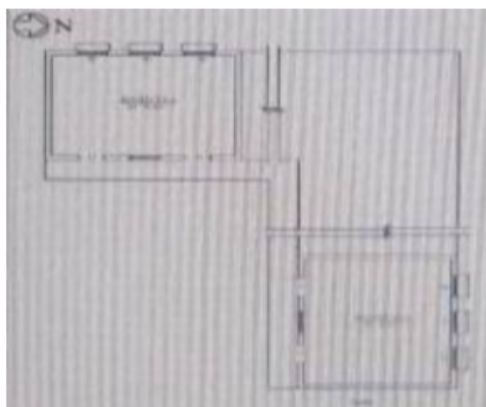

নির্বাচক নিবন্ধন আধিকারিকের স্বাক্ষর

Nazri Naksha

Google Map View

Polling Station Building Front View

Polling Station Front View

Cad View

Key MAP View

1 নাম : শংকর দাস পিতার নাম: যোগেশ দাস বাড়ির নং : n0015 বয়স : 51 লিঙ্গ : পুরুষ ফটো উপলব্ধ	WB/18/108/354048	2 নাম : সারস্বত বিশ্বাস পিতার নাম: যশী বিশ্বাস বাড়ির নং : ২ ফ্লোর বয়স : 28 লিঙ্গ : পুরুষ ফটো উপলব্ধ	NHU2199693	3 নাম : হিন্দুমঙ্গলী বিশ্বাস স্বামীর নাম: শ্রী যশী বিশ্বাস বাড়ির নং : 2নং ফ. লুর, শারদা ভবন বয়স : 57 লিঙ্গ : মহিলা ফটো উপলব্ধ	SCG3497971
4 নাম : ঐন্দ্রিলা দাস পিতার নাম: সুনীল দাস বাড়ির নং : 4 বয়স : 26 লিঙ্গ : মহিলা ফটো উপলব্ধ	SCG3268588	5 নাম : স্বর্নালী দাস স্বামীর নাম: দেবশীষ দাস বাড়ির নং : 6B বয়স : 34 লিঙ্গ : মহিলা ফটো উপলব্ধ	SCG2135325	6 নাম : ভাস্কর বস্তু পিতার নাম: শশধর শেখর বস্তু বাড়ির নং : 6/D বয়স : 54 লিঙ্গ : পুরুষ ফটো উপলব্ধ	WB/18/108/354221
7 নাম : শুভদীপ ভাদুড়ি অন্যান্য: তিথী ভাদুড়ি বাড়ির নং : 8/1 বয়স : 49 লিঙ্গ : পুরুষ ফটো উপলব্ধ	SCG3111531	8 নাম : নয়নতারা দাস স্বামীর নাম: রবিন দাস বাড়ির নং : 9 বয়স : 50 লিঙ্গ : মহিলা ফটো উপলব্ধ	SCG3268307	9 নাম : রুনা দাস স্বামীর নাম: শান্তনু দাস বাড়ির নং : ৯ বয়স : 31 লিঙ্গ : মহিলা ফটো উপলব্ধ	YUP2090504
10 নাম : স্বপন কুমার দত্ত পিতার নাম: দিলীপ দত্ত বাড়ির নং : 9 বয়স : 74 লিঙ্গ : পুরুষ ফটো উপলব্ধ	SCG3402252	11 নাম : তন্দ্রা দত্ত স্বামীর নাম: স্বপন কুমার দত্ত বাড়ির নং : 9 বয়স : 59 লিঙ্গ : মহিলা ফটো উপলব্ধ	SCG3402245	12 নাম : দেবর্ষা দত্ত পিতার নাম: স্বপন দত্ত বাড়ির নং : 9 বয়স : 34 লিঙ্গ : পুরুষ ফটো উপলব্ধ	SCG3402088
13 নাম : শুক্লা সাহা স্বামীর নাম: কৃষ্ণকান্ত সাহা বাড়ির নং : 10D বয়স : 66 লিঙ্গ : মহিলা ফটো উপলব্ধ	WB/18/108/354635	14 নাম : ভাস্কর সাহা পিতার নাম: কৃষ্ণকান্ত সাহা বাড়ির নং : 10D বয়স : 56 লিঙ্গ : পুরুষ ফটো উপলব্ধ	WB/18/108/354265	15 নাম : শান্তা দাস স্বামীর নাম: সুনীল দাস বাড়ির নং : 13A বয়স : 79 লিঙ্গ : মহিলা ফটো উপলব্ধ	WB/18/108/354290
16 নাম : সুভদীপ দাস পিতার নাম: সুনীল দাস বাড়ির নং : 13A বয়স : 53 লিঙ্গ : পুরুষ ফটো উপলব্ধ	WB/18/108/354404	17 নাম : কালিদাস আচার্য্য পিতার নাম: রাজেন্দ্র চন্দ্র আচার্য্য বাড়ির নং : 13C বয়স : 80 লিঙ্গ : পুরুষ ফটো উপলব্ধ	LMW0657015	18 নাম : ডলি আচার্য্য স্বামীর নাম: কালিদাস আচার্য্য বাড়ির নং : 13C বয়স : 62 লিঙ্গ : মহিলা ফটো উপলব্ধ	WB/18/108/354644
19 নাম : সংগীতা আচার্য্য পিতার নাম: কালি দাস আচার্য্য বাড়ির নং : 13C বয়স : 43 লিঙ্গ : মহিলা ফটো উপলব্ধ	LMW4589412	20 নাম : সৈকত আচার্য্য পিতার নাম: কালিদাস আচার্য্য বাড়ির নং : 13C বয়স : 39 লিঙ্গ : পুরুষ ফটো উপলব্ধ	LMW4971628	21 নাম : ভানু আচার্য্য পিতার নাম: রাজেন্দ্র চন্দ্র আচার্য্য বাড়ির নং : 13C বয়স : 69 লিঙ্গ : মহিলা ফটো উপলব্ধ	SCG3482403
22 নাম : কাকলী সাহা স্বামীর নাম: ভাস্কর সাহা বাড়ির নং : 13/D বয়স : 53 লিঙ্গ : মহিলা ফটো উপলব্ধ	WB/18/108/354581	23 নাম : শুভ সাহা পিতার নাম: কৃষ্ণ কান্ত সাহা বাড়ির নং : 13/D বয়স : 52 লিঙ্গ : পুরুষ ফটো উপলব্ধ	WB/18/108/354360	24 নাম : শ্রাবনী সাহা স্বামীর নাম: শুভ সাহা বাড়ির নং : 13/D বয়স : 42 লিঙ্গ : মহিলা ফটো উপলব্ধ	GGC3875580
25 নাম : সৃজা সাহা মায়ের নাম: কাকলি সাহা বাড়ির নং : ১৩/ডি বয়স : 22 লিঙ্গ : মহিলা ফটো উপলব্ধ	SCG3506334	26 নাম : চৈতালী সাহা (কুন্ডু) স্বামীর নাম: সুরজিৎ সাহা বাড়ির নং : 13/D বয়স : 39 লিঙ্গ : মহিলা ফটো উপলব্ধ	SCG1777408	27 নাম : গোপা চৌধুরী পিতার নাম: বীরেন্দ্র চৌধুরী বাড়ির নং : 13E বয়স : 48 লিঙ্গ : মহিলা ফটো উপলব্ধ	LMW1929298
28 নাম : সন্তোষ কুমার রাণা পিতার নাম: হরিশংকর রানা বাড়ির নং : 15 বয়স : 68 লিঙ্গ : পুরুষ ফটো উপলব্ধ	SCG3219409	29 নাম : প্রনতি রানা স্বামীর নাম: সন্তোষ রানা বাড়ির নং : 15 বয়স : 59 লিঙ্গ : মহিলা ফটো উপলব্ধ	LMW1916097	30 নাম : সৌরদীপ রানা পিতার নাম: সন্তোষ কুমার রানা বাড়ির নং : 15 বয়স : 33 লিঙ্গ : পুরুষ ফটো উপলব্ধ	SCG2135317