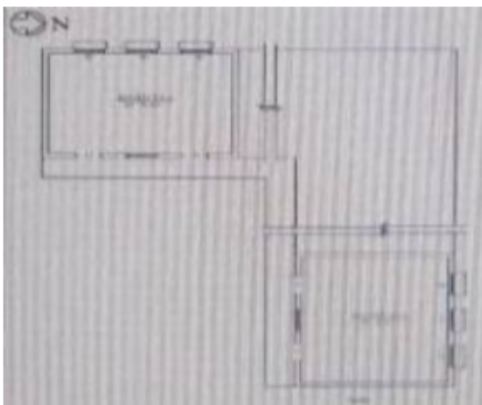

নির্বাচক নিবন্ধন আধিকারিকের স্বাক্ষর

Nazri Naksha

Google Map View

Polling Station Building Front View

Polling Station Front View

Cad View

Key MAP View

1 নাম : রজত শুভ বিশ্বাস পিতার নাম: রামকান্ত বিশ্বাস বাড়ির নং : n0086 বয়স : 57 লিঙ্গ : পুরুষ	LMW4231528 ফটো উপলব্ধ	2 নাম : অর্পনা বিশ্বাস স্বামীর নাম: রজত শুভ বিশ্বাস বাড়ির নং : n0086 বয়স : 56 লিঙ্গ : মহিলা	LMW4231536 ফটো উপলব্ধ	3 নাম : রিয়া দাস পিতার নাম: বিমল দাস বাড়ির নং : n0459 বয়স : 26 লিঙ্গ : মহিলা	SCG3016235 ফটো উপলব্ধ
4 নাম : ক্ষিতীশ চন্দ্র ঘোষ পিতার নাম: শচীন্দ্র নাথ ঘোষ বাড়ির নং : n0292 বয়স : 84 লিঙ্গ : পুরুষ	SCG2506459 ফটো উপলব্ধ	5 নাম : শম্ভুচন্দ্র নস্কর পিতার নাম: কালিপদ নস্কর বাড়ির নং : n0057 বয়স : 63 লিঙ্গ : পুরুষ	LMW3237005 ফটো উপলব্ধ	6 নাম : সুধা নস্কর স্বামীর নাম: শম্ভু নস্কর বাড়ির নং : n0057 বয়স : 55 লিঙ্গ : মহিলা	LMW3237013 ফটো উপলব্ধ
7 নাম : সুমন সিংহ পিতার নাম: জগদীশ চন্দ্র সিংহ বাড়ির নং : n0084 বয়স : 47 লিঙ্গ : পুরুষ	SCG2381333 ফটো উপলব্ধ	8 নাম : মহুয়া ঘোষ স্বামীর নাম: তুষার কান্তি ঘোষ বাড়ির নং : 2A বয়স : 47 লিঙ্গ : মহিলা	SCG1678226 ফটো উপলব্ধ	9 নাম : অনির্বান ঘোষ পিতার নাম: অনিল বরন ঘোষ বাড়ির নং : 2C বয়স : 32 লিঙ্গ : পুরুষ	SCG2167880 ফটো উপলব্ধ
10 নাম : দেবদাস মণ্ডল পিতার নাম: অজয় মণ্ডল বাড়ির নং : 3 বয়স : 42 লিঙ্গ : পুরুষ	LMW4231627 ফটো উপলব্ধ	11 নাম : দেবাশিষ মণ্ডল পিতার নাম: অজয় মণ্ডল বাড়ির নং : 3 বয়স : 40 লিঙ্গ : পুরুষ	LMW4231585 ফটো উপলব্ধ	12 নাম : প্রভাস মণ্ডল পিতার নাম: দুলাল মণ্ডল বাড়ির নং : 3 বয়স : 38 লিঙ্গ : পুরুষ	SCG1678234 ফটো উপলব্ধ
13 নাম : রুপালী মন্ডল পিতার নাম: দেবাশীষ মন্ডল বাড়ির নং : 3 বয়স : 34 লিঙ্গ : মহিলা	SCG2699817 ফটো উপলব্ধ	14 নাম : টুম্পা মণ্ডল স্বামীর নাম: দেবদাস মণ্ডল বাড়ির নং : 3 বয়স : 33 লিঙ্গ : মহিলা	SCG2031227 ফটো উপলব্ধ	15 নাম : পার্বতী মন্ডল স্বামীর নাম: প্রনব মন্ডল বাড়ির নং : 3/2 বয়স : 43 লিঙ্গ : মহিলা	LMW3237476 ফটো উপলব্ধ
16 নাম : সঙ্গিতা মন্ডল স্বামীর নাম: বিকাশ মন্ডল বাড়ির নং : 3/A বয়স : 27 লিঙ্গ : মহিলা	SCG3037645 ফটো উপলব্ধ	17 নাম : সঞ্জয় কুমার স্বামীর নাম: মাংডবী দেবী বাড়ির নং : 4 বয়স : 43 লিঙ্গ : পুরুষ	LMW3236445 ফটো উপলব্ধ	18 নাম : মন্তুভী দেবী সর্মা স্বামীর নাম: সুরেন্দ্র সর্মা বাড়ির নং : 4 বয়স : 64 লিঙ্গ : মহিলা	WB/18/108/366191 ফটো উপলব্ধ
19 নাম : দুলাল মন্ডল পিতার নাম: আশুতোষ মন্ডল বাড়ির নং : 5 বয়স : 61 লিঙ্গ : পুরুষ	WB/18/108/366175 ফটো উপলব্ধ	20 নাম : রানী মন্ডল স্বামীর নাম: সুশীল মন্ডল বাড়ির নং : 5 বয়স : 61 লিঙ্গ : মহিলা	LMW4590584 ফটো উপলব্ধ	21 নাম : মিনু মন্ডল স্বামীর নাম: দুলাল মন্ডল বাড়ির নং : 5 বয়স : 51 লিঙ্গ : মহিলা	WB/18/108/366284 ফটো উপলব্ধ
22 নাম : উত্তম মন্ডল পিতার নাম: সুশীল মন্ডল বাড়ির নং : 5 বয়স : 47 লিঙ্গ : পুরুষ	LMW4590576 ফটো উপলব্ধ	23 নাম : গৌতম মন্ডল পিতার নাম: সুশীল চন্দ্র মন্ডল বাড়ির নং : 5 বয়স : 44 লিঙ্গ : পুরুষ	LMW3835295 ফটো উপলব্ধ	24 নাম : রেখা মণ্ডল স্বামীর নাম: গৌতম মণ্ডল বাড়ির নং : 5 বয়স : 42 লিঙ্গ : মহিলা	MDR2488054 ফটো উপলব্ধ
25 নাম : বিকাশ মন্ডল পিতার নাম: দুলাল মন্ডল বাড়ির নং : 5 বয়স : 41 লিঙ্গ : পুরুষ	SCG1440361 ফটো উপলব্ধ	26 নাম : মমতা মন্ডল স্বামীর নাম: তপন মন্ডল বাড়ির নং : 6 বয়স : 48 লিঙ্গ : মহিলা	LMW3835865 ফটো উপলব্ধ	27 নাম : শ্যামল কুমার সরকার পিতার নাম: নগেন্দ্র নাথ সরকার বাড়ির নং : 6 বয়স : 82 লিঙ্গ : পুরুষ	LMW4231502 ফটো উপলব্ধ
28 নাম : শান্তনু সরকার পিতার নাম: শ্যামল সরকার বাড়ির নং : 6 বয়স : 39 লিঙ্গ : পুরুষ	LMW4231494 ফটো উপলব্ধ	29 নাম : তানিয়া সরকার পিতার নাম: শ্যামল কুমার সরকার বাড়ির নং : 6 বয়স : 35 লিঙ্গ : মহিলা	SCG1678358 ফটো উপলব্ধ	30 নাম : অঞ্জনা গাহন স্বামীর নাম: ভগবান গাহন বাড়ির নং : 7 বয়স : 39 লিঙ্গ : মহিলা	LMW4971883 ফটো উপলব্ধ