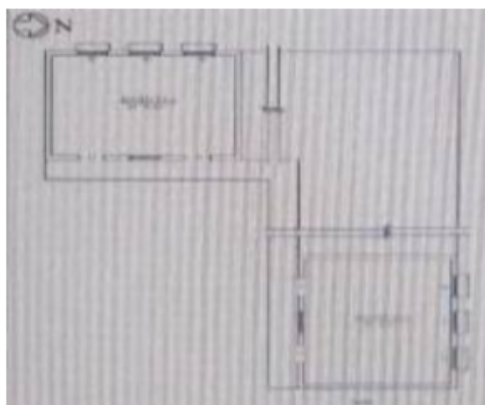

নির্বাচক নিবন্ধন আধিকারিকের স্বাক্ষর

Nazri Naksha

Google Map View

Polling Station Building Front View

Polling Station Front View

Cad View

Key MAP View

বিধানসভা নির্বাচনকেন্দ্রের নং, নাম : 150-যাদবপুর
ভাগ নং, নাম : 1-সন্তোষপুর বিধান কলোনী