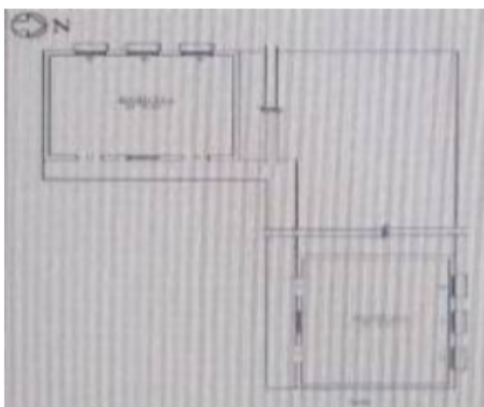

নির্বাচক নিবন্ধন আধিকারিকের স্বাক্ষর

Nazri Naksha

Google Map View

Polling Station Building Front View

Polling Station Front View

Cad View

Key MAP View

1 নাম : দীপক চক্রবর্তি পিতার নাম: হারান চক্রবর্তি বাড়ির নং : n0019 বয়স : 71 লিঙ্গ : পুরুষ ফটো উপলব্ধ	WB/18/108/363192	2 নাম : তপন চক্রবর্তি পিতার নাম: হারান চক্রবর্তি বাড়ির নং : n0019 বয়স : 66 লিঙ্গ : পুরুষ ফটো উপলব্ধ	WB/18/108/363486	3 নাম : মল্লিকা চক্রবর্তি স্বামীর নাম: দীপক চক্রবর্তি বাড়ির নং : n0019 বয়স : 66 লিঙ্গ : মহিলা ফটো উপলব্ধ	WB/18/108/363253
4 নাম : সন্ধ্যা চক্রবর্তি পিতার নাম: হারান চক্রবর্তি বাড়ির নং : n0019 বয়স : 63 লিঙ্গ : পুরুষ ফটো উপলব্ধ	WB/18/108/363254	5 নাম : পুনীমা চক্রবর্তি পিতার নাম: হারান চক্রবর্তি বাড়ির নং : n0019 বয়স : 58 লিঙ্গ : মহিলা ফটো উপলব্ধ	WB/18/108/363123	6 নাম : স্বপ্না চক্রবর্তি পিতার নাম: হারান চক্রবর্তি বাড়ির নং : n0019 বয়স : 55 লিঙ্গ : পুরুষ ফটো উপলব্ধ	WB/18/108/363084
7 নাম : মালতী দাস স্বামীর নাম: শঙ্কর দাস বাড়ির নং : n0292 বয়স : 49 লিঙ্গ : মহিলা ফটো উপলব্ধ	SCG2990968	8 নাম : পূজা দাস স্বামীর নাম: কাজল দাস বাড়ির নং : n0289 বয়স : 41 লিঙ্গ : মহিলা ফটো উপলব্ধ	ZZE0079103	9 নাম : টুম্পা দাস স্বামীর নাম: সোমনাথ দাস বাড়ির নং : n0291 বয়স : 39 লিঙ্গ : মহিলা ফটো উপলব্ধ	SCG2990950
#2 10 নাম : মনিকা দাস স্বামীর নাম: শব্দু দাস বাড়ির নং : n0304 বয়স : 40 লিঙ্গ : মহিলা ফটো উপলব্ধ	ZCX0891069	11 নাম : সোনালী দাস স্বামীর নাম: সৌরভ দাস বাড়ির নং : n0305 বয়স : 35 লিঙ্গ : মহিলা ফটো উপলব্ধ	SCG2991065	12 নাম : সোমাস্রী দাস পিতার নাম: শঙ্কর দাস বাড়ির নং : n0290 বয়স : 30 লিঙ্গ : মহিলা ফটো উপলব্ধ	SCG2990943
13 নাম : সায়ন্তনী দাস পিতার নাম: প্রদ্যুত কুমার দাস বাড়ির নং : n0293 বয়স : 27 লিঙ্গ : মহিলা ফটো উপলব্ধ	SCG2990976	14 নাম : অনন্যা দাস পিতার নাম: সৌভম দাস বাড়ির নং : n0297 বয়স : 27 লিঙ্গ : মহিলা ফটো উপলব্ধ	SCG2990992	15 নাম : তিথি দাস পিতার নাম: নারায়ন দাস বাড়ির নং : n0299 বয়স : 27 লিঙ্গ : মহিলা ফটো উপলব্ধ	SCG2991016
16 নাম : শিবাজী দাস পিতার নাম: রঞ্জিত কুমার দাস বাড়ির নং : n0301 বয়স : 26 লিঙ্গ : মহিলা ফটো উপলব্ধ	SCG2991032	17 নাম : দীপ দেবনাথ পিতার নাম: গোবিন্দ চন্দ্র দেবনাথ বাড়ির নং : n0302 বয়স : 29 লিঙ্গ : পুরুষ ফটো উপলব্ধ	SCG2991040	18 নাম : দেবার্ঘ্য দেবনাথ পিতার নাম: দেবাশীষ দেবনাথ বাড়ির নং : n0298 বয়স : 26 লিঙ্গ : পুরুষ ফটো উপলব্ধ	SCG2991008
#2 19 নাম : শ্বেতা দাস পিতার নাম: বাবলু সরকার বাড়ির নং : ২৫ বয়স : 31 লিঙ্গ : মহিলা ফটো উপলব্ধ	XVM1630409	20 নাম : রানুবালা দাস স্বামীর নাম: যোগেশ চন্দ্র দাস বাড়ির নং : 1 বয়স : 86 লিঙ্গ : মহিলা ফটো উপলব্ধ	LMW1927516	21 নাম : প্রতিমা দাস স্বামীর নাম: গোপাল দাস বাড়ির নং : 1 বয়স : 63 লিঙ্গ : মহিলা ফটো উপলব্ধ	SCG3551504
22 নাম : ঝর্ণা দাস পিতার নাম: যোগেশ দাস বাড়ির নং : 1 বয়স : 60 লিঙ্গ : মহিলা ফটো উপলব্ধ	SCG3194156	23 নাম : অমরেন্দ্র দাস পিতার নাম: যোগেশ দাস বাড়ির নং : 1 বয়স : 59 লিঙ্গ : পুরুষ ফটো উপলব্ধ	WB/18/108/363043	24 নাম : শব্দু দাস পিতার নাম: যোগেশ দাস বাড়ির নং : 1 বয়স : 54 লিঙ্গ : পুরুষ ফটো উপলব্ধ	WB/18/108/363259
25 নাম : নরেন্দ্র দাস পিতার নাম: যোগেশ দাস বাড়ির নং : 1 বয়স : 53 লিঙ্গ : পুরুষ ফটো উপলব্ধ	SCG3193398	26 নাম : গৌতম দাস মায়ের নাম: প্রতিমা দাস বাড়ির নং : 1 বয়স : 44 লিঙ্গ : পুরুষ ফটো উপলব্ধ	LMW3838273	27 নাম : সঞ্জল বৈদ্য পিতার নাম: কানাই লাল বৈদ্য বাড়ির নং : 1/a বয়স : 35 লিঙ্গ : পুরুষ ফটো উপলব্ধ	SCG2580215
28 নাম : উমা ব্যানার্জী (গুড়) স্বামীর নাম: বিজু গুড় বাড়ির নং : 2 বয়স : 41 লিঙ্গ : মহিলা ফটো উপলব্ধ	LMW4972204	29 নাম : রূপক কুমার চক্রবর্তী পিতার নাম: দীপক কুমার চক্রবর্তী বাড়ির নং : 2 বয়স : 37 লিঙ্গ : পুরুষ ফটো উপলব্ধ	SCG1440650	30 নাম : মাতৃ চক্রবর্তী পিতার নাম: তপন চক্রবর্তী বাড়ির নং : 2 বয়স : 33 লিঙ্গ : মহিলা ফটো উপলব্ধ	SCG2336931