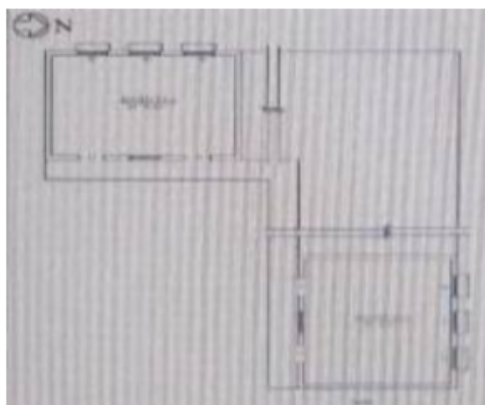

নির্বাচক নিবন্ধন আধিকারিকের স্বাক্ষর

Nazri Naksha

Google Map View

Polling Station Building Front View

Polling Station Front View

Cad View

Key MAP View

| | | | | | |
|---|--------------------------|--|--------------------------|---|--------------------------------|
| 1 নাম : দেবাসিষ দাস পিতার নাম: কানাইলাল দাস বাড়ির নং : 1 বয়স : 40 লিঙ্গ : পুরুষ | SCG2992147 ফটো উপলব্ধ | 2 নাম : দীপালি দাস স্বামীর নাম: দেবাসিষ দাস বাড়ির নং : 1 বয়স : 33 লিঙ্গ : মহিলা | SCG3035342 ফটো উপলব্ধ | 3 নাম : উম্মেয় দত্ত গুপ্ত পিতার নাম: সুকান্ত দত্তগুপ্ত বাড়ির নং : ডি/105বি বয়স : 26 লিঙ্গ : পুরুষ | SCG3093424 ফটো উপলব্ধ |
| 4 নাম : নিতেশ রঞ্জন দাস পিতার নাম: নিরঞ্জন চন্দ্র দাস বাড়ির নং : 1/2 বয়স : 36 লিঙ্গ : পুরুষ | SCG2963486 ফটো উপলব্ধ | 5 নাম : অঙ্কিতা পান্ডা পিতার নাম: উত্তম কুমার পান্ডা বাড়ির নং : 1/2 বয়স : 22 লিঙ্গ : মহিলা | SCG3581089 ফটো উপলব্ধ | 6 নাম : কুণাল সেনগুপ্ত পিতার নাম: সুধীন্দ্র নাথ সেনগুপ্ত বাড়ির নং : 1/2 বয়স : 76 লিঙ্গ : পুরুষ | SCG2511079 ফটো উপলব্ধ |
| 7 নাম : শান্তা সেনগুপ্ত স্বামীর নাম: কুণাল সেনগুপ্ত বাড়ির নং : 1/2 বয়স : 72 লিঙ্গ : মহিলা | SCG2511061 ফটো উপলব্ধ | 8 নাম : সমর্পিতা সেনগুপ্ত পিতার নাম: কুণাল সেনগুপ্ত বাড়ির নং : 1/2 বয়স : 33 লিঙ্গ : মহিলা | SCG2511053 ফটো উপলব্ধ | 9 নাম : গোপা চক্রবর্তী স্বামীর নাম: প্রতীক চক্রবর্তী বাড়ির নং : 1/4 বয়স : 67 লিঙ্গ : মহিলা | WB/38/258/144117 ফটো উপলব্ধ |
| 10 নাম : স্বপ্না মজুমদার স্বামীর নাম: প্রতীক মজুমদার বাড়ির নং : 1/10 বয়স : 60 লিঙ্গ : মহিলা | LMW0092809 ফটো উপলব্ধ | 11 নাম : সঞ্জীবা দেবী পিতার নাম: চীরঞ্জিবা নাথক বাড়ির নং : 1/13 একেস্টেশন বয়স : 28 লিঙ্গ : পুরুষ | SGY1193150 ফটো উপলব্ধ | 12 নাম : দীয়া দাশগুপ্ত পিতার নাম: পার্থ দাশগুপ্ত বাড়ির নং : 2এ, ডি-110 বয়স : 24 লিঙ্গ : মহিলা | SCG3303104 ফটো উপলব্ধ |
| 13 নাম : সুপর্ণা শীল স্বামীর নাম: বিশ্বনাথ শীল বাড়ির নং : 5/41বি, চিত্তরঞ্জন কলোনী বয়স : 38 লিঙ্গ : মহিলা | SCG3503794 ফটো উপলব্ধ | 14 নাম : সুরভ সাহা পিতার নাম: কালীপদ সাহা বাড়ির নং : ২০ এ বয়স : 63 লিঙ্গ : পুরুষ | HLG1616622 ফটো উপলব্ধ | 15 নাম : মৌমিতা সাহা স্বামীর নাম: সুরভ সাহা বাড়ির নং : ২০এ বয়স : 36 লিঙ্গ : মহিলা | RHQ2043412 ফটো উপলব্ধ |
| 16 নাম : শুভ্রাংশু শেখর দে পিতার নাম: সুনীল দে বাড়ির নং : 32 বয়স : 55 লিঙ্গ : পুরুষ | LMW4244810 ফটো উপলব্ধ | 17 নাম : শিল্পী দে স্বামীর নাম: শুভ্রাংশুশেখর দে বাড়ির নং : 32 বয়স : 54 লিঙ্গ : মহিলা | LMW4244828 ফটো উপলব্ধ | 18 নাম : মুনাল রায় পিতার নাম: মনু রায় বাড়ির নং : দ/14 বয়স : 48 লিঙ্গ : পুরুষ | KNH2258085 ফটো উপলব্ধ |
| 19 নাম : মুগাঙ্ক রয় পিতার নাম: মুগাল রয় বাড়ির নং : দ/14 বয়স : 21 লিঙ্গ : পুরুষ | SCG3658952 ফটো উপলব্ধ | 20 নাম : স্বর্ণালী মুখার্জী পিতার নাম: সৌমেন্দু মুখার্জী বাড়ির নং : 33 বয়স : 40 লিঙ্গ : মহিলা | LMW4244711 ফটো উপলব্ধ | 21 নাম : সঞ্জীব দত্ত মুস্তাফী পিতার নাম: জ্যোতিষ দত্ত মুস্তাফী বাড়ির নং : 35/1 বয়স : 52 লিঙ্গ : পুরুষ | SCG2915247 ফটো উপলব্ধ |
| 22 নাম : কমলিনী বড়ুয়া স্বামীর নাম: এ পি বড়ুয়া বাড়ির নং : 48/1/6 বয়স : 73 লিঙ্গ : মহিলা | SCG0747980 ফটো উপলব্ধ | 23 নাম : রীনা ভৌমিক স্বামীর নাম: সুখরঞ্জন ভৌমিক বাড়ির নং : 48A বয়স : 69 লিঙ্গ : মহিলা | LMW3883626 ফটো উপলব্ধ | 24 নাম : চন্দন ভৌমিক পিতার নাম: সুখরঞ্জন ভৌমিক বাড়ির নং : 48A বয়স : 48 লিঙ্গ : পুরুষ | LMW3883634 ফটো উপলব্ধ |
| 25 নাম : সোমা ভৌমিক পিতার নাম: মতিলাল ভৌমিক বাড়ির নং : 48A বয়স : 48 লিঙ্গ : মহিলা | LMW4629598 ফটো উপলব্ধ | 26 নাম : স্বপন ভৌমিক পিতার নাম: মতিলাল ভৌমিক বাড়ির নং : 48A বয়স : 44 লিঙ্গ : পুরুষ | LMW4629606 ফটো উপলব্ধ | 27 নাম : দেবশ্রী ভৌমিক (সাহা) স্বামীর নাম: চন্দন ভৌমিক বাড়ির নং : 48/A বয়স : 41 লিঙ্গ : মহিলা | LLH3713955 ফটো উপলব্ধ |
| 28 নাম : মালা সেনগুপ্ত স্বামীর নাম: গোপাল কৃষ্ণ সেনগুপ্ত বাড়ির নং : 48A/1 বয়স : 84 লিঙ্গ : মহিলা | SCG1443506 ফটো উপলব্ধ | 29 নাম : সান্ত সেনগুপ্ত পিতার নাম: গোপাল কৃষ্ণ সেনগুপ্ত বাড়ির নং : 48A/1 বয়স : 42 লিঙ্গ : পুরুষ | SCG1443514 ফটো উপলব্ধ | 30 নাম : সুশান্ত মুখার্জী পিতার নাম: খগেন্দ্রনাথ মুখার্জী বাড়ির নং : 74A বয়স : 73 লিঙ্গ : পুরুষ | LMW5037619 ফটো উপলব্ধ |