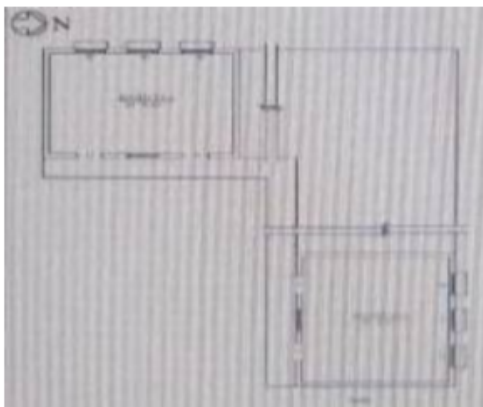

নির্বাচক নিবন্ধন আধিকারিকের স্বাক্ষর

Nazri Naksha

Google Map View

Polling Station Building Front View

Polling Station Front View

Cad View

Key MAP View

বিধানসভা নির্বাচনক্ষেত্রের নং, নাম : 150-যাদবপুর
ভাগ নং, নাম : 1-3 নং এক্সটেনশন, চিত্তরঞ্জন কলোনী