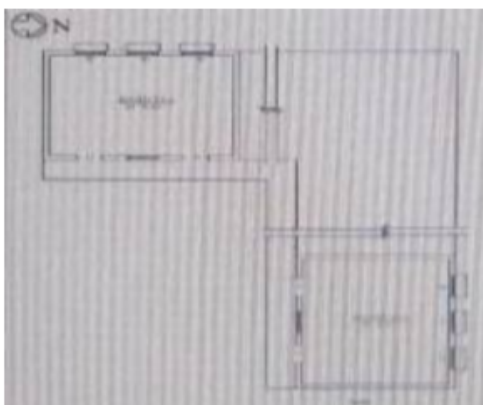

নির্বাচক নিবন্ধন আধিকারিকের স্বাক্ষর

Nazri Naksha

Google Map View

Polling Station Building Front View

Polling Station Front View

Cad View

Key MAP View

1 নাম : মোসেস গাঙ্গার অন্যান্য: সাতালি রায় বাড়ির নং : 1ডী-70 বয়স : 45 লিঙ্গ : পুরুষ	SCG3425154 ফটো উপলব্ধ	2 নাম : নিলাঞ্জন সান্যাল পিতার নাম: বিশ্বজিৎ সান্যাল বাড়ির নং : 51/ডী বয়স : 27 লিঙ্গ : মহিলা	SCG3046521 ফটো উপলব্ধ	3 নাম : শ্যামল রয় পিতার নাম: সুশীল রায় বাড়ির নং : 73 বয়স : 51 লিঙ্গ : পুরুষ	SCG3141678 ফটো উপলব্ধ
4 নাম : দেবজ্যোতি ধর চৌধুরী পিতার নাম: মিহির ধর চৌধুরী বাড়ির নং : 77A বয়স : 57 লিঙ্গ : পুরুষ	SCG2705127 ফটো উপলব্ধ	5 নাম : সাগর চক্রবর্তী পিতার নাম: সুজিত চক্রবর্তী বাড়ির নং : 91 বয়স : 31 লিঙ্গ : পুরুষ	SCG2374593 ফটো উপলব্ধ	6 নাম : অপর্ণা দে পিতার নাম: দোল গোবিন্দ দে বাড়ির নং : 98 বয়স : 63 লিঙ্গ : মহিলা	SCG2705093 ফটো উপলব্ধ
7 নাম : বিক্রম সোম পিতার নাম: বাবলু সোম বাড়ির নং : 152 বয়স : 32 লিঙ্গ : পুরুষ	SCG2168003 ফটো উপলব্ধ	8 নাম : পার্শ্বসারথী কুন্ডু পিতার নাম: রঞ্জিত কুন্ডু বাড়ির নং : দ/52 বয়স : 49 লিঙ্গ : পুরুষ	SCG3546892 ফটো উপলব্ধ	9 নাম : সুজাতা কুন্ডু স্বামীর নাম: পার্শ্ব সারথী কুন্ডু বাড়ির নং : দ/52 বয়স : 42 লিঙ্গ : মহিলা	RHQ1279652 ফটো উপলব্ধ
10 নাম : বুল্লা ঘোষ অন্যান্য: প্রদ্যুৎ ঘোষ বাড়ির নং : ডী/8 বয়স : 67 লিঙ্গ : মহিলা	SCG3244498 ফটো উপলব্ধ	11 নাম : প্রদ্যুৎ ঘোষ পিতার নাম: প্রহ্লাদ চন্দ্র ঘোষ বাড়ির নং : D/8 বয়স : 65 লিঙ্গ : পুরুষ	SCG1917319 ফটো উপলব্ধ	12 নাম : সাগরিকা ঘোষ স্বামীর নাম: প্রদ্যুত কুমার ঘোষ বাড়ির নং : D/8 বয়স : 53 লিঙ্গ : মহিলা	SCG1917327 ফটো উপলব্ধ
13 নাম : সুকন্যা ঘোষ পিতার নাম: প্রদ্যুত ঘোষ বাড়ির নং : ডী/8 বয়স : 23 লিঙ্গ : মহিলা	SCG3422441 ফটো উপলব্ধ	14 নাম : জয়দীপ ধর চৌধুরী পিতার নাম: মিহির ধর চৌধুরী বাড়ির নং : D/20 বয়স : 57 লিঙ্গ : পুরুষ	WB/18/108/444094 ফটো উপলব্ধ	15 নাম : নন্দিতা শীল স্বামীর নাম: তপন কুমার শীল বাড়ির নং : যাদবপুর ইউনিভার্সিটি বয়স : 62 লিঙ্গ : মহিলা	SCG3591674 ফটো উপলব্ধ
16 নাম : রতন শীল পিতার নাম: অমল চন্দ্র শীল বাড়ির নং : D/20 বয়স : 60 লিঙ্গ : মহিলা	WB/23/152/618302 ফটো উপলব্ধ	17 নাম : বিপুল শীল পিতার নাম: অমল চন্দ্র শীল বাড়ির নং : D/20 বয়স : 53 লিঙ্গ : পুরুষ	WB/23/152/618303 ফটো উপলব্ধ	18 নাম : পম্পা শীল স্বামীর নাম: স্বপন শীল বাড়ির নং : D/20 বয়স : 53 লিঙ্গ : মহিলা	WB/23/152/608486 ফটো উপলব্ধ
19 নাম : সঞ্জীব চ্যাটার্জী পিতার নাম: বিপুলানন্দ চ্যাটার্জী বাড়ির নং : ডিশারী অপার্টমেন্ট ফ্ল্যাট 2বি বয়স : 49 লিঙ্গ : পুরুষ	CBF2453678 ফটো উপলব্ধ	20 নাম : রিঙ্কু শীল স্বামীর নাম: বিপুল শীল বাড়ির নং : D/20 বয়স : 47 লিঙ্গ : মহিলা	SCG1444900 ফটো উপলব্ধ	21 নাম : তনুশ্রী শীল পিতার নাম: বিপুল শীল বাড়ির নং : ডি/20 বয়স : 20 লিঙ্গ : মহিলা	SCG3626587 ফটো উপলব্ধ
22 নাম : মনোজ শীল পিতার নাম: তপন কুমার শীল বাড়ির নং : ডি/20 বয়স : 43 লিঙ্গ : পুরুষ	SCG1444918 ফটো উপলব্ধ	23 নাম : ইন্দ্রজিৎ শীল পিতার নাম: রতন শীল বাড়ির নং : D/20 বয়স : 37 লিঙ্গ : পুরুষ	SCG1444926 ফটো উপলব্ধ	24 নাম : অতীতা শীল স্বামীর নাম: মনোজ শীল বাড়ির নং : ডী/20 বয়স : 33 লিঙ্গ : মহিলা	ZCX1641067 ফটো উপলব্ধ
25 নাম : সুস্মিতা শীল স্বামীর নাম: ইন্দ্রজিৎ শীল বাড়ির নং : D/20 বয়স : 31 লিঙ্গ : মহিলা	SCG2869709 ফটো উপলব্ধ	26 নাম : ইন্দ্রানী শীল পিতার নাম: রতন শীল বাড়ির নং : D/20 বয়স : 28 লিঙ্গ : মহিলা	SCG2869691 ফটো উপলব্ধ	27 নাম : তুহিন শীল পিতার নাম: বিপুল শীল বাড়ির নং : ডী/20 বয়স : 25 লিঙ্গ : পুরুষ	SCG3060969 ফটো উপলব্ধ
28 নাম : আল্পনা শীল স্বামীর নাম: রতন শীল বাড়ির নং : D/20 বয়স : 53 লিঙ্গ : মহিলা	WB/23/152/618487 ফটো উপলব্ধ	29 নাম : মৌসুমী রায় পিতার নাম: নিমাই রায় বাড়ির নং : D-21/A বয়স : 45 লিঙ্গ : মহিলা	SCG0792028 ফটো উপলব্ধ	30 নাম : দেবশীষ নাহা পিতার নাম: ননী গোপাল নাহা বাড়ির নং : D/27 বয়স : 64 লিঙ্গ : পুরুষ	LRV6099790 ফটো উপলব্ধ