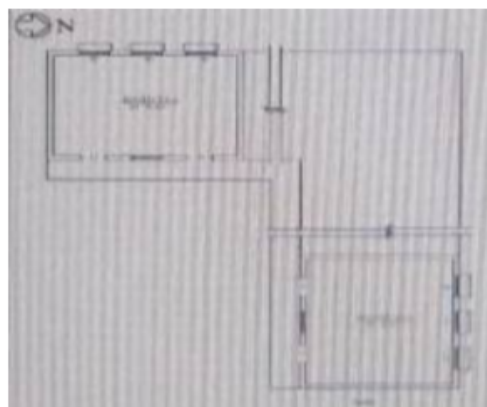

নির্বাচক নিবন্ধন আধিকারিকের স্বাক্ষর

Nazri Naksha

Google Map View

Polling Station Building Front View

Polling Station Front View

Cad View

Key MAP View

1	WB/18/108/471805	নাম : নিখিল বোস পিতার নাম : ননীগোপাল বোস বাড়ির নং : n0006 বয়স : 69 লিঙ্গ : পুরুষ	ফটো উপলব্ধ	2	WB/18/108/471079	নাম : চৈতালী বোস স্বামীর নাম : নিখিল বোস বাড়ির নং : n0006 বয়স : 63 লিঙ্গ : মহিলা	ফটো উপলব্ধ	3	WB/18/108/471718	নাম : অপর্ণা চক্রবর্তী স্বামীর নাম : অসীম চক্রবর্তী বাড়ির নং : n0099 বয়স : 59 লিঙ্গ : মহিলা	ফটো উপলব্ধ
4	SCG3144565	নাম : মলয় কুমার চ্যাটার্জী পিতার নাম : নাগেন্দ্র নাথ চ্যাটার্জী বাড়ির নং : n0087 বয়স : 84 লিঙ্গ : পুরুষ	ফটো উপলব্ধ	5	SCG3144573	নাম : ছায়া চ্যাটার্জী স্বামীর নাম : নাগেন্দ্র নাথ চ্যাটার্জী বাড়ির নং : n0087 বয়স : 80 লিঙ্গ : মহিলা	ফটো উপলব্ধ	6	LMW3294014	নাম : বন্দনা চৌধুরী স্বামীর নাম : প্রসাদ চৌধুরী বাড়ির নং : n0004 বয়স : 61 লিঙ্গ : মহিলা	ফটো উপলব্ধ
7	WB/18/108/471439	নাম : অপর্ণা দাস স্বামীর নাম : অজিত দাস বাড়ির নং : n0039 বয়স : 56 লিঙ্গ : মহিলা	ফটো উপলব্ধ	8	SCG3197183	নাম : প্রশান্ত দাশগুপ্ত পিতার নাম : অনুকূল চন্দ্র দাশগুপ্ত বাড়ির নং : n0125 বয়স : 73 লিঙ্গ : পুরুষ	ফটো উপলব্ধ	9	SCG3197373	নাম : শর্মিষ্ঠা দাশগুপ্ত স্বামীর নাম : প্রশান্ত দাশগুপ্ত বাড়ির নং : n0125 বয়স : 61 লিঙ্গ : মহিলা	ফটো উপলব্ধ
10	SCG3713575	নাম : নবার্নন দত্ত পিতার নাম : নারায়ন দত্ত বাড়ির নং : n0002 বয়স : 50 লিঙ্গ : পুরুষ	ফটো উপলব্ধ	11	WB/18/108/471775	নাম : তুলসী ঘোষ স্বামীর নাম : সুনীল ঘোষ বাড়ির নং : n0020 বয়স : 71 লিঙ্গ : মহিলা	ফটো উপলব্ধ	12	LMW3894771	নাম : সোমা ঘোষ পিতার নাম : সুরত ঘোষ বাড়ির নং : n0073 বয়স : 44 লিঙ্গ : মহিলা	ফটো উপলব্ধ
13	WB/18/108/471620	নাম : মনু কুন্ডু পিতার নাম : সতীশ কুন্ডু বাড়ির নং : n0081 বয়স : 76 লিঙ্গ : পুরুষ	ফটো উপলব্ধ	14	WB/18/108/471687	নাম : কম্পনা কুন্ডু স্বামীর নাম : মনু কুন্ডু বাড়ির নং : n0081 বয়স : 66 লিঙ্গ : মহিলা	ফটো উপলব্ধ	15	WB/18/108/471118	নাম : গোপাল কুন্ডু পিতার নাম : মনু কুন্ডু বাড়ির নং : n0081 বয়স : 52 লিঙ্গ : পুরুষ	ফটো উপলব্ধ
16	WB/18/108/471737	নাম : প্রনব কুন্ডু পিতার নাম : মনু কুন্ডু বাড়ির নং : n0081 বয়স : 49 লিঙ্গ : পুরুষ	ফটো উপলব্ধ	17	WB/18/108/465325	নাম : সুশিলা মজুমদার স্বামীর নাম : রথিকান্ত মজুমদার বাড়ির নং : n0462 বয়স : 85 লিঙ্গ : মহিলা	ফটো উপলব্ধ	18	LMW3893849	নাম : সুমনা মজুমদার স্বামীর নাম : সুসেন মজুমদার বাড়ির নং : n0461 বয়স : 54 লিঙ্গ : মহিলা	ফটো উপলব্ধ
19	WB/18/108/471441	নাম : রমাপ্রসাদ মুখার্জী পিতার নাম : সুধীর মুখার্জী বাড়ির নং : n0123 বয়স : 79 লিঙ্গ : পুরুষ	ফটো উপলব্ধ	20	WB/18/108/471549	নাম : ভবানী মুখার্জী স্বামীর নাম : সুধীর মুখার্জী বাড়ির নং : n0123 বয়স : 73 লিঙ্গ : মহিলা	ফটো উপলব্ধ	21	WB/18/108/471580	নাম : লক্ষ্মী মুখার্জী স্বামীর নাম : রামপ্রসাদ মুখার্জী বাড়ির নং : n0123 বয়স : 71 লিঙ্গ : মহিলা	ফটো উপলব্ধ
22	TP/02/046/084748	নাম : অতীন্দ্র কুমার পাল পিতার নাম : অশ্বিনী কুমার পাল বাড়ির নং : n0315 বয়স : 79 লিঙ্গ : পুরুষ	ফটো উপলব্ধ	23	WB/18/108/471124	নাম : রাণু পাল স্বামীর নাম : মধুসূদন পাল বাড়ির নং : n0001 বয়স : 63 লিঙ্গ : মহিলা	ফটো উপলব্ধ	24	LMW2125011	নাম : বীরেশ্বর পাল পিতার নাম : বীরেন কৃষ্ণ পাল বাড়ির নং : n0122 বয়স : 43 লিঙ্গ : পুরুষ	ফটো উপলব্ধ
25	FPS1430198	নাম : অনিন্দ্য পাল পিতার নাম : অতীন্দ্র কুমার পাল বাড়ির নং : n0316 বয়স : 40 লিঙ্গ : পুরুষ	ফটো উপলব্ধ	26	WB/18/108/471171	নাম : পদ্মা রায় স্বামীর নাম : হরেকৃষ্ণ রায় বাড়ির নং : n0027 বয়স : 81 লিঙ্গ : মহিলা	ফটো উপলব্ধ	27	WB/18/108/471780	নাম : গৌতম রায় পিতার নাম : রবীন্দ্র নাথ রায় বাড়ির নং : n0178 বয়স : 61 লিঙ্গ : পুরুষ	ফটো উপলব্ধ
28	LMW2148310	নাম : রঞ্জিতা রায় স্বামীর নাম : আশীষ রায় বাড়ির নং : n0179 বয়স : 61 লিঙ্গ : মহিলা	ফটো উপলব্ধ	29	LMW4247276	নাম : অভিষেক রায় পিতার নাম : দিলীপ কুমার রায় বাড়ির নং : n0097 বয়স : 40 লিঙ্গ : পুরুষ	ফটো উপলব্ধ	30	WB/18/108/471236	নাম : অঞ্জলিকা সরকার স্বামীর নাম : রবীন্দ্র সরকার বাড়ির নং : n0114 বয়স : 87 লিঙ্গ : মহিলা	ফটো উপলব্ধ