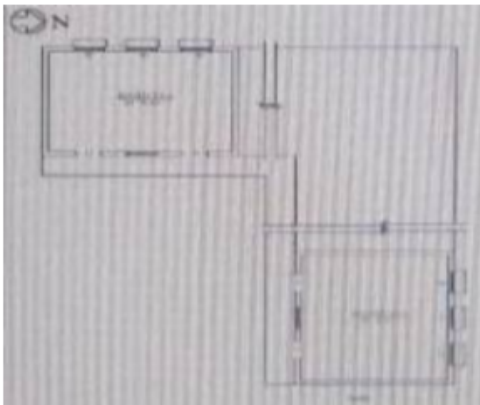

নির্বাচক নিবন্ধন আধিকারিকের স্বাক্ষর

Nazri Naksha

Google Map View

Polling Station Building Front View

Polling Station Front View

Cad View

Key MAP View

1 নাম : সেজুতী বারিক পিতার নাম: মনু চন্দ্র বারিক বাড়ির নং : n0698 বয়স : 26 লিঙ্গ : মহিলা	SCG3023710 ফটো উপলব্ধ	2 নাম : পৌতম বসু পিতার নাম: ধনগোপাল বসু বাড়ির নং : n0433 বয়স : 63 লিঙ্গ : পুরুষ	SCG3142999 ফটো উপলব্ধ	3 নাম : মালা মজুমদার স্বামীর নাম: প্রসূন কান্তি মজুমদার বাড়ির নং : n0105 বয়স : 77 লিঙ্গ : মহিলা	LMW3895562 ফটো উপলব্ধ
4 নাম : দীপক কান্তি সাহা পিতার নাম: গৌর চন্দ্র সাহা বাড়ির নং : 1 বয়স : 58 লিঙ্গ : পুরুষ	SCG1688340 ফটো উপলব্ধ	5 নাম : প্রদীপ কুমার দত্ত পিতার নাম: সৌরেন্দ্র মোহন দত্ত বাড়ির নং : 1 বয়স : 71 লিঙ্গ : পুরুষ	SCG3502960 ফটো উপলব্ধ	6 নাম : রাজদীপ দত্ত পিতার নাম: প্রদীপ কুমার দত্ত বাড়ির নং : 1 বয়স : 27 লিঙ্গ : পুরুষ	SCG3300167 ফটো উপলব্ধ
7 নাম : পিনাকী চন্দন মজুমদার পিতার নাম: মনু চন্দ্র মজুমদার বাড়ির নং : 1 বয়স : 80 লিঙ্গ : পুরুষ	WB/37/264/588281 ফটো উপলব্ধ	8 নাম : নিয়তী মণ্ডল স্বামীর নাম: সৌমেন্দ্র নাথ মণ্ডল বাড়ির নং : 1 বয়স : 75 লিঙ্গ : মহিলা	LFB3696101 ফটো উপলব্ধ	9 নাম : বলিহারি রাম পিতার নাম: মুসাফির রাম বাড়ির নং : 1 বয়স : 51 লিঙ্গ : পুরুষ	SCG2139996 ফটো উপলব্ধ
10 নাম : সুমন বিশ্বকর্মা মায়ের নাম: সরস্বতী বাহাদুর বাড়ির নং : 32 বয়স : 50 লিঙ্গ : পুরুষ	LLH0258269 ফটো উপলব্ধ	11 নাম : তারা রাম স্বামীর নাম: বলিহারি রাম বাড়ির নং : 1 বয়স : 46 লিঙ্গ : মহিলা	SCG2139822 ফটো উপলব্ধ	12 নাম : পিণ্টু রাম পিতার নাম: বলিহারি রাম বাড়ির নং : 1 বয়স : 27 লিঙ্গ : পুরুষ	SCG2979094 ফটো উপলব্ধ
13 নাম : ঋক সাহা পিতার নাম: দীপক কান্তি সাহা বাড়ির নং : 1 বয়স : 23 লিঙ্গ : পুরুষ	SCG3491388 ফটো উপলব্ধ	14 নাম : ধরিত্রী রায় চৌধুরী পিতার নাম: প্রশান্ত রায় চৌধুরী বাড়ির নং : 1/1 বয়স : 35 লিঙ্গ : মহিলা	SCG1688209 ফটো উপলব্ধ	15 নাম : প্রদীপ কুমার ঘোষাল পিতার নাম: নিশিকান্ত ঘোষাল বাড়ির নং : 1/32 বয়স : 57 লিঙ্গ : পুরুষ	KCT0787960 ফটো উপলব্ধ
16 নাম : কাকলী ঘোষাল স্বামীর নাম: প্রদীপ কুমার ঘোষাল বাড়ির নং : 1/32 বয়স : 53 লিঙ্গ : মহিলা	KCT1093855 ফটো উপলব্ধ	17 নাম : প্রনব সাহা পিতার নাম: গোপী বল্লভ সাহা বাড়ির নং : 1/B 41 বয়স : 68 লিঙ্গ : পুরুষ	WB/18/108/555563 ফটো উপলব্ধ	18 নাম : শিপ্রা সাহা স্বামীর নাম: প্রনব সাহা বাড়ির নং : 1/B 41 বয়স : 56 লিঙ্গ : মহিলা	WB/18/108/555266 ফটো উপলব্ধ
19 নাম : সৌম্যদীপ বোস পিতার নাম: সৌরিশ বোস বাড়ির নং : 2 বয়স : 33 লিঙ্গ : পুরুষ	SCG2140119 ফটো উপলব্ধ	20 নাম : পৌতম মজুমদার মায়ের নাম: সুশীলা মজুমদার বাড়ির নং : 2 বয়স : 57 লিঙ্গ : পুরুষ	WB/18/108/465395 ফটো উপলব্ধ	21 নাম : লিপি মজুমদার স্বামীর নাম: গৌতম মজুমদার বাড়ির নং : 2 বয়স : 45 লিঙ্গ : মহিলা	LMW3235488 ফটো উপলব্ধ
22 নাম : সুবোধ কুমার মজুমদার পিতার নাম: রমেশ কুমার মজুমদার বাড়ির নং : 2 বয়স : 71 লিঙ্গ : পুরুষ	SCG3122439 ফটো উপলব্ধ	23 নাম : দেবশীষ মণ্ডল পিতার নাম: তুলসী চরন মণ্ডল বাড়ির নং : 2A25/A বয়স : 47 লিঙ্গ : পুরুষ	BRD2566230 ফটো উপলব্ধ	24 নাম : আত্রেরী পাল(মণ্ডল) স্বামীর নাম: দেবশীষ মণ্ডল বাড়ির নং : 2A25/A বয়স : 37 লিঙ্গ : মহিলা	FKH3738283 ফটো উপলব্ধ
25 নাম : অজিতাভ মুখার্জী পিতার নাম: সৌমেন্দ্র নাথ মুখার্জী বাড়ির নং : 2C বয়স : 45 লিঙ্গ : পুরুষ	LFB3696127 ফটো উপলব্ধ	26 নাম : পুষ্পা সাহা স্বামীর নাম: দীপক কান্তি সাহা বাড়ির নং : 1 বয়স : 52 লিঙ্গ : মহিলা	SCG1688332 ফটো উপলব্ধ	27 নাম : পুষ্পিতা বোস স্বামীর নাম: রঞ্জন বোস বাড়ির নং : 2nd Flr,36/4 বয়স : 56 লিঙ্গ : মহিলা	SCG2935021 ফটো উপলব্ধ
28 নাম : প্রসেনজিৎ চৌধুরী পিতার নাম: প্রসাদ চৌধুরী বাড়ির নং : 3 বয়স : 36 লিঙ্গ : পুরুষ	SCG1688423 ফটো উপলব্ধ	29 নাম : তনুকা রায় পিতার নাম: আশিষ রায় বাড়ির নং : 3 বয়স : 32 লিঙ্গ : মহিলা	SCG2139889 ফটো উপলব্ধ	30 নাম : পতিত পাবন বসু পিতার নাম: অমৃত লাল বসু বাড়ির নং : 3/95, বয়স : 88 লিঙ্গ : পুরুষ	SCG1445683 ফটো উপলব্ধ