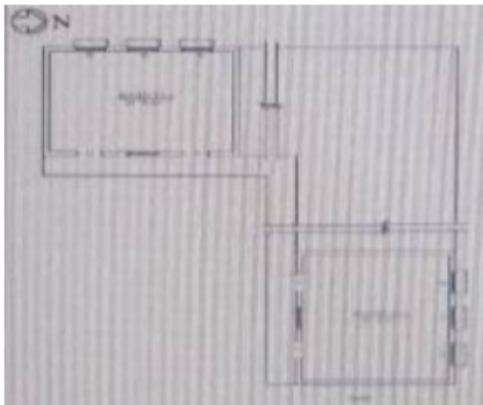

নির্বাচক নিবন্ধন আধিকারিকের স্বাক্ষর

Nazri Naksha

Google Map View

Polling Station Building Front View

Polling Station Front View

Cad View

Key MAP View

1 নাম : লতিকা রায় স্বামীর নাম : লিপাল রায় বাড়ির নং : n0452 বয়স : 43 লিঙ্গ : মহিলা	SCG2915411	ফটো উপলব্ধ	2 নাম : নিতাই রায় পিতার নাম : পরমানন্দ রায় বাড়ির নং : n0453 বয়স : 38 লিঙ্গ : পুরুষ	SCG2915429	ফটো উপলব্ধ	3 নাম : ধর্মদাস সরেন পিতার নাম : লাল সরেন বাড়ির নং : n0179 বয়স : 51 লিঙ্গ : পুরুষ	SCG3235900	ফটো উপলব্ধ
4 নাম : সোলামা সরেন স্বামীর নাম : ধর্মদাস সরেন বাড়ির নং : n0164 বয়স : 40 লিঙ্গ : মহিলা	SCG1688811	ফটো উপলব্ধ	5 নাম : শ্যামলী কর্মকার পিতার নাম : সত্য রঞ্জন কর্মকার বাড়ির নং : 0000 বয়স : 35 লিঙ্গ : মহিলা	SCG3425733	ফটো উপলব্ধ	6 নাম : অনিতা সাউ পিতার নাম : অচ্ছুধর সাউ বাড়ির নং : 0000 বয়স : 41 লিঙ্গ : মহিলা	LMW4987236	ফটো উপলব্ধ
#2 7 নাম : জয়দেব সরেন পিতার নাম : সোমনাথ সরেন বাড়ির নং : 00 বয়স : 23 লিঙ্গ : পুরুষ	SCG3425659	ফটো উপলব্ধ	8 নাম : জ্যোতিষ্কা সাহা পিতার নাম : সঙ্গমিত্রা সাহা বাড়ির নং : 1 বয়স : 26 লিঙ্গ : পুরুষ	SCG3103660	ফটো উপলব্ধ	9 নাম : অভিপশা লালা পিতার নাম : জয়দীপ লালা বাড়ির নং : 1নং বয়স : 25 লিঙ্গ : মহিলা	SCG3229192	ফটো উপলব্ধ
10 নাম : দেবসিন্ধু রায় পিতার নাম : দিলীপ রায় বাড়ির নং : প্রথম তল, 3 এ বয়স : 33 লিঙ্গ : মহিলা	NGW1448836	ফটো উপলব্ধ	11 নাম : অভ্যেক চৌধুরী পিতার নাম : আশুতোষ চৌধুরী বাড়ির নং : 1ম তল, 3এ বয়স : 41 লিঙ্গ : পুরুষ	GLQ3975018	ফটো উপলব্ধ	12 নাম : বিশ্বনাথ দত্ত পিতার নাম : বিনোদ বিহারী দত্ত বাড়ির নং : 2 বয়স : 64 লিঙ্গ : পুরুষ	WB/18/108/567199	ফটো উপলব্ধ
13 নাম : সহদেব সরকার পিতার নাম : সত্যেন্দ্র মোহন সরকার বাড়ির নং : 2 বয়স : 56 লিঙ্গ : পুরুষ	LMW2010189	ফটো উপলব্ধ	14 নাম : ঋতম সরকার পিতার নাম : সহদেব সরকার বাড়ির নং : 2 বয়স : 25 লিঙ্গ : পুরুষ	SCG3285855	ফটো উপলব্ধ	15 নাম : অয়ন সোম পিতার নাম : মুদুল সোম বাড়ির নং : 2 বয়স : 42 লিঙ্গ : পুরুষ	SCG1489863	ফটো উপলব্ধ
16 নাম : সীমা দত্ত স্বামীর নাম : বিশ্বনাথ দত্ত বাড়ির নং : 2 রাম ঠাকুর পার্ক বয়স : 51 লিঙ্গ : মহিলা	WB/18/108/567198	ফটো উপলব্ধ	17 নাম : অমিত দে পিতার নাম : অমলেন্দু দে বাড়ির নং : 3 বয়স : 58 লিঙ্গ : পুরুষ	SCG3548682	ফটো উপলব্ধ	18 নাম : তিস্তা দে পিতার নাম : অমিত দে বাড়ির নং : 3 অজন্তা পার্ক বয়স : 23 লিঙ্গ : মহিলা	SCG3572559	ফটো উপলব্ধ
19 নাম : সোমা মুখার্জী স্বামীর নাম : অমিত দে বাড়ির নং : 3, অজন্তা পার্ক বয়স : 57 লিঙ্গ : মহিলা	SCG3548658	ফটো উপলব্ধ	20 নাম : পায়েল দে স্বামীর নাম : শুভেন্দু দাশগুপ্ত বাড়ির নং : 3বী বয়স : 36 লিঙ্গ : মহিলা	SCG3290046	ফটো উপলব্ধ	21 নাম : পূর্ণিমা রায় স্বামীর নাম : সুদীপ রায় বাড়ির নং : 4 বয়স : 45 লিঙ্গ : মহিলা	LMW4877494	ফটো উপলব্ধ
22 নাম : অর্ঘ্য রায় পিতার নাম : গৌতম রায় বাড়ির নং : 4 বয়স : 23 লিঙ্গ : পুরুষ	SCG3541612	ফটো উপলব্ধ	23 নাম : দেবজ্যোতি দত্ত পিতার নাম : চপল দত্ত বাড়ির নং : 4/1 বয়স : 49 লিঙ্গ : পুরুষ	LMW3344678	ফটো উপলব্ধ	24 নাম : প্রদ্যুৎ রায় পিতার নাম : পুলিন বিহারী রায় বাড়ির নং : 4/2 বয়স : 67 লিঙ্গ : পুরুষ	LMW4877486	ফটো উপলব্ধ
25 নাম : মল্লিকা রায় স্বামীর নাম : বিশ্বজিৎ রায় বাড়ির নং : 4/2 বয়স : 53 লিঙ্গ : মহিলা	LMW4638615	ফটো উপলব্ধ	26 নাম : জয়া রায় স্বামীর নাম : প্রদ্যুৎ রায় বাড়ির নং : 4/2 বয়স : 43 লিঙ্গ : মহিলা	SCG0809806	ফটো উপলব্ধ	27 নাম : শ্রাবনী রায় পিতার নাম : প্রদ্যুৎ রায় বাড়ির নং : 4/2 বয়স : 37 লিঙ্গ : মহিলা	SCG2706281	ফটো উপলব্ধ
28 নাম : আশিষ বিশ্বাস পিতার নাম : আশুতোষ বিশ্বাস বাড়ির নং : 4/34এ বয়স : 65 লিঙ্গ : পুরুষ	WB/37/264/370819	ফটো উপলব্ধ	29 নাম : পিয়ালী বিশ্বাস স্বামীর নাম : আশিষ বিশ্বাস বাড়ির নং : 4/34এ বয়স : 56 লিঙ্গ : মহিলা	WB/37/264/378820	ফটো উপলব্ধ	30 নাম : আলো বিশ্বাস স্বামীর নাম : সত্যেন্দ্র বিশ্বাস বাড়ির নং : 5 বয়স : 59 লিঙ্গ : মহিলা	SCG2744969	ফটো উপলব্ধ