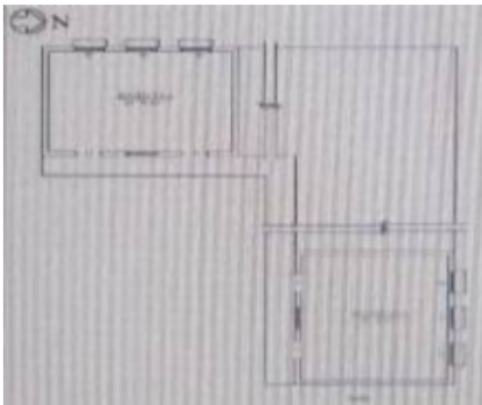

নির্বাচক নিবন্ধন আধিকারিকের স্বাক্ষর

Nazri Naksha

Google Map View

Polling Station Building Front View

Polling Station Front View

Cad View

Key MAP View

#2 1 নাম : সন্ধ্যা সরখেল স্বামীর নাম: মুগাঙ্ক সরখেল বাড়ির নং : 36এ বয়স : 64 লিঙ্গ : মহিলা	SCG3782141	ফটো উপলব্ধ	2 নাম : অদিতি আঢ়া স্বামীর নাম: চন্দ্র নাথ আঢ়া বাড়ির নং : 1/B(66) বয়স : 57 লিঙ্গ : মহিলা	GJ/24/168/424278	ফটো উপলব্ধ	3 নাম : অর্কদেব ভট্টাচার্য পিতার নাম: অরুণ কুমার ভট্টাচার্য বাড়ির নং : 2B/2C বয়স : 37 লিঙ্গ : পুরুষ	SCG1446129	ফটো উপলব্ধ
4 নাম : কৃষ্ণা দাস স্বামীর নাম: মানব কুমার দাস বাড়ির নং : 3 বয়স : 67 লিঙ্গ : মহিলা	SCG1923291	ফটো উপলব্ধ	5 নাম : প্রনব কুমার পাল পিতার নাম: রাধারমন পাল বাড়ির নং : 3rd Flr.53/5/1C বয়স : 77 লিঙ্গ : পুরুষ	MT/26/159/591335	ফটো উপলব্ধ	6 নাম : অনিন্দিতা রায় স্বামীর নাম: মিন্ধেন্দু রায় বাড়ির নং : 6/3, কন্দর্পপুর বয়স : 44 লিঙ্গ : মহিলা	WB/23/151/369342	ফটো উপলব্ধ
7 নাম : রাজীব সাহা পিতার নাম: বিকাশ সাহা বাড়ির নং : 7 বয়স : 33 লিঙ্গ : পুরুষ	SCG2706489	ফটো উপলব্ধ	8 নাম : সোহম চ্যাটার্জী পিতার নাম: সন্দীপ চ্যাটার্জী বাড়ির নং : 10 বয়স : 30 লিঙ্গ : পুরুষ	SCG2582823	ফটো উপলব্ধ	9 নাম : সোমজিৎ মৈত্র পিতার নাম: জিতেন্দ্র নাথ মৈত্র বাড়ির নং : 13/4 বয়স : 50 লিঙ্গ : পুরুষ	SCG2343374	ফটো উপলব্ধ
10 নাম : প্রসেনজিৎ মৈত্র পিতার নাম: জিতেন্দ্র নাথ মৈত্র বাড়ির নং : 13/4 বয়স : 49 লিঙ্গ : পুরুষ	SCG2343382	ফটো উপলব্ধ	11 নাম : রঞ্জিত দাস পিতার নাম: হরেন দাস বাড়ির নং : 17 BI-B47 বয়স : 51 লিঙ্গ : পুরুষ	WB/23/151/330138	ফটো উপলব্ধ	12 নাম : দীপ্তি নস্কর পিতার নাম: ব্রজেন নস্কর বাড়ির নং : 19 বয়স : 35 লিঙ্গ : মহিলা	SCG1678184	ফটো উপলব্ধ
13 নাম : সোহান ঘোষ পিতার নাম: সৌম্য ঘোষ বাড়ির নং : 21বি/2বি বয়স : 26 লিঙ্গ : পুরুষ	SCG3229648	ফটো উপলব্ধ	14 নাম : ভাস্কর ভট্টাচার্য পিতার নাম: রুপেন্দ্র ভট্টাচার্য বাড়ির নং : 32A বয়স : 76 লিঙ্গ : পুরুষ	WB/23/151/369069	ফটো উপলব্ধ	15 নাম : পিউ ভট্টাচার্য পিতার নাম: ভস্কর ভট্টাচার্য বাড়ির নং : 32/A বয়স : 34 লিঙ্গ : মহিলা	SCG2514701	ফটো উপলব্ধ
16 নাম : পায়েল ভট্টাচার্য পিতার নাম: ভস্কর ভট্টাচার্য বাড়ির নং : 32/A বয়স : 33 লিঙ্গ : মহিলা	SCG2514693	ফটো উপলব্ধ	17 নাম : ঋতি দালাল পিতার নাম: বিদ্যুত বিকাশ দালাল বাড়ির নং : 32/বী বয়স : 36 লিঙ্গ : মহিলা	SCG3403987	ফটো উপলব্ধ	18 নাম : সুভাশিস মন্না অন্যান্য: দিলীপ কুমার মন্না বাড়ির নং : 32/বী বয়স : 50 লিঙ্গ : পুরুষ	SCG3403995	ফটো উপলব্ধ
19 নাম : মনু চক্রবর্তী স্বামীর নাম: সলীল চক্রবর্তী বাড়ির নং : 35 বয়স : 65 লিঙ্গ : মহিলা	WB/23/151/369099	ফটো উপলব্ধ	20 নাম : কনু চক্রবর্তী স্বামীর নাম: আশিস চক্রবর্তী বাড়ির নং : 35 বয়স : 66 লিঙ্গ : মহিলা	WB/23/151/369102	ফটো উপলব্ধ	21 নাম : দেবাশিস চক্রবর্তী পিতার নাম: আশিস চক্রবর্তী বাড়ির নং : 35 বয়স : 40 লিঙ্গ : পুরুষ	KNH2737120	ফটো উপলব্ধ
22 নাম : গোপাল চক্রবর্তী পিতার নাম: সলীল চক্রবর্তী বাড়ির নং : 35 বয়স : 43 লিঙ্গ : পুরুষ	WB/23/151/369100	ফটো উপলব্ধ	23 নাম : অশোক সরখেল পিতার নাম: কৃতান্ত সরখেল বাড়ির নং : 36 বয়স : 76 লিঙ্গ : পুরুষ	SCG3324944	ফটো উপলব্ধ	24 নাম : মুগাঙ্ক সরখেল পিতার নাম: কৃতান্ত সরখেল বাড়ির নং : 36 বয়স : 74 লিঙ্গ : পুরুষ	SCG3324936	ফটো উপলব্ধ
25 নাম : কিংসুক সরখেল পিতার নাম: কৃতান্ত সরখেল বাড়ির নং : 36 বয়স : 70 লিঙ্গ : পুরুষ	SCG3324928	ফটো উপলব্ধ	26 নাম : গুণ্ডা সরখেল স্বামীর নাম: রাজা সরখেল বাড়ির নং : 36এ বয়স : 64 লিঙ্গ : মহিলা	SCG1921576	ফটো উপলব্ধ	27 নাম : মালা সরখেল স্বামীর নাম: অমল সরখেল বাড়ির নং : 36 বয়স : 63 লিঙ্গ : মহিলা	SCG3324910	ফটো উপলব্ধ
28 নাম : স্মৃতি সরখেল স্বামীর নাম: কিংসুক সরখেল বাড়ির নং : 36 বয়স : 60 লিঙ্গ : মহিলা	SCG3324902	ফটো উপলব্ধ	29 নাম : প্রজ্ঞা পারমিতা সরখেল পিতার নাম: অশোক সরখেল বাড়ির নং : 36 বয়স : 41 লিঙ্গ : মহিলা	KNH2551240	ফটো উপলব্ধ	30 নাম : পূর্বী ভট্টাচার্য স্বামীর নাম: যতিশ ভট্টাচার্য বাড়ির নং : 36/1 বয়স : 85 লিঙ্গ : মহিলা	SCG3324860	ফটো উপলব্ধ