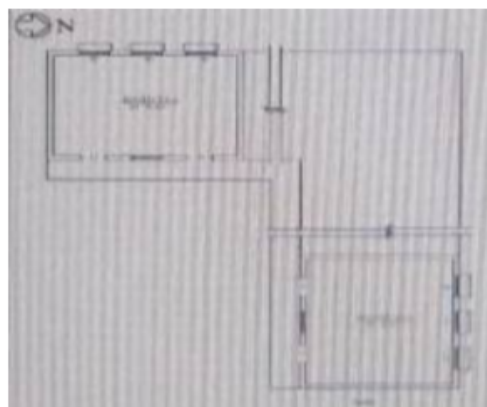

নির্বাচক নিবন্ধন আধিকারিকের স্বাক্ষর

Nazri Naksha

Google Map View

Polling Station Building Front View

Polling Station Front View

Cad View

Key MAP View

1	WB/23/109/429510	নাম : রনু চট্টোপাধ্যায় স্বামীর নাম: রঞ্জন চট্টোপাধ্যায় বাড়ির নং : n0297 বয়স : 63 লিঙ্গ : মহিলা	ফটো উপলব্ধ	2	WB/23/151/399004	নাম : স্বপ্না মুখার্জী পিতার নাম: জীবন মুখার্জী বাড়ির নং : 1 বয়স : 59 লিঙ্গ : মহিলা	ফটো উপলব্ধ	3	SCG3231685	নাম : তাপস কান্তি চক্রবর্তী পিতার নাম: ধীরেন্দ্র চক্রবর্তী বাড়ির নং : 2 বয়স : 63 লিঙ্গ : পুরুষ	ফটো উপলব্ধ
# 4	SCG3757960	নাম : তাপসী চক্রবর্তী স্বামীর নাম: মানস চক্রবর্তী বাড়ির নং : 2 বয়স : 63 লিঙ্গ : মহিলা	ফটো উপলব্ধ	5	SCG3157872	নাম : ঋক দাস মায়ের নাম: রেণিা দাস বাড়ির নং : 2 nd ফ্লোর বয়স : 26 লিঙ্গ : পুরুষ	ফটো উপলব্ধ	6	ZZC3111986	নাম : মীনা কুমার স্বামীর নাম: অশ্বিনী কুমার বাড়ির নং : ফ্ল্যাট সি3 বয়স : 68 লিঙ্গ : মহিলা	ফটো উপলব্ধ
7	SCG3230042	নাম : মিতু চক্রবর্তী স্বামীর নাম: দুলাল চক্রবর্তী বাড়ির নং : 3 বয়স : 60 লিঙ্গ : মহিলা	ফটো উপলব্ধ	8	SCG3229986	নাম : মোসুমী চক্রবর্তী পিতার নাম: কালিপদ ব্যানার্জী বাড়ির নং : 3 বয়স : 51 লিঙ্গ : মহিলা	ফটো উপলব্ধ	9	SCG1923648	নাম : শ্বেতা রায় পিতার নাম: সঞ্জিত রায় বাড়ির নং : 3 বয়স : 41 লিঙ্গ : মহিলা	ফটো উপলব্ধ
10	WB/23/151/399116	নাম : গীতা তালুকদার স্বামীর নাম: ধ্রুব তালুকদার বাড়ির নং : 3 বয়স : 64 লিঙ্গ : মহিলা	ফটো উপলব্ধ	11	WB/23/151/399114	নাম : মনু তালুকদার পিতার নাম: অনিল তালুকদার বাড়ির নং : 3 বয়স : 63 লিঙ্গ : মহিলা	ফটো উপলব্ধ	12	SCG2418861	নাম : ধুবতা তালুকদার পিতার নাম: অনিল তালুকদার বাড়ির নং : 3 বয়স : 59 লিঙ্গ : মহিলা	ফটো উপলব্ধ
13	KNH2738334	নাম : দেবজ্যোতি তালুকদার পিতার নাম: ধ্রুব তালুকদার বাড়ির নং : 3 বয়স : 39 লিঙ্গ : পুরুষ	ফটো উপলব্ধ	14	SCG1924406	নাম : কৃতিকা তালুকদার স্বামীর নাম: দেবজ্যোতী তালুকদার বাড়ির নং : 3 বয়স : 35 লিঙ্গ : মহিলা	ফটো উপলব্ধ	15	WB/23/151/399026	নাম : বন্দনা সেনগুপ্ত স্বামীর নাম: প্রবির সেনগুপ্ত বাড়ির নং : 5 বয়স : 71 লিঙ্গ : মহিলা	ফটো উপলব্ধ
16	KNH2554970	নাম : শৌমীক সেনগুপ্ত পিতার নাম: প্রবির সেনগুপ্ত বাড়ির নং : 5 বয়স : 41 লিঙ্গ : পুরুষ	ফটো উপলব্ধ	17	KNH2738342	নাম : পিনাকী সেনগুপ্ত পিতার নাম: প্রনয় সেনগুপ্ত বাড়ির নং : 5 বয়স : 38 লিঙ্গ : পুরুষ	ফটো উপলব্ধ	18	WB/23/151/399030	নাম : বিবেকানন্দ দাস পিতার নাম: মহেন্দ্র দাস বাড়ির নং : 6 বয়স : 66 লিঙ্গ : পুরুষ	ফটো উপলব্ধ
19	WB/23/151/399031	নাম : স্বরূপানন্দ দাস পিতার নাম: মহেন্দ্র দাস বাড়ির নং : 6 বয়স : 62 লিঙ্গ : পুরুষ	ফটো উপলব্ধ	20	WB/23/151/399032	নাম : মধুমিতা দাস স্বামীর নাম: বিবেকানন্দ দাস বাড়ির নং : 6 বয়স : 56 লিঙ্গ : মহিলা	ফটো উপলব্ধ	21	SCG1923713	নাম : সুচন্দ্রা দাস স্বামীর নাম: স্বরূপানন্দ দাস বাড়ির নং : 6 বয়স : 54 লিঙ্গ : মহিলা	ফটো উপলব্ধ
22	SCG3114006	নাম : রুমা চক্রবর্তী স্বামীর নাম: প্রবীর চক্রবর্তী বাড়ির নং : 7 বয়স : 58 লিঙ্গ : মহিলা	ফটো উপলব্ধ	23	NAM0868646	নাম : দেব্যানী চক্রবর্তী স্বামীর নাম: সঞ্জয় চক্রবর্তী বাড়ির নং : 7 বয়স : 34 লিঙ্গ : মহিলা	ফটো উপলব্ধ	24	WB/23/151/399034	নাম : সোমনাথ দাসগুপ্ত পিতার নাম: অরুণ দাসগুপ্ত বাড়ির নং : 7 বয়স : 76 লিঙ্গ : পুরুষ	ফটো উপলব্ধ
25	WB/23/151/399035	নাম : কৃষ্ণ দাসগুপ্ত স্বামীর নাম: সোমনাথ দাসগুপ্ত বাড়ির নং : 7 বয়স : 65 লিঙ্গ : মহিলা	ফটো উপলব্ধ	26	KNH2554996	নাম : সপ্তর্ষী দাসগুপ্ত পিতার নাম: সোমনাথ দাসগুপ্ত বাড়ির নং : 7 বয়স : 45 লিঙ্গ : পুরুষ	ফটো উপলব্ধ	27	SCG0837575	নাম : রূপসা দাশগুপ্ত পিতার নাম: সোমনাথ দাশগুপ্ত বাড়ির নং : 7 বয়স : 37 লিঙ্গ : মহিলা	ফটো উপলব্ধ
28	KNH6735575	নাম : ডোরা দাস গুপ্তা পিতার নাম: মনোরঞ্জন দাস গুপ্তা বাড়ির নং : 8 বয়স : 45 লিঙ্গ : মহিলা	ফটো উপলব্ধ	29	WB/23/151/399039	নাম : স্বপ্না দাসগুপ্ত স্বামীর নাম: মনোরঞ্জন দাসগুপ্ত বাড়ির নং : 8 বয়স : 77 লিঙ্গ : মহিলা	ফটো উপলব্ধ	30	WB/23/151/399040	নাম : ইন্দ্রনীল দাসগুপ্ত পিতার নাম: চিত্তরঞ্জন দাসগুপ্ত বাড়ির নং : 8 বয়স : 55 লিঙ্গ : পুরুষ	ফটো উপলব্ধ