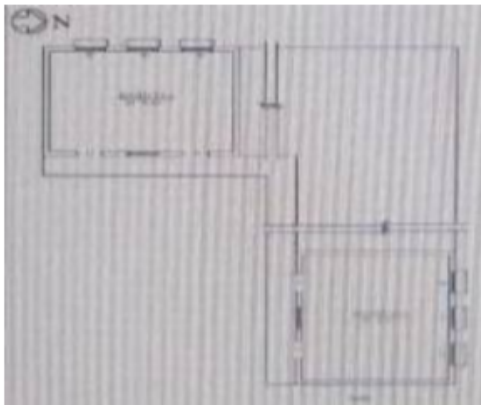

নির্বাচক নিবন্ধন আধিকারিকের স্বাক্ষর

Nazri Naksha

Google Map View

Polling Station Building Front View

Polling Station Front View

Cad View

Key MAP View

বিধানসভা নির্বাচনক্ষেত্রের নং, নাম : 150-যাদবপুর  
ভাগ নং, নাম : 1-শক্তিগড় কলোনী . অল প্রিমসেস .