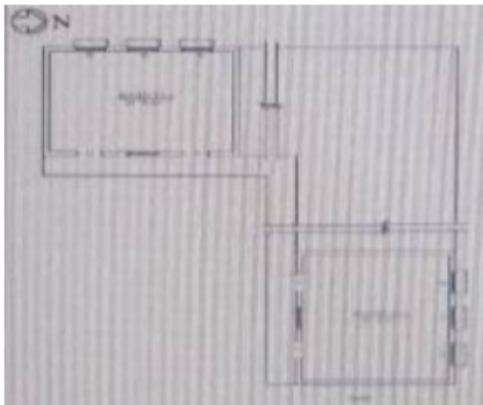

নির্বাচক নিবন্ধন আধিকারিকের স্বাক্ষর

Nazri Naksha

Google Map View

Polling Station Building Front View

Polling Station Front View

Cad View

Key MAP View

1 নাম : সুপ্রিয়া চক্রবর্তী পিতার নাম: প্রবীর কুমার চক্রবর্তী বাড়ির নং : n0620 বয়স : 26 লিঙ্গ : পুরুষ	SCG3161361 ফটো উপলব্ধ	2 নাম : অঞ্জলী রায় স্বামীর নাম: নির্মল রায় বাড়ির নং : n0003 বয়স : 77 লিঙ্গ : মহিলা	WB/23/151/456007 ফটো উপলব্ধ	3 নাম : সঙ্গীতা কুণ্ডু স্বামীর নাম: জয়দীপ কুণ্ডু বাড়ির নং : 1/17 বয়স : 37 লিঙ্গ : মহিলা	SCG1695253 ফটো উপলব্ধ
4 নাম : বুদ্ধ দেব ভট্টাচার্য্য পিতার নাম: অলোক ভট্টাচার্য্য বাড়ির নং : 2/20ভী বয়স : 41 লিঙ্গ : পুরুষ	BZB2300382 ফটো উপলব্ধ	5 নাম : সত্যজীত নাগ অন্যান্য: বিশ্বজিৎ নাগ বাড়ির নং : 2/74 বয়স : 70 লিঙ্গ : পুরুষ	SCG3231693 ফটো উপলব্ধ	6 নাম : সন্তুতা নাগ অন্যান্য: বিশ্বজিৎ নাগ বাড়ির নং : 2/74 বয়স : 69 লিঙ্গ : মহিলা	SCG3231669 ফটো উপলব্ধ
7 নাম : দীপারানী দাস পিতার নাম: দিলীপ দাস বাড়ির নং : 2//95 বয়স : 25 লিঙ্গ : মহিলা	SCG3231792 ফটো উপলব্ধ	8 নাম : দেবাশীস ভট্টাচার্য্য পিতার নাম: ভাস্কর ভট্টাচার্য্য বাড়ির নং : 2/176 বয়স : 65 লিঙ্গ : পুরুষ	WB/23/151/456414 ফটো উপলব্ধ	9 নাম : মধুরিমা জানা পিতার নাম: নিখিল রঞ্জন জানা বাড়ির নং : 10 বয়স : 28 লিঙ্গ : মহিলা	SCG2965671 ফটো উপলব্ধ
10 নাম : রীমা বাসু পিতার নাম: মানিক লাল বাসু বাড়ির নং : 11/1 বয়স : 45 লিঙ্গ : মহিলা	KNH2231397 ফটো উপলব্ধ	11 নাম : ঝংকার রায় স্বামীর নাম: অনিন্দ্য রায় বাড়ির নং : 11/2 বয়স : 45 লিঙ্গ : মহিলা	KNH2587079 ফটো উপলব্ধ	12 নাম : সোমনাথ দে পিতার নাম: শ্যামল দে বাড়ির নং : 11/3 বয়স : 35 লিঙ্গ : পুরুষ	SCG1935386 ফটো উপলব্ধ
13 নাম : সুরিখা দত্ত স্বামীর নাম: সত্যজিত দত্ত বাড়ির নং : 11/3 বয়স : 73 লিঙ্গ : মহিলা	SCG1491141 ফটো উপলব্ধ	14 নাম : জিনিয়া দত্ত পিতার নাম: সত্যজিৎ দত্ত বাড়ির নং : 11/3 বয়স : 39 লিঙ্গ : মহিলা	SCG1491117 ফটো উপলব্ধ	15 নাম : গৌরি সরকার স্বামীর নাম: দীপক সরকার বাড়ির নং : 11/3 বয়স : 54 লিঙ্গ : মহিলা	SCG2875698 ফটো উপলব্ধ
16 নাম : গাঙ্গী সরকার পিতার নাম: দীপক সরকার বাড়ির নং : 11/3 বয়স : 36 লিঙ্গ : মহিলা	SCG1695287 ফটো উপলব্ধ	17 নাম : গৌরব সরকার পিতার নাম: দীপক সরকার বাড়ির নং : 11/3 বয়স : 30 লিঙ্গ : পুরুষ	SCG2875680 ফটো উপলব্ধ	18 নাম : রীতা চক্রবর্তী স্বামীর নাম: শ্যামসুন্দর চক্রবর্তী বাড়ির নং : 11/4 বয়স : 59 লিঙ্গ : মহিলা	SCG1695501 ফটো উপলব্ধ
19 নাম : কুন্তলিকা চক্রবর্তী মায়ের নাম: রীতা চক্রবর্তী বাড়ির নং : 11/4 বয়স : 21 লিঙ্গ : মহিলা	SCG3619186 ফটো উপলব্ধ	20 নাম : স্বর্নকমল চক্রবর্তী পিতার নাম: শতুনাথ চক্রবর্তী বাড়ির নং : 11/4 বয়স : 54 লিঙ্গ : পুরুষ	SCG3524709 ফটো উপলব্ধ	21 নাম : সোনালী চক্রবর্তী স্বামীর নাম: গৌতম চক্রবর্তী বাড়ির নং : 11/4 বয়স : 44 লিঙ্গ : মহিলা	MQC2210631 ফটো উপলব্ধ
22 নাম : পূজা চক্রবর্তী স্বামীর নাম: জয়দীপ চক্রবর্তী বাড়ির নং : 11/4সি বয়স : 39 লিঙ্গ : মহিলা	SCG1695402 ফটো উপলব্ধ	23 নাম : শ্যামল চক্রবর্তী পিতার নাম: লক্ষ্মী কান্ত চক্রবর্তী বাড়ির নং : 11/4সি বয়স : 53 লিঙ্গ : পুরুষ	SCG3456308 ফটো উপলব্ধ	24 নাম : তনুশ্রী চক্রবর্তী স্বামীর নাম: সমীর চক্রবর্তী বাড়ির নং : 11/4C বয়স : 48 লিঙ্গ : মহিলা	SCG0916940 ফটো উপলব্ধ
25 নাম : তাপসী চক্রবর্তী স্বামীর নাম: প্রনব চক্রবর্তী বাড়ির নং : 11/4C বয়স : 42 লিঙ্গ : মহিলা	SCG0916932 ফটো উপলব্ধ	26 নাম : রিথাংকা চক্রবর্তী স্বামীর নাম: শ্যামল চক্রবর্তী বাড়ির নং : 11/4সি বয়স : 42 লিঙ্গ : মহিলা	SCG3456274 ফটো উপলব্ধ	27 নাম : তৃষা চক্রবর্তী পিতার নাম: প্রবীর কুমার চক্রবর্তী বাড়ির নং : 11/4C বয়স : 32 লিঙ্গ : মহিলা	SCG2346971 ফটো উপলব্ধ
28 নাম : দিলিপ কুমার দাস পিতার নাম: সতীশ চন্দ্র দাস বাড়ির নং : 11/4সী বয়স : 72 লিঙ্গ : পুরুষ	SCG1695410 ফটো উপলব্ধ	29 নাম : কানন দত্ত চৌধুরী স্বামীর নাম: সুকুমার দত্ত চৌধুরী বাড়ির নং : 11/36 বয়স : 67 লিঙ্গ : মহিলা	DVM0491415 ফটো উপলব্ধ	30 নাম : সুকন্যা দত্ত চৌধুরী পিতার নাম: সুকুমার দত্ত চৌধুরী বাড়ির নং : 11/36 বয়স : 31 লিঙ্গ : মহিলা	ARZ1690080 ফটো উপলব্ধ