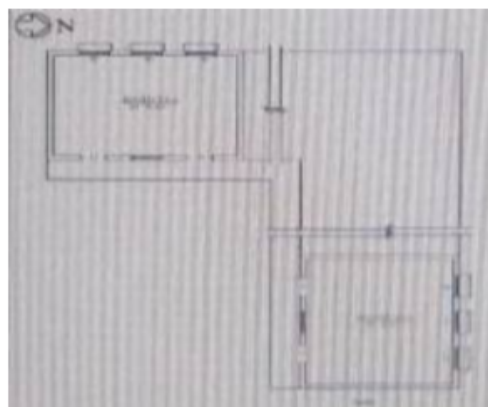

নির্বাচক নিবন্ধন আধিকারিকের স্বাক্ষর

Nazri Naksha

Google Map View

Polling Station Building Front View

Polling Station Front View

Cad View

Key MAP View

1	UFQ1919653	নাম : মধুমিতা (পাত্র) ভৌমিক স্বামীর নাম : জয়ন্ত ভৌমিক বাড়ির নং : n0523 বয়স : 38 লিঙ্গ : মহিলা	ফটো উপলব্ধ	2	SCG3017274	নাম : রিমিকা ব্যানার্জী পিতার নাম : সঞ্জয় ব্যানার্জী বাড়ির নং : n0528 বয়স : 27 লিঙ্গ : মহিলা	ফটো উপলব্ধ	3	WB/18/108/168423	নাম : কম্পনা বসু স্বামীর নাম : রঞ্জন বসু বাড়ির নং : n0138 বয়স : 66 লিঙ্গ : মহিলা	ফটো উপলব্ধ
4	JCZ1483064	নাম : জয়ন্ত ভৌমিক পিতার নাম : জয়ন্ত ভৌমিক বাড়ির নং : n0522 বয়স : 46 লিঙ্গ : পুরুষ	ফটো উপলব্ধ	5	SCG3010501	নাম : দিয়ালী বিশ্বাস পিতার নাম : প্রকাশ চন্দ্র বিশ্বাস বাড়ির নং : n0517 বয়স : 26 লিঙ্গ : মহিলা	ফটো উপলব্ধ	6	WB/23/148/228145	নাম : বাবন প্রসাদ চৌধুরী পিতার নাম : রামপ্রসাদ চৌধুরী বাড়ির নং : n0531 বয়স : 72 লিঙ্গ : পুরুষ	ফটো উপলব্ধ
7	LMW3686706	নাম : অশোক চৌধুরী পিতার নাম : শম্ভু চৌধুরী বাড়ির নং : n0501 বয়স : 44 লিঙ্গ : পুরুষ	ফটো উপলব্ধ	8	SCG2949253	নাম : পুষ্প চৌধুরী স্বামীর নাম : অশোক চৌধুরী বাড়ির নং : n0499 বয়স : 40 লিঙ্গ : মহিলা	ফটো উপলব্ধ	9	SCG2993160	নাম : নির্মল দাস পিতার নাম : মনোরঞ্জন দাস বাড়ির নং : n0530 বয়স : 54 লিঙ্গ : পুরুষ	ফটো উপলব্ধ
10	WB/18/108/159230	নাম : মিঠু দাস পিতার নাম : বলাইচন্দ্র দাস বাড়ির নং : n0532 বয়স : 50 লিঙ্গ : মহিলা	ফটো উপলব্ধ	11	SCG2386670	নাম : অমিতা দাশগুপ্ত স্বামীর নাম : মনীন্দ্র মোহন দাশগুপ্ত বাড়ির নং : n0342 বয়স : 88 লিঙ্গ : মহিলা	ফটো উপলব্ধ	12	LMW4206801	নাম : মালা দেবী স্বামীর নাম : প্রমোদ বাড়ির নং : n0185 বয়স : 42 লিঙ্গ : মহিলা	ফটো উপলব্ধ
13	SCG2996981	নাম : জুই দত্ত পিতার নাম : বিপুল দত্ত বাড়ির নং : n0518 বয়স : 27 লিঙ্গ : মহিলা	ফটো উপলব্ধ	14	WB/18/108/129407	নাম : বিমলা হালদার স্বামীর নাম : সুকুমার হালদার বাড়ির নং : n0519 বয়স : 51 লিঙ্গ : মহিলা	ফটো উপলব্ধ	15	WB/18/108/129417	নাম : সুকুমার হালদার পিতার নাম : সত্যীশ হালদার বাড়ির নং : n0521 বয়স : 50 লিঙ্গ : পুরুষ	ফটো উপলব্ধ
16	WB/18/108/168510	নাম : গৌতম মৈত্র পিতার নাম : দীনবন্ধু মৈত্র বাড়ির নং : n0173 বয়স : 66 লিঙ্গ : পুরুষ	ফটো উপলব্ধ	17	SCG1409853	নাম : স্বাতী মৈত্র পিতার নাম : গৌতম মৈত্র বাড়ির নং : n0173 বয়স : 36 লিঙ্গ : মহিলা	ফটো উপলব্ধ	18	LMW3686193	নাম : অমিতাভ মণ্ডল পিতার নাম : সমরেন্দ্রনাথ মণ্ডল বাড়ির নং : n0073 বয়স : 44 লিঙ্গ : পুরুষ	ফটো উপলব্ধ
19	SCG3017415	নাম : সরনিকা মণ্ডল পিতার নাম : সুভাষ চন্দ্র মণ্ডল বাড়ির নং : n0514 বয়স : 27 লিঙ্গ : মহিলা	ফটো উপলব্ধ	20	SCG3000759	নাম : অরিন্দ্র মন্ডল পিতার নাম : অধীর কুমার মন্ডল বাড়ির নং : 7/6 বয়স : 26 লিঙ্গ : পুরুষ	ফটো উপলব্ধ	21	LMW1852060	নাম : সুমন মিত্তী পিতার নাম : দুলাল মিত্তী বাড়ির নং : n0015 বয়স : 47 লিঙ্গ : পুরুষ	ফটো উপলব্ধ
22	WB/18/108/168562	নাম : অনিমা মন্ডল স্বামীর নাম : সমরেন্দ্রনাথ মন্ডল বাড়ির নং : n0073 বয়স : 69 লিঙ্গ : মহিলা	ফটো উপলব্ধ	23	SCG3600384	নাম : অসীমা মন্ডল স্বামীর নাম : বিভাষ চন্দ্র মন্ডল বাড়ির নং : 114 বয়স : 67 লিঙ্গ : মহিলা	ফটো উপলব্ধ	24	WB/18/108/168561	নাম : সুস্মিতা মন্ডল পিতার নাম : সমরেন্দ্রনাথ মন্ডল বাড়ির নং : n0073 বয়স : 50 লিঙ্গ : পুরুষ	ফটো উপলব্ধ
25	LMW3686300	নাম : মনিকারানী মন্ডল স্বামীর নাম : সুভাষ চন্দ্র মন্ডল বাড়ির নং : n0181 বয়স : 48 লিঙ্গ : মহিলা	ফটো উপলব্ধ	26	LMW3686235	নাম : বাপি মন্ডল পিতার নাম : কেশব মন্ডল বাড়ির নং : n0174 বয়স : 41 লিঙ্গ : পুরুষ	ফটো উপলব্ধ	27	LMW4206454	নাম : স্বরূপ পাল পিতার নাম : রুপচাঁদ পাল বাড়ির নং : n0131 বয়স : 45 লিঙ্গ : পুরুষ	ফটো উপলব্ধ
28	SCG3017027	নাম : প্রিয়ঙ্কা পাল পিতার নাম : রিঙ্কু পাল বাড়ির নং : n0525 বয়স : 27 লিঙ্গ : মহিলা	ফটো উপলব্ধ	29	SCG3065299	নাম : রিম্পা রায় পিতার নাম : কৃষ্ণ কুমার রায় বাড়ির নং : n0550 বয়স : 25 লিঙ্গ : মহিলা	ফটো উপলব্ধ	30	SCG2997211	নাম : সৈকত সাহা পিতার নাম : নিমাই সাহা বাড়ির নং : n0526 বয়স : 27 লিঙ্গ : পুরুষ	ফটো উপলব্ধ