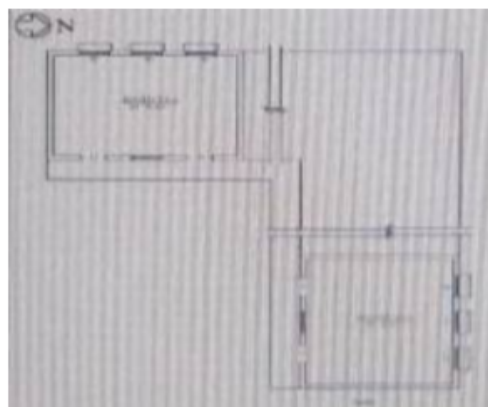

নির্বাচক নিবন্ধন আধিকারিকের স্বাক্ষর

Nazri Naksha

Google Map View

Polling Station Building Front View

Polling Station Front View

Cad View

Key MAP View

বিধানসভা নির্বাচনক্ষেত্রের নং, নাম : 150-যাদবপুর
ভাগ নং, নাম : 1-বিজয়গড় কালোনী ওয়ার্ড নং . 2 (জে. সি.রোড) প্রেমিসেস নং .112 থেকে শেষ