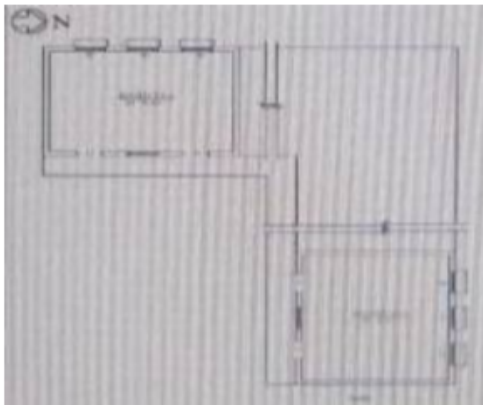

নির্বাচক নিবন্ধন আধিকারিকের স্বাক্ষর

Nazri Naksha

Google Map View

Polling Station Building Front View

Polling Station Front View

Cad View

Key MAP View

বিধানসভা নির্বাচনক্ষেত্রের নং, নাম : 150-যাদবপুর  
ভাগ নং, নাম : 1-শ্রী কলোনী ওয়ার্ড নং ২ প্রেমিসেস নং ৪৪-৮৯এ