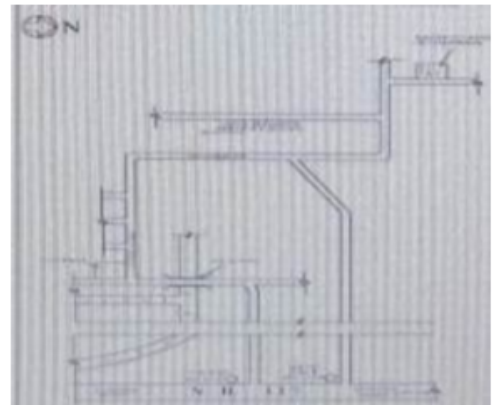

নির্বাচক নিবন্ধন আধিকারিকের স্বাক্ষর

Nazri Naksha

Google Map View

Polling Station Building Front View

Polling Station Front View

Cad View

Key MAP View

বিধানসভা নির্বাচনক্ষেত্রের নং, নাম : 150-যাদবপুর  
ভাগ নং, নাম : 1-শ্রী কলোনী ওয়ার্ড নং ২ প্রেমিসেস নং ৪৪-৮৯এ