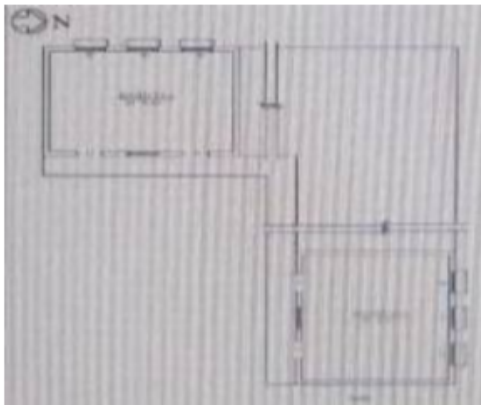

নির্বাচক নিবন্ধন আধিকারিকের স্বাক্ষর

Nazri Naksha

Google Map View

Polling Station Building Front View

Polling Station Front View

Cad View

Key MAP View

1 নাম : আশুতোষ কট্টাচারী পিতার নাম : দীপক উত্তাচারী বাড়ির নং : n0488 বয়স : 60 লিঙ্গ : পুরুষ	SCG3006939	ফটো উপলব্ধ	2 নাম : মিঠু দেবনাথ পিতার নাম : অনিল পালিত বাড়ির নং : n0477 বয়স : 43 লিঙ্গ : মহিলা	LMW4876439	ফটো উপলব্ধ	3 নাম : রিনি মজুমদার স্বামীর নাম : প্রসেনজিৎ মজুমদার বাড়ির নং : n0171 বয়স : 52 লিঙ্গ : মহিলা	LMW4255048	ফটো উপলব্ধ
4 নাম : রনজিৎ মন্ডল পিতার নাম : বাদল মন্ডল বাড়ির নং : n0490 বয়স : 26 লিঙ্গ : পুরুষ	SCG3011806	ফটো উপলব্ধ	5 নাম : বুদ্ধদেব পাল মায়ের নাম : সন্ধ্যা পাল বাড়ির নং : n0491 বয়স : 28 লিঙ্গ : পুরুষ	SCG3014784	ফটো উপলব্ধ	6 নাম : সোমেন্দ্র কুমার সাহা পিতার নাম : সুশীল সাহা বাড়ির নং : n0201 বয়স : 61 লিঙ্গ : পুরুষ	SCG1195353	ফটো উপলব্ধ
7 নাম : নীলয় সমাদ্দার পিতার নাম : বীরেন্দ্র নাথ সমাদ্দার বাড়ির নং : n0493 বয়স : 45 লিঙ্গ : পুরুষ	SCG3004470	ফটো উপলব্ধ	8 নাম : রিমন সরকার পিতার নাম : দীপক সরকার বাড়ির নং : n0489 বয়স : 27 লিঙ্গ : পুরুষ	SCG3015401	ফটো উপলব্ধ	9 নাম : সুরত দাস পিতার নাম : জীবন দাস বাড়ির নং : 1 বয়স : 56 লিঙ্গ : মহিলা	WB/18/108/516287	ফটো উপলব্ধ
10 নাম : চন্দ্রা দাস স্বামীর নাম : সুরত দাস বাড়ির নং : 1 বয়স : 47 লিঙ্গ : মহিলা	LMW4666012	ফটো উপলব্ধ	11 নাম : সন্ধ্যা সাহা স্বামীর নাম : সুশীল সাহা বাড়ির নং : 1 বয়স : 71 লিঙ্গ : মহিলা	WB/18/108/516486	ফটো উপলব্ধ	12 নাম : নিমাই সাহা পিতার নাম : পঞ্চানন সাহা বাড়ির নং : 1 বয়স : 50 লিঙ্গ : পুরুষ	ZZC2668770	ফটো উপলব্ধ
13 নাম : সুজয় সাহা পিতার নাম : সুশীল সাহা বাড়ির নং : 1 বয়স : 45 লিঙ্গ : পুরুষ	LMW2043636	ফটো উপলব্ধ	14 নাম : তৃপ্তি রানি সাহা স্বামীর নাম : নিমাই সাহা বাড়ির নং : 1 বয়স : 31 লিঙ্গ : মহিলা	SCG3519717	ফটো উপলব্ধ	15 নাম : অর্জুণ সিংহ পিতার নাম : নীহাররঞ্জন সিংহ বাড়ির নং : 1 বয়স : 60 লিঙ্গ : পুরুষ	LMW5038849	ফটো উপলব্ধ
16 নাম : সুলেখা সিনহা স্বামীর নাম : অর্জুণ সিংহ বাড়ির নং : 1 বয়স : 57 লিঙ্গ : মহিলা	LMW5038856	ফটো উপলব্ধ	17 নাম : নিমাই চন্দ্র দাস পিতার নাম : রমেশ চন্দ্র দাস বাড়ির নং : 1A বয়স : 56 লিঙ্গ : পুরুষ	SCG1494046	ফটো উপলব্ধ	18 নাম : মনিষা হালদার দাস স্বামীর নাম : নিমাই চন্দ্র দাস বাড়ির নং : 1এ বয়স : 45 লিঙ্গ : মহিলা	KNH3072964	ফটো উপলব্ধ
19 নাম : শতাব্দী রায় সাহা স্বামীর নাম : পিযুষ কান্তি সাহা বাড়ির নং : 1/A বয়স : 38 লিঙ্গ : মহিলা	GPR2520062	ফটো উপলব্ধ	20 নাম : পিজ্জর কান্তি সাহা অন্যান্য : শতাব্দী সাহা বাড়ির নং : 1/এ বয়স : 45 লিঙ্গ : পুরুষ	SCG3436102	ফটো উপলব্ধ	21 নাম : পিজ্জর সাহা পিতার নাম : পুষ্পেশ্বর সাহা বাড়ির নং : 1/এ বয়স : 35 লিঙ্গ : পুরুষ	SCG3472206	ফটো উপলব্ধ
22 নাম : গুণেন্দ্র দেব স্বামীর নাম : সুমিত ভৌমিক বাড়ির নং : 1এ/152/2 বয়স : 38 লিঙ্গ : মহিলা	SCG3519659	ফটো উপলব্ধ	23 নাম : সুমিত ভৌমিক পিতার নাম : সুভাষ চন্দ্র ভৌমিক বাড়ির নং : 1এ 152/2 1ম ফ্লোর বয়স : 38 লিঙ্গ : পুরুষ	SCG3473360	ফটো উপলব্ধ	24 নাম : জয়ন্ত লাহিড়ী পিতার নাম : স্বর্গীয় হীরেন্দ্র লাহিড়ী বাড়ির নং : 2 বয়স : 66 লিঙ্গ : পুরুষ	WB/18/108/516539	ফটো উপলব্ধ
25 নাম : মমতা রায়চৌধুরী স্বামীর নাম : সুনীল রায়চৌধুরী বাড়ির নং : 2 বয়স : 71 লিঙ্গ : মহিলা	WB/18/108/516485	ফটো উপলব্ধ	26 নাম : মিমী রায় চৌধুরী মায়ের নাম : মমতা রায়চৌধুরী বাড়ির নং : সাপ্পডন অপার্টমেন্ট ফ্ল্যাট ট বয়স : 44 লিঙ্গ : মহিলা	LMW2043693	ফটো উপলব্ধ	27 নাম : রাম মার্ভি পিতার নাম : কালীচরণ মার্ভি বাড়ির নং : 2/1/এ বয়স : 57 লিঙ্গ : পুরুষ	SCG3484862	ফটো উপলব্ধ
28 নাম : রূপালি মার্ভি স্বামীর নাম : রাম মার্ভি বাড়ির নং : 2/1/এ বয়স : 57 লিঙ্গ : মহিলা	SCG3484979	ফটো উপলব্ধ	29 নাম : রুবেনা মার্ভি পিতার নাম : রাম মার্ভি বাড়ির নং : 2/1/এ বয়স : 30 লিঙ্গ : মহিলা	SCG3484870	ফটো উপলব্ধ	30 নাম : মধুমিতা ব্যানার্জী স্বামীর নাম : শতনাথ ব্যানার্জী বাড়ির নং : 2/2 এ বয়স : 42 লিঙ্গ : মহিলা	LMW4985891	ফটো উপলব্ধ