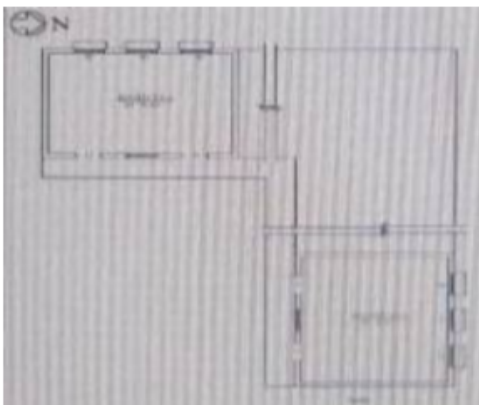

নির্বাচক নিবন্ধন আধিকারিকের স্বাক্ষর

Nazri Naksha

Google Map View

Polling Station Building Front View

Polling Station Front View

Cad View

Key MAP View

1 নাম : অর্পিতা বসু স্বামীর নাম: অণবর্ কুমার বসু বাড়ির নং : n0745 বয়স : 35 লিঙ্গ : মহিলা	SCG3004769 ফটো উপলব্ধ	2 নাম : শ্রেয়া ভট্টাচার্য পিতার নাম: শুভ্রাংগ ভট্টাচার্য বাড়ির নং : n0746 বয়স : 26 লিঙ্গ : মহিলা	SCG3038866 ফটো উপলব্ধ	3 নাম : শতাব্দী বিশ্বাস পিতার নাম: বরেন বিশ্বাস বাড়ির নং : n0002 বয়স : 41 লিঙ্গ : মহিলা	LMW3598372 ফটো উপলব্ধ
4 নাম : সমন্বিতা বিশ্বাস পিতার নাম: শান্তনু বিশ্বাস বাড়ির নং : n0753 বয়স : 26 লিঙ্গ : মহিলা	SCG3011665 ফটো উপলব্ধ	5 নাম : প্রিয়ম ঘোষ পিতার নাম: পার্থ ঘোষ বাড়ির নং : n0767 বয়স : 26 লিঙ্গ : পুরুষ	SCG3156932 ফটো উপলব্ধ	6 নাম : সতীনাথ ঘোষ পিতার নাম: ভোলানাথ ঘোষ বাড়ির নং : n0064 বয়স : 69 লিঙ্গ : পুরুষ	WB/18/108/054993 ফটো উপলব্ধ
7 নাম : মমতা ঘোষ স্বামীর নাম: তিমির বরণ ঘোষ বাড়ির নং : n0747 বয়স : 69 লিঙ্গ : মহিলা	SCG3020492 ফটো উপলব্ধ	8 নাম : দেবশঙ্কর ঘোষ পিতার নাম: বসন্তকুমার ঘোষ বাড়ির নং : n0194 বয়স : 67 লিঙ্গ : পুরুষ	WB/18/108/054983 ফটো উপলব্ধ	9 নাম : সুমিতা ঘোষ স্বামীর নাম: সতীনাথ ঘোষ বাড়ির নং : n0064 বয়স : 61 লিঙ্গ : মহিলা	WB/18/108/054992 ফটো উপলব্ধ
10 নাম : শুভ্রজিৎ ঘোষাল পিতার নাম: রবি ঘোষাল বাড়ির নং : n0104 বয়স : 57 লিঙ্গ : পুরুষ	WB/18/108/054090 ফটো উপলব্ধ	11 নাম : অর্চনা হালদার স্বামীর নাম: বৈদ্যনাথ হালদার বাড়ির নং : n0097 বয়স : 58 লিঙ্গ : মহিলা	WB/18/108/054740 ফটো উপলব্ধ	12 নাম : সরস্বতী হালদার স্বামীর নাম: বীরেন হালদার বাড়ির নং : n0097 বয়স : 57 লিঙ্গ : মহিলা	WB/18/108/054739 ফটো উপলব্ধ
13 নাম : অরুণ হালদার পিতার নাম: বীরেন হালদার বাড়ির নং : n0097 বয়স : 40 লিঙ্গ : পুরুষ	LMW3599495 ফটো উপলব্ধ	14 নাম : শুভরঞ্জন হালদার পিতার নাম: শঙ্কর হালদার বাড়ির নং : n0482 বয়স : 31 লিঙ্গ : পুরুষ	SCG2444776 ফটো উপলব্ধ	15 নাম : ছায়া পুরকাইত পিতার নাম: বুদ্ধিশ্বর পুরকাইত বাড়ির নং : n0179 বয়স : 47 লিঙ্গ : মহিলা	LMW4179545 ফটো উপলব্ধ
16 নাম : দেবপ্রসাদ পুরকাইত পিতার নাম: বুদ্ধিশ্বর পুরকাইত বাড়ির নং : n0179 বয়স : 41 লিঙ্গ : পুরুষ	LMW4179537 ফটো উপলব্ধ	17 নাম : পিঙ্কি পুরকাইত পিতার নাম: রামপ্রসাদ পুরকাইত বাড়ির নং : n0179 বয়স : 41 লিঙ্গ : মহিলা	LMW4419933 ফটো উপলব্ধ	18 নাম : মেহাংগু রায় পিতার নাম: মাইন লাল মার বাড়ির নং : n0667 বয়স : 61 লিঙ্গ : পুরুষ	SCG2758597 ফটো উপলব্ধ
19 নাম : মীরা সোম স্বামীর নাম: শান্তিরঞ্জন সোম বাড়ির নং : n0132 বয়স : 71 লিঙ্গ : মহিলা	WB/18/108/054489 ফটো উপলব্ধ	20 নাম : মুক্তি সোম স্বামীর নাম: শান্তিরঞ্জন সোম বাড়ির নং : n0132 বয়স : 50 লিঙ্গ : মহিলা	WB/18/108/054418 ফটো উপলব্ধ	21 নাম : তপতী মালাকার স্বামীর নাম: সুব্রত মালাকার বাড়ির নং : 00 বয়স : 63 লিঙ্গ : মহিলা	XYR0988725 ফটো উপলব্ধ
22 নাম : সজয় গুহ রায় মায়ের নাম: দিপালী গুহ রায় বাড়ির নং : 1 বয়স : 48 লিঙ্গ : পুরুষ	LMW2095370 ফটো উপলব্ধ	23 নাম : সঙ্কর গুহ রায় পিতার নাম: বিজয় গুহরায় বাড়ির নং : 1 বয়স : 67 লিঙ্গ : পুরুষ	SCG3204930 ফটো উপলব্ধ	24 নাম : মৌমিতা গুহ রায় স্বামীর নাম: সঞ্জয় গুহ রায় বাড়ির নং : 1 বয়স : 48 লিঙ্গ : মহিলা	SCG2660785 ফটো উপলব্ধ
25 নাম : দেবসিতা গুহ রায় পিতার নাম: শঙ্কর গুহ রায় বাড়ির নং : 1 বয়স : 24 লিঙ্গ : মহিলা	SCG3207842 ফটো উপলব্ধ	26 নাম : শ্রীজীত গুহা রয় পিতার নাম: সনজয় গুহা রয় বাড়ির নং : 1 বয়স : 24 লিঙ্গ : মহিলা	SCG3294121 ফটো উপলব্ধ	27 নাম : সঞ্জয় গুহরায় পিতার নাম: মনিন্দ্র গুহরায় বাড়ির নং : 1 বয়স : 53 লিঙ্গ : পুরুষ	WB/18/108/054885 ফটো উপলব্ধ
28 নাম : কৃষ্ণা চক্রবর্তী স্বামীর নাম: রাধা মাধব চক্রবর্তী বাড়ির নং : 2 বয়স : 62 লিঙ্গ : মহিলা	WB/18/108/054827 ফটো উপলব্ধ	29 নাম : ঈশ্বিনতা চক্রবর্তী পিতার নাম: রাধামাধব চক্রবর্তী বাড়ির নং : 2 বয়স : 29 লিঙ্গ : মহিলা	SCG2660645 ফটো উপলব্ধ	30 নাম : রাধা মাধব চক্রবর্তী পিতার নাম: কাশী চরণ চক্রবর্তী বাড়ির নং : 2 বয়স : 71 লিঙ্গ : পুরুষ	SCG3661576 ফটো উপলব্ধ