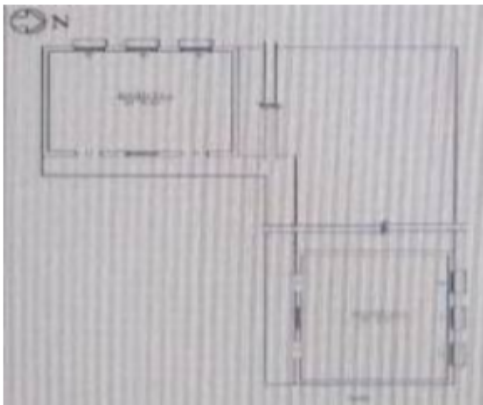

নির্বাচক নিবন্ধন আধিকারিকের স্বাক্ষর

Nazri Naksha

Google Map View

Polling Station Building Front View

Polling Station Front View

Cad View

Key MAP View

1	WB/18/108/510444	SCG1722453	3	SCG3135738	
নাম : পার্বতী ধারা স্বামীর নাম: লক্ষী কান্ত ধারা বাড়ির নং : n0448 বয়স : 51 লিঙ্গ : মহিলা	ফটো উপলব্ধ	নাম : লক্ষীকান্ত ধারা পিতার নাম: শ্যামচাঁদ ধারা বাড়ির নং : n0449 বয়স : 48 লিঙ্গ : পুরুষ	ফটো উপলব্ধ	নাম : মৃদুল মুখার্জী পিতার নাম: সুধাংশু মুখার্জী বাড়ির নং : n0029 বয়স : 68 লিঙ্গ : পুরুষ	ফটো উপলব্ধ
4	LMW3352192	SCG3419025	6	SCG2357861	
নাম : শৈবাল মুখার্জী পিতার নাম: স্বপন মুখার্জী বাড়ির নং : n0145 বয়স : 53 লিঙ্গ : পুরুষ	ফটো উপলব্ধ	নাম : সূচিতা সেনগুপ্ত পিতার নাম: অশোক কুমার সেনগুপ্ত বাড়ির নং : ফাষ্ট ফ্লোর, 93 বয়স : 23 লিঙ্গ : মহিলা	ফটো উপলব্ধ	নাম : শোভা সরকার স্বামীর নাম: শশাঙ্ক শেখর সরকার বাড়ির নং : 2'ন্দ ফ্লোর 493 বয়স : 47 লিঙ্গ : মহিলা	ফটো উপলব্ধ
7	SCG2533370	SCG3021631	9	LMW4985388	
নাম : সঙ্গীতা সরকার পিতার নাম: শশাঙ্ক শেখর সরকার বাড়ির নং : 2'ন্দ ফ্লোর 493 বয়স : 27 লিঙ্গ : মহিলা	ফটো উপলব্ধ	নাম : সুস্মিতা সরকার মায়ের নাম: শোভা সরকার বাড়ির নং : 2'ন্দ ফ্লোর 493 বয়স : 26 লিঙ্গ : মহিলা	ফটো উপলব্ধ	নাম : শ্যামা সাহা স্বামীর নাম: গৌর সাহা বাড়ির নং : কলকাতা বয়স : 47 লিঙ্গ : মহিলা	ফটো উপলব্ধ
10	SCG3293610	SCG1720648	12	SCG3293651	
নাম : তামান্না সাহা পিতার নাম: পৌড় সাহা বাড়ির নং : কলকাতা বয়স : 25 লিঙ্গ : মহিলা	ফটো উপলব্ধ	নাম : শুভজিৎ কর্মকার পিতার নাম: সনাতন কর্মকার বাড়ির নং : 3/1 বয়স : 36 লিঙ্গ : পুরুষ	ফটো উপলব্ধ	নাম : দীপঙ্কর মাহাতো মায়ের নাম: কল্যাণী মাহাতো বাড়ির নং : 3এ বয়স : 57 লিঙ্গ : পুরুষ	ফটো উপলব্ধ
13	SCG3294238	SCG3418597	15	SCG3418795	
নাম : সঞ্চিতা নাথ সাসুল অন্যান্য: রাজিব কুমার গোস্বামী বাড়ির নং : 3-এ বয়স : 44 লিঙ্গ : মহিলা	ফটো উপলব্ধ	নাম : অরুণ সরকার অন্যান্য: বুমা সরকার বাড়ির নং : 3সী বয়স : 61 লিঙ্গ : পুরুষ	ফটো উপলব্ধ	নাম : বুমা সরকার স্বামীর নাম: অরুণ সরকার বাড়ির নং : 3সী বয়স : 60 লিঙ্গ : মহিলা	ফটো উপলব্ধ
16	WDB1833847	SCG2969921	18	SCG2149656	
নাম : আদুতা সরকার পিতার নাম: অরুণ সরকার বাড়ির নং : 3সী বয়স : 33 লিঙ্গ : মহিলা	ফটো উপলব্ধ	নাম : অর্নব গুহ রায় পিতার নাম: উত্তম গুহ রায় বাড়ির নং : 4/2 বয়স : 28 লিঙ্গ : পুরুষ	ফটো উপলব্ধ	নাম : শমিতা সরকার স্বামীর নাম: অমিতাভ সরকার বাড়ির নং : 5/3 বয়স : 46 লিঙ্গ : মহিলা	ফটো উপলব্ধ
19	SCG2149581	SCG2149565	21	SCG1720887	
নাম : অভিজিৎ ভৌমিক পিতার নাম: অরুণ ভৌমিক বাড়ির নং : 5/14 বয়স : 33 লিঙ্গ : পুরুষ	ফটো উপলব্ধ	নাম : মধুমন্তি রায় চৌধুরী পিতার নাম: তরুণ রায় চৌধুরী বাড়ির নং : 6/7 বয়স : 33 লিঙ্গ : মহিলা	ফটো উপলব্ধ	নাম : মৌসুমী সাহা পিতার নাম: ভানু সাহা বাড়ির নং : 7/A বয়স : 36 লিঙ্গ : মহিলা	ফটো উপলব্ধ
22	JTK3442084	SCG2588499	24	SCG3135761	
নাম : পাপিয়া কর্মকার স্বামীর নাম: অসীম কর্মকার বাড়ির নং : 8/A বয়স : 41 লিঙ্গ : মহিলা	ফটো উপলব্ধ	নাম : মিঠুন ঘোষ মায়ের নাম: বিধীকা ঘোষ বাড়ির নং : 8A/1 বয়স : 32 লিঙ্গ : পুরুষ	ফটো উপলব্ধ	নাম : সুধীর চন্দ্র পাল পিতার নাম: সুরেন্দ্রচন্দ্র পাল বাড়ির নং : 10 বয়স : 69 লিঙ্গ : পুরুষ	ফটো উপলব্ধ
25	SCG3153715	SCG3153681	27	WB/18/108/471218	
নাম : সুবির আস্থালী পিতার নাম: ভোলানাথ আস্থালী বাড়ির নং : 11, গ্রীন পার্ক বয়স : 69 লিঙ্গ : পুরুষ	ফটো উপলব্ধ	নাম : সোনালী অস্থালী পিতার নাম: সুবীর আস্থালী বাড়ির নং : 11, গ্রিন পার্ক বয়স : 59 লিঙ্গ : মহিলা	ফটো উপলব্ধ	নাম : বাদল ব্যানার্জী পিতার নাম: হেম রঞ্জন ব্যানার্জী বাড়ির নং : 13 বয়স : 76 লিঙ্গ : পুরুষ	ফটো উপলব্ধ
28	WB/18/108/471219	KNH2654721	30	WB/23/150/189164	
নাম : বীনা রানী ব্যানার্জী স্বামীর নাম: বাদল ব্যানার্জী বাড়ির নং : 13 বয়স : 68 লিঙ্গ : মহিলা	ফটো উপলব্ধ	নাম : দেবদ্যুতি ব্যানার্জী পিতার নাম: বাদল ব্যানার্জী বাড়ির নং : 13 বয়স : 40 লিঙ্গ : মহিলা	ফটো উপলব্ধ	নাম : বার্না চক্রবর্তী স্বামীর নাম: বিমল চক্রবর্তী বাড়ির নং : 13 বয়স : 78 লিঙ্গ : মহিলা	ফটো উপলব্ধ