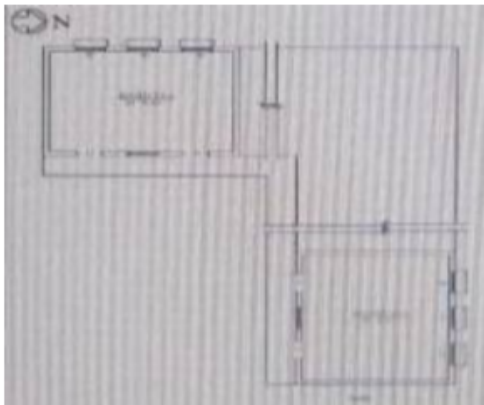

নির্বাচক নিবন্ধন আধিকারিকের স্বাক্ষর

Nazri Naksha

Google Map View

Polling Station Building Front View

Polling Station Front View

Cad View

Key MAP View

1	WB/18/108/513042	নাম : মলয় অধিকারী পিতার নাম: দেবেন্দ্র বাড়ির নং : n0098 বয়স : 67 লিঙ্গ : পুরুষ	ফটো উপলব্ধ	2	SCG2993368	নাম : পলাশ ব্যানার্জী অন্যান্য: বুলারানী ব্যানার্জী বাড়ির নং : n0588 বয়স : 27 লিঙ্গ : পুরুষ	ফটো উপলব্ধ	3	WB/18/108/513308	নাম : যমুনা বসু স্বামীর নাম: বিজয় বসু বাড়ির নং : n0044 বয়স : 79 লিঙ্গ : মহিলা	ফটো উপলব্ধ
4	SCG1463868	নাম : রুপব্রত ভট্টাচার্য্য পিতার নাম: যোগেশ্বর ভট্টাচার্য্য বাড়ির নং : n0180 বয়স : 61 লিঙ্গ : পুরুষ	ফটো উপলব্ধ	5	SCG3000353	নাম : ওয়েনদ্রিলা ভট্টাচার্য্য পিতার নাম: উমানন্দ ভট্টাচার্য্য বাড়ির নং : n0586 বয়স : 28 লিঙ্গ : মহিলা	ফটো উপলব্ধ	6	SCG3016946	নাম : পিন্ধি চক্রবর্তী স্বামীর নাম: সুরজিৎ চক্রবর্তী বাড়ির নং : n0587 বয়স : 36 লিঙ্গ : মহিলা	ফটো উপলব্ধ
7	SCG3017134	নাম : সোমদত্তা চক্রবর্তী পিতার নাম: সুকান্ত চক্রবর্তী বাড়ির নং : n0590 বয়স : 29 লিঙ্গ : মহিলা	ফটো উপলব্ধ	8	SCG3000478	নাম : মেধা চক্রবর্তী পিতার নাম: সুকান্ত চক্রবর্তী বাড়ির নং : n0589 বয়স : 27 লিঙ্গ : মহিলা	ফটো উপলব্ধ	9	WB/18/108/513387	নাম : রীতা চ্যাটার্জী স্বামীর নাম: বিনয় চ্যাটার্জী বাড়ির নং : n0148 বয়স : 63 লিঙ্গ : মহিলা	ফটো উপলব্ধ
10	WB/18/108/513466	নাম : মানবেন্দ্র চৌধুরী পিতার নাম: ভুবনমোহন চৌধুরী বাড়ির নং : n0099 বয়স : 75 লিঙ্গ : পুরুষ	ফটো উপলব্ধ	11	WB/18/108/513467	নাম : সন্ধ্যা চৌধুরী স্বামীর নাম: মানবেন্দ্র চৌধুরী বাড়ির নং : n0099 বয়স : 67 লিঙ্গ : মহিলা	ফটো উপলব্ধ	12	LMW4251823	নাম : সন্ধ্যা চৌধুরী পিতার নাম: মানবেন্দ্র চৌধুরী বাড়ির নং : n0099 বয়স : 38 লিঙ্গ : পুরুষ	ফটো উপলব্ধ
13	SCG1463850	নাম : অরিন্দম দাস পিতার নাম: অশোক দাস বাড়ির নং : n0121 বয়স : 36 লিঙ্গ : পুরুষ	ফটো উপলব্ধ	14	SCG3012580	নাম : সোমদত্তা দাস পিতার নাম: শুখদেব দাস বাড়ির নং : 32/6 বয়স : 26 লিঙ্গ : মহিলা	ফটো উপলব্ধ	15	WB/18/108/513554	নাম : নারায়ন দে পিতার নাম: দীনবন্ধু দে বাড়ির নং : n0118 বয়স : 64 লিঙ্গ : পুরুষ	ফটো উপলব্ধ
16	WB/18/108/513405	নাম : মিঠু দে স্বামীর নাম: নারায়ন দে বাড়ির নং : n0118 বয়স : 57 লিঙ্গ : মহিলা	ফটো উপলব্ধ	17	LMW4251906	নাম : মহুয়া দে পিতার নাম: নারায়ন চন্দ্র দে বাড়ির নং : n0118 বয়স : 42 লিঙ্গ : মহিলা	ফটো উপলব্ধ	18	LMW4984035	নাম : কেকা দেব স্বামীর নাম: সংকর দেব বাড়ির নং : n0270 বয়স : 52 লিঙ্গ : মহিলা	ফটো উপলব্ধ
19	SCG1464049	নাম : বনানী দত্ত স্বামীর নাম: সুভাষ চন্দ্র দত্ত বাড়ির নং : n0315 বয়স : 57 লিঙ্গ : মহিলা	ফটো উপলব্ধ	20	SCG1722610	নাম : মিতা গাঙ্গুলী স্বামীর নাম: ধীরাজ মোহন গাঙ্গুলী বাড়ির নং : n0336 বয়স : 70 লিঙ্গ : মহিলা	ফটো উপলব্ধ	21	WB/18/108/513314	নাম : বুদ্ধদেব ঘোষ পিতার নাম: দেবকুমার ঘোষ বাড়ির নং : n0148 বয়স : 50 লিঙ্গ : পুরুষ	ফটো উপলব্ধ
22	WB/18/108/513343	নাম : বিমল জানা পিতার নাম: নারায়ন জানা বাড়ির নং : n0135 বয়স : 80 লিঙ্গ : পুরুষ	ফটো উপলব্ধ	23	WB/18/108/513344	নাম : পূর্ণিমা জানা স্বামীর নাম: বিমল জানা বাড়ির নং : n0135 বয়স : 77 লিঙ্গ : মহিলা	ফটো উপলব্ধ	24	WB/18/108/513345	নাম : অমিতশংকর জানা পিতার নাম: বিমল জানা বাড়ির নং : n0135 বয়স : 51 লিঙ্গ : পুরুষ	ফটো উপলব্ধ
25	SCG2999712	নাম : নমিতা মণ্ডল অন্যান্য: রতন মণ্ডল বাড়ির নং : n0582 বয়স : 49 লিঙ্গ : মহিলা	ফটো উপলব্ধ	26	WB/18/108/513384	নাম : বাসব মিত্র পিতার নাম: অধির মিত্র বাড়ির নং : n0142 বয়স : 61 লিঙ্গ : পুরুষ	ফটো উপলব্ধ	27	SCG3134707	নাম : অনন্ত কুমার মন্ডল পিতার নাম: যতীন্দ্র মন্ডল বাড়ির নং : n0030 বয়স : 72 লিঙ্গ : পুরুষ	ফটো উপলব্ধ
28	SCG3134715	নাম : লতিকা মন্ডল স্বামীর নাম: অনন্ত কুমার মন্ডল বাড়ির নং : n0030 বয়স : 58 লিঙ্গ : মহিলা	ফটো উপলব্ধ	29	WB/18/108/513446	নাম : ক্ষমা মুখার্জী স্বামীর নাম: সৌমিত্র মুখার্জী বাড়ির নং : n0099 বয়স : 59 লিঙ্গ : মহিলা	ফটো উপলব্ধ	30	LMW3915964	নাম : সুনীল কুমার নস্কর পিতার নাম: নটবিহারী নস্কর বাড়ির নং : n0032 বয়স : 69 লিঙ্গ : পুরুষ	ফটো উপলব্ধ