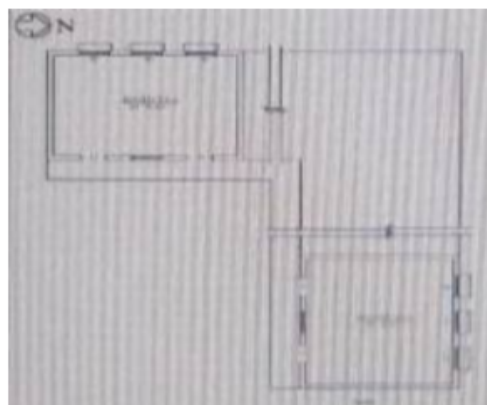

নির্বাচক নিবন্ধন আধিকারিকের স্বাক্ষর

Nazri Naksha

Google Map View

Polling Station Building Front View

Polling Station Front View

Cad View

Key MAP View

1 নাম : লতিকা পাল স্বামীর নাম: সমর পাল বাড়ির নং : n0480 বয়স : 38 লিঙ্গ : মহিলা	SCG2975167	ফটো উপলব্ধ	2 নাম : দেবশীষ সেন পিতার নাম: প্রদীপ সেন বাড়ির নং : n0086 বয়স : 44 লিঙ্গ : পুরুষ	LMW3600608	ফটো উপলব্ধ	3 নাম : মৌসুমী সেন স্বামীর নাম: দেবশীষ সেন বাড়ির নং : n0086 বয়স : 42 লিঙ্গ : মহিলা	SCG1797547	ফটো উপলব্ধ
4 নাম : অজয় হাজারা মায়ের নাম: মিনু হাজারা বাড়ির নং : 1 বয়স : 30 লিঙ্গ : পুরুষ	SCG3296845	ফটো উপলব্ধ	5 নাম : অঞ্জলি হাজারা মায়ের নাম: মিনু হাজারা বাড়ির নং : 1 বয়স : 26 লিঙ্গ : মহিলা	SCG3297421	ফটো উপলব্ধ	6 নাম : মহুয়া দাস স্বামীর নাম: তাপস দাস বাড়ির নং : 1B বয়স : 65 লিঙ্গ : মহিলা	WB/23/152/5657652	ফটো উপলব্ধ
7 নাম : গৈরিকা ঘোষ পিতার নাম: গৌতম ঘোষ বাড়ির নং : 2/2 বয়স : 34 লিঙ্গ : মহিলা	SCG1596550	ফটো উপলব্ধ	8 নাম : প্রাণকৃষ্ণ দে পিতার নাম: ফণী দে বাড়ির নং : 2/4 বয়স : 57 লিঙ্গ : পুরুষ	SCG3691797	ফটো উপলব্ধ	9 নাম : অঞ্জনা দে স্বামীর নাম: প্রাণকৃষ্ণ দে বাড়ির নং : 2/4 বয়স : 60 লিঙ্গ : মহিলা	SCG3691805	ফটো উপলব্ধ
10 নাম : অর্কপ্রভ দে পিতার নাম: প্রাণকৃষ্ণ দে বাড়ির নং : 2/4 বয়স : 30 লিঙ্গ : পুরুষ	SCG2559904	ফটো উপলব্ধ	11 নাম : প্রনিতা মজুমদার স্বামীর নাম: প্রীতি কুমার মজুমদার বাড়ির নং : ফ্ল্যাট বি3, সি6 গ্রিন পার্ক বয়স : 76 লিঙ্গ : মহিলা	LMW3026895	ফটো উপলব্ধ	12 নাম : পায়েল দাস পিতার নাম: পীযুষ দাস বাড়ির নং : 4 বয়স : 36 লিঙ্গ : মহিলা	SCG2118370	ফটো উপলব্ধ
13 নাম : সন্দীপ শেখন পিতার নাম: কৃষ্ণ শেখন বাড়ির নং : 4/1 বয়স : 34 লিঙ্গ : পুরুষ	SCG1596394	ফটো উপলব্ধ	14 নাম : রুমা মাইতি স্বামীর নাম: শুভেন্দু মাইতি বাড়ির নং : 6 বয়স : 54 লিঙ্গ : মহিলা	SCG2294783	ফটো উপলব্ধ	15 নাম : শুভেন্দু মাইতি পিতার নাম: শচীন্দ্র নাথ মাইতি বাড়ির নং : 6 বয়স : 53 লিঙ্গ : পুরুষ	SCG2445203	ফটো উপলব্ধ
16 নাম : আদিত্য মাইতি পিতার নাম: শুভেন্দু মাইতি বাড়ির নং : 6 বয়স : 20 লিঙ্গ : পুরুষ	SCG3615473	ফটো উপলব্ধ	17 নাম : শালবনি ঘোষ মায়ের নাম: রিঙ্কু ঘোষ সাহা বাড়ির নং : 7 বয়স : 26 লিঙ্গ : মহিলা	SCG3401627	ফটো উপলব্ধ	18 নাম : সৌরাদীপ ঘোষ মায়ের নাম: রিঙ্কু ঘোষ বাড়ির নং : 7 বয়স : 25 লিঙ্গ : পুরুষ	SCG3401601	ফটো উপলব্ধ
19 নাম : তনুশ্রী কাহালি পিতার নাম: তরুন কাহালি বাড়ির নং : 7 বয়স : 44 লিঙ্গ : মহিলা	MFN2731560	ফটো উপলব্ধ	20 নাম : পাপন মজুমদার পিতার নাম: শঙ্কর মজুমদার বাড়ির নং : 7 বয়স : 35 লিঙ্গ : পুরুষ	SCG1596519	ফটো উপলব্ধ	21 নাম : সুস্মিতা সান্যাল স্বামীর নাম: সমরেন্দ্র নাথ সান্যাল বাড়ির নং : 7 বয়স : 62 লিঙ্গ : মহিলা	WB/18/108/054079	ফটো উপলব্ধ
22 নাম : শুভজিৎ ব্যানার্জী পিতার নাম: গঙ্গা প্রসাদ ব্যানার্জী বাড়ির নং : 8/1 বয়স : 61 লিঙ্গ : পুরুষ	WB/27/182/372485	ফটো উপলব্ধ	23 নাম : সুজাতা ব্যানার্জী স্বামীর নাম: শুভজিৎ ব্যানার্জী বাড়ির নং : 8/1 বয়স : 54 লিঙ্গ : মহিলা	WB/27/182/372621	ফটো উপলব্ধ	24 নাম : সিদ্ধার্থ ব্যানার্জী পিতার নাম: সুভজিৎ ব্যানার্জী বাড়ির নং : ৮/১ বয়স : 25 লিঙ্গ : পুরুষ	SCG3079290	ফটো উপলব্ধ
25 নাম : নীহার কুমা দাস স্বামীর নাম: জীবন কৃষ্ণ দাস বাড়ির নং : 8/1 বয়স : 86 লিঙ্গ : মহিলা	WB/18/108/042046	ফটো উপলব্ধ	26 নাম : মানব ধর পিতার নাম: মানিক চন্দ্র ধর বাড়ির নং : 8/1 বয়স : 68 লিঙ্গ : পুরুষ	SCG3214368	ফটো উপলব্ধ	27 নাম : রত্না ধর স্বামীর নাম: মানব ধর বাড়ির নং : 8/1 বয়স : 60 লিঙ্গ : মহিলা	WB/18/108/042463	ফটো উপলব্ধ
28 নাম : মৈনাক ধর পিতার নাম: মানব ধর বাড়ির নং : 8/1 বয়স : 35 লিঙ্গ : পুরুষ	ZYR1575646	ফটো উপলব্ধ	29 নাম : শান্তনু ঘোষ পিতার নাম: সুশান্ত ঘোষ বাড়ির নং : 8/1 বয়স : 35 লিঙ্গ : পুরুষ	SCG1596568	ফটো উপলব্ধ	30 নাম : মধুরিমা চ্যাটার্জী পিতার নাম: সুভাষ চ্যাটার্জী বাড়ির নং : 9 বয়স : 35 লিঙ্গ : মহিলা	SCG1596592	ফটো উপলব্ধ