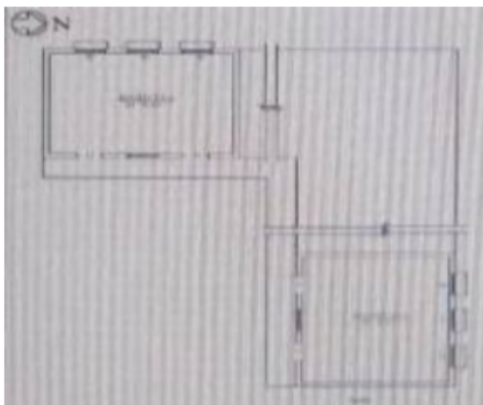

নির্বাচক নিবন্ধন আধিকারিকের স্বাক্ষর

Nazri Naksha

Google Map View

Polling Station Building Front View

Polling Station Front View

Cad View

Key MAP View

বিধানসভা নির্বাচনকেন্দ্রের নং, নাম : 150-যাদবপুর
ভাগ নং, নাম : 1-পাটুলী উপনগরী ব্লক-এইচ