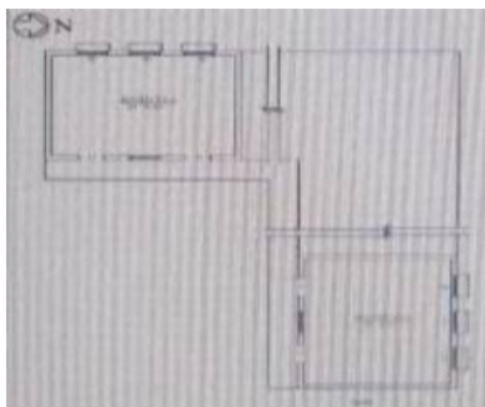

নির্বাচক নিবন্ধন আধিকারিকের স্বাক্ষর

Nazri Naksha

Google Map View

Polling Station Building Front View

Polling Station Front View

Cad View

Key MAP View

1	SCG3132446	নাম : অশোক কুমার ভট্টাচার্য পিতার নাম: বীরেন্দ্রনাথ ভট্টাচার্য বাড়ির নং : n0064 বয়স : 86 লিঙ্গ : পুরুষ	ফটো উপলব্ধ	2	SCG2002392	নাম : বার্না ভট্টাচার্য স্বামীর নাম: অশোক কুমার ভট্টাচার্য বাড়ির নং : n0064 বয়স : 69 লিঙ্গ : মহিলা	ফটো উপলব্ধ	3	LMW3313624	নাম : বাদল বিশ্বাস পিতার নাম: রঘুনাথ বিশ্বাস বাড়ির নং : n0011 বয়স : 44 লিঙ্গ : পুরুষ	ফটো উপলব্ধ
4	SCG3080066	নাম : ত্রিদিপ দাস পিতার নাম: তপন চন্দ্র দাস বাড়ির নং : n0958 বয়স : 41 লিঙ্গ : পুরুষ	ফটো উপলব্ধ	5	SCG2980597	নাম : সমিত দেব পিতার নাম: আমিত দেব বাড়ির নং : n0913 বয়স : 33 লিঙ্গ : পুরুষ	ফটো উপলব্ধ	6	XCZ1197730	নাম : পিন্ধি সাহা দত্ত পিতার নাম: অরুণ দত্ত বাড়ির নং : n0932 বয়স : 30 লিঙ্গ : মহিলা	ফটো উপলব্ধ
7	WB/05/031/486384	নাম : শিপ্রা ঘোষ স্বামীর নাম: হিরদাস ঘোষ বাড়ির নং : n0922 বয়স : 43 লিঙ্গ : মহিলা	ফটো উপলব্ধ	8	WB/18/108/492967	নাম : জয়ন্ত ঘোষ পিতার নাম: রাধারমন ঘোষ বাড়ির নং : n0104 বয়স : 79 লিঙ্গ : পুরুষ	ফটো উপলব্ধ	9	WB/18/108/492965	নাম : অঞ্জলী ঘোষ স্বামীর নাম: জয়ন্ত ঘোষ বাড়ির নং : n0104 বয়স : 73 লিঙ্গ : মহিলা	ফটো উপলব্ধ
10	WB/18/108/492966	নাম : সোনালী ঘোষ পিতার নাম: জয়ন্ত ঘোষ বাড়ির নং : n0104 বয়স : 49 লিঙ্গ : মহিলা	ফটো উপলব্ধ	11	LMW3315322	নাম : সধিতা ঘোষ স্বামীর নাম: প্রবীর কুমার ঘোষ বাড়ির নং : n0117 বয়স : 48 লিঙ্গ : মহিলা	ফটো উপলব্ধ	12	SCG3001823	নাম : প্রিয়ঙ্কা মাইতি পিতার নাম: পৌতম মাইতি বাড়ির নং : n0933 বয়স : 26 লিঙ্গ : মহিলা	ফটো উপলব্ধ
13	LMW3977667	নাম : পাঁচুগোপাল মাঝি পিতার নাম: অরবিন্দ মাঝি বাড়ির নং : n0550 বয়স : 46 লিঙ্গ : পুরুষ	ফটো উপলব্ধ	14	WB/18/108/492770	নাম : অনিমা মজুমদার স্বামীর নাম: নীলরতন মজুমদার বাড়ির নং : n0071 বয়স : 81 লিঙ্গ : মহিলা	ফটো উপলব্ধ	15	SCG2368413	নাম : ঋত্বিজা মুখার্জী পিতার নাম: দেবশীষ মুখার্জী বাড়ির নং : n0225 বয়স : 32 লিঙ্গ : মহিলা	ফটো উপলব্ধ
16	SCG3253184	নাম : কল্পনা নস্কর স্বামীর নাম: পরিমল নস্কর বাড়ির নং : n0348 বয়স : 36 লিঙ্গ : মহিলা	ফটো উপলব্ধ	17	SCG3639036	নাম : শর্মিলা রক্ষিত স্বামীর নাম: অর্জুন রক্ষিত বাড়ির নং : n0075 বয়স : 65 লিঙ্গ : মহিলা	ফটো উপলব্ধ	18	WB/18/108/493024	নাম : পার্বতী রাম স্বামীর নাম: মতী রাম বাড়ির নং : n0019 বয়স : 71 লিঙ্গ : মহিলা	ফটো উপলব্ধ
19	LMW4262937	নাম : বরুনকান্তি রায় পিতার নাম: কেশব চন্দ্র রায় বাড়ির নং : n0126 বয়স : 54 লিঙ্গ : পুরুষ	ফটো উপলব্ধ	20	WB/18/108/492570	নাম : তুলসীরানী রায় পিতার নাম: বরুনকান্তি রায় বাড়ির নং : n0111 বয়স : 53 লিঙ্গ : মহিলা	ফটো উপলব্ধ	21	WB/18/108/492289	নাম : রূপকরঞ্জন রায় পিতার নাম: কুশ চন্দ্র রায় বাড়ির নং : n0110 বয়স : 75 লিঙ্গ : পুরুষ	ফটো উপলব্ধ
22	WB/18/108/492917	নাম : শুভ্রা রায় স্বামীর নাম: রূপক রঞ্জন রায় বাড়ির নং : n0110 বয়স : 68 লিঙ্গ : মহিলা	ফটো উপলব্ধ	23	LMW3959137	নাম : শ্রেয়া রায় পিতার নাম: রূপক রঞ্জন রায় বাড়ির নং : n0140 বয়স : 41 লিঙ্গ : মহিলা	ফটো উপলব্ধ	24	WB/18/108/510736	নাম : রাধাগোবিন্দ সরকার পিতার নাম: রাধাবল্লভ সরকার বাড়ির নং : n0014 বয়স : 59 লিঙ্গ : পুরুষ	ফটো উপলব্ধ
25	SCG3409448	নাম : প্রীতি সরকার পিতার নাম: দীপু সরকার বাড়ির নং : n0972 বয়স : 26 লিঙ্গ : মহিলা	ফটো উপলব্ধ	26	SCG2546281	নাম : অভিষেক ভট্টাচার্য পিতার নাম: অশোক কুমার ভট্টাচার্য বাড়ির নং : 1/164 বয়স : 45 লিঙ্গ : পুরুষ	ফটো উপলব্ধ	27	SCG2546216	নাম : স্নেহা ভট্টাচার্য স্বামীর নাম: অভিষেক ভট্টাচার্য বাড়ির নং : 1/164 বয়স : 41 লিঙ্গ : মহিলা	ফটো উপলব্ধ
28	SCG1470723	নাম : বিকাশ রায় পিতার নাম: মধুসূদন রায় বাড়ির নং : 1/293 বয়স : 68 লিঙ্গ : পুরুষ	ফটো উপলব্ধ	29	LMW3315330	নাম : মোহিত কুমার পাত্র পিতার নাম: জানকী নাথ পাত্র বাড়ির নং : 3/1B বয়স : 81 লিঙ্গ : পুরুষ	ফটো উপলব্ধ	30	LMW3315348	নাম : শেফালী পাত্র স্বামীর নাম: মোহিত কুমার পাত্র বাড়ির নং : 3/1B বয়স : 79 লিঙ্গ : মহিলা	ফটো উপলব্ধ