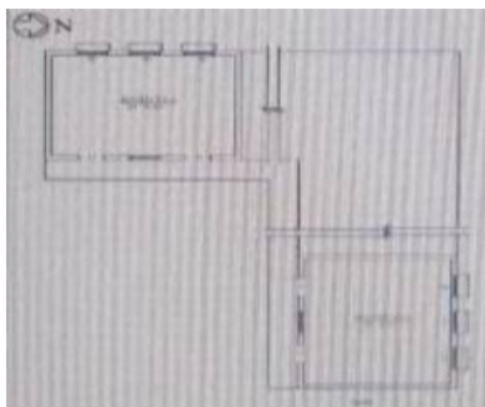

নির্বাচক নিবন্ধন আধিকারিকের স্বাক্ষর

Nazri Naksha

Google Map View

Polling Station Building Front View

Polling Station Front View

Cad View

Key MAP View

বিধানসভা নির্বাচনকেন্দ্রের নং, নাম : 150-যাদবপুর
ভাগ নং, নাম : 1-পাটুলী উপনগরী ব্লক এস