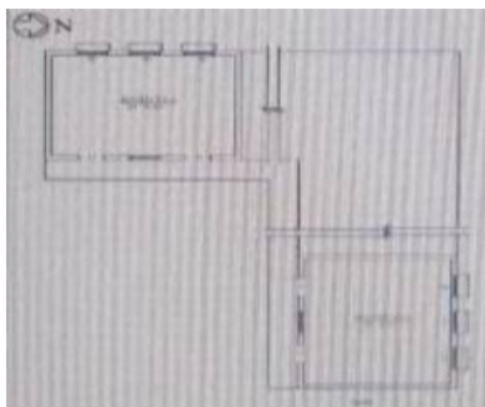

নির্বাচক নিবন্ধন আধিকারিকের স্বাক্ষর

Nazri Naksha

Google Map View

Polling Station Building Front View

Polling Station Front View

Cad View

Key MAP View

1 নাম : কৌশিক বণিক পিতার নাম: ননী গোপাল বণিক বাড়ির নং : n0209 বয়স : 46 লিঙ্গ : পুরুষ	LMW4266961 ফটো উপলব্ধ	2 নাম : ইন্দ্রানী বসু স্বামীর নাম: সৌরভ বসু বাড়ির নং : n0396 বয়স : 44 লিঙ্গ : মহিলা	SCG1736685 ফটো উপলব্ধ	3 নাম : রত্না চৌধুরী পিতার নাম: চিত্ত চৌধুরী বাড়ির নং : n0063 বয়স : 74 লিঙ্গ : মহিলা	SCG3552189 ফটো উপলব্ধ
#2 4 নাম : বিশ্বরানী দাস স্বামীর নাম: দিলীপ কুমার দাস বাড়ির নং : 47 বয়স : 81 লিঙ্গ : মহিলা	SCG3778537 ফটো উপলব্ধ	5 নাম : বিকাশ দে পিতার নাম: কালি দাস দে বাড়ির নং : n0246 বয়স : 74 লিঙ্গ : পুরুষ	WB/18/108/588418 ফটো উপলব্ধ	6 নাম : যুথিকা দে স্বামীর নাম: বিকাশ দে বাড়ির নং : n0243 বয়স : 71 লিঙ্গ : মহিলা	WB/18/108/588580 ফটো উপলব্ধ
7 নাম : চন্দ্রানী দত্ত পিতার নাম: তুষার কমল দত্ত বাড়ির নং : n0157 বয়স : 43 লিঙ্গ : মহিলা	LMW3360716 ফটো উপলব্ধ	8 নাম : সৌমেন্দ্র গুহ পিতার নাম: সৌরেন্দ্র নারায়ণ গুহ বাড়ির নং : n0111 বয়স : 64 লিঙ্গ : পুরুষ	LMW2172179 ফটো উপলব্ধ	9 নাম : অভিসেখ মতোলিয়া পিতার নাম: অশোক মতোলিয়া বাড়ির নং : n0440 বয়স : 35 লিঙ্গ : পুরুষ	SCG2037570 ফটো উপলব্ধ
10 নাম : তাপসী সাহা স্বামীর নাম: নন্দদুলাল সাহা বাড়ির নং : n0100 বয়স : 68 লিঙ্গ : মহিলা	LMW3966462 ফটো উপলব্ধ	#2 11 নাম : অভিষেক সাহা পিতার নাম: দিলীপ কুমার সাহা বাড়ির নং : পি-16 বয়স : 41 লিঙ্গ : পুরুষ	LMW3965670 ফটো উপলব্ধ	12 নাম : কাজল সরদার স্বামীর নাম: লক্ষন সরদার বাড়ির নং : n0083 বয়স : 66 লিঙ্গ : মহিলা	WB/18/108/576303 ফটো উপলব্ধ
13 নাম : দিলিপ সরদার পিতার নাম: সুবোধ সরদার বাড়ির নং : n0083 বয়স : 61 লিঙ্গ : পুরুষ	WB/18/108/576373 ফটো উপলব্ধ	14 নাম : বিশ্বনাথ সরদার পিতার নাম: সুবোধ সরদার বাড়ির নং : n0083 বয়স : 56 লিঙ্গ : পুরুষ	WB/18/108/576372 ফটো উপলব্ধ	15 নাম : মলিনা সরদার স্বামীর নাম: দিলিপ সরদার বাড়ির নং : n0083 বয়স : 56 লিঙ্গ : মহিলা	WB/18/108/576374 ফটো উপলব্ধ
16 নাম : জয়ন্ত সরদার পিতার নাম: দিলীপ সরদার বাড়ির নং : n0083 বয়স : 41 লিঙ্গ : পুরুষ	LMW3965662 ফটো উপলব্ধ	17 নাম : সৌভিক সেনগুপ্ত পিতার নাম: সুশান্ত সেনগুপ্ত বাড়ির নং : n0347 বয়স : 57 লিঙ্গ : পুরুষ	SCG1736156 ফটো উপলব্ধ	18 নাম : সুস্মিতা চক্রবর্তী স্বামীর নাম: শ্যামল কুমার চক্রবর্তী বাড়ির নং : 1 বয়স : 64 লিঙ্গ : মহিলা	LMW4697504 ফটো উপলব্ধ
19 নাম : শ্যামল কুমার চক্রবর্তী পিতার নাম: নির্মলবিকাশ চক্রবর্তী বাড়ির নং : 1 বয়স : 61 লিঙ্গ : পুরুষ	LMW4266763 ফটো উপলব্ধ	20 নাম : অমর বিকাশ দাশগুপ্ত পিতার নাম: বিনোদ দাশগুপ্ত বাড়ির নং : 1 বয়স : 76 লিঙ্গ : পুরুষ	SCG3162567 ফটো উপলব্ধ	21 নাম : দেব্যানী দাশগুপ্ত স্বামীর নাম: অমর বিকাশ দাশগুপ্ত বাড়ির নং : 1 বয়স : 64 লিঙ্গ : মহিলা	SCG3162609 ফটো উপলব্ধ
22 নাম : শর্মিষ্ঠা দাশগুপ্ত পিতার নাম: অমর বিকাশ দাশগুপ্ত বাড়ির নং : 1 বয়স : 43 লিঙ্গ : মহিলা	LMW3965696 ফটো উপলব্ধ	23 নাম : শুভদীপ দাশগুপ্ত পিতার নাম: অমর বিকাশ দাশগুপ্ত বাড়ির নং : 1 বয়স : 31 লিঙ্গ : পুরুষ	SCG2590628 ফটো উপলব্ধ	24 নাম : প্রদীপকুমার দত্ত পিতার নাম: অরুণচন্দ্র দত্ত বাড়ির নং : 1 বয়স : 59 লিঙ্গ : পুরুষ	LMW2015758 ফটো উপলব্ধ
25 নাম : নিতা দত্ত স্বামীর নাম: দিলীপ দত্ত বাড়ির নং : 1 বয়স : 58 লিঙ্গ : মহিলা	LMW2017077 ফটো উপলব্ধ	26 নাম : সঞ্জীব কুমার দত্ত পিতার নাম: অরুণ কুমার দত্ত বাড়ির নং : 1 বয়স : 56 লিঙ্গ : পুরুষ	LMW4266797 ফটো উপলব্ধ	27 নাম : পপি দত্ত স্বামীর নাম: সঞ্জীব কুমার দত্ত বাড়ির নং : 1 বয়স : 51 লিঙ্গ : মহিলা	LMW4266805 ফটো উপলব্ধ
28 নাম : মিঠু দত্ত পিতার নাম: দিলীপ দত্ত বাড়ির নং : 1 বয়স : 36 লিঙ্গ : পুরুষ	SCG3258761 ফটো উপলব্ধ	29 নাম : অমিত দত্ত পিতার নাম: সঞ্জীব কুমার দত্ত বাড়ির নং : 1 বয়স : 22 লিঙ্গ : পুরুষ	SCG3497401 ফটো উপলব্ধ	30 নাম : গীতা সেন স্বামীর নাম: দেবব্রত সেন বাড়ির নং : 1 বয়স : 63 লিঙ্গ : মহিলা	LMW1608173 ফটো উপলব্ধ