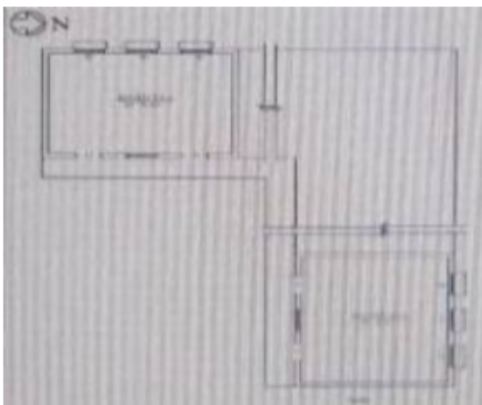

নির্বাচক নিবন্ধন আধিকারিকের স্বাক্ষর

Nazri Naksha

Google Map View

Polling Station Building Front View

Polling Station Front View

Cad View

Key MAP View

1	WB/18/108/582374	নাম : শ্যামল চ্যাটার্জী পিতার নাম: অমলকুমার চ্যাটার্জী বাড়ির নং : n0070 বয়স : 71 লিঙ্গ : পুরুষ	ফটো উপলব্ধ	2	WB/18/108/582373	নাম : সুজাতা চ্যাটার্জী স্বামীর নাম: শ্যামল চ্যাটার্জী বাড়ির নং : n0070 বয়স : 65 লিঙ্গ : মহিলা	ফটো উপলব্ধ	3	SCG2010825	নাম : সংযুক্তা চ্যাটার্জী পিতার নাম: শুভাশীষ চ্যাটার্জী বাড়ির নং : n0006 বয়স : 47 লিঙ্গ : মহিলা	ফটো উপলব্ধ
4	WB/18/108/582027	নাম : অসীম চৌধুরী পিতার নাম: সুধীররঞ্জন চৌধুরী বাড়ির নং : n0083 বয়স : 62 লিঙ্গ : পুরুষ	ফটো উপলব্ধ	5	WB/18/108/582404	নাম : সুমিতা চৌধুরী স্বামীর নাম: আশীষ কুমার চৌধুরী বাড়ির নং : n0083 বয়স : 64 লিঙ্গ : মহিলা	ফটো উপলব্ধ	6	LMW4268421	নাম : সুতপা দে পিতার নাম: সত্যেন্দ্র লাল ধর বাড়ির নং : n0023 বয়স : 62 লিঙ্গ : মহিলা	ফটো উপলব্ধ
7	LMW4268603	নাম : সুভোজীত দে মায়ের নাম: সুতপা দে বাড়ির নং : n0023 বয়স : 39 লিঙ্গ : পুরুষ	ফটো উপলব্ধ	8	LMW4268405	নাম : তুষার বরন ধর পিতার নাম: সত্যেন্দ্র লাল ধর বাড়ির নং : n0023 বয়স : 67 লিঙ্গ : পুরুষ	ফটো উপলব্ধ	9	WB/18/108/582300	নাম : শুভজিৎ ঘোষ পিতার নাম: সুরেন্দ্র ঘোষ বাড়ির নং : n0053 বয়স : 59 লিঙ্গ : পুরুষ	ফটো উপলব্ধ
10	SCG3128410	নাম : মনীষা গুপ্ত স্বামীর নাম: তরুণ কুমার গুপ্ত বাড়ির নং : n0064 বয়স : 63 লিঙ্গ : মহিলা	ফটো উপলব্ধ	11	LMW2122745	নাম : রুপাঞ্জন মুখার্জী পিতার নাম: প্রদীপ কুমার মুখার্জী বাড়ির নং : n0040 বয়স : 47 লিঙ্গ : পুরুষ	ফটো উপলব্ধ	12	SCG2382471	নাম : বিদ্যা রাজদেও পিতার নাম: গুম প্রকাশ বাড়ির নং : n0308 বয়স : 44 লিঙ্গ : মহিলা	ফটো উপলব্ধ
13	WB/18/108/582471	নাম : সরোজ সরকার পিতার নাম: অমল সরকার বাড়ির নং : n0103 বয়স : 67 লিঙ্গ : পুরুষ	ফটো উপলব্ধ	14	SCG3556081	নাম : মোহম্মদ মজিদ পিতার নাম: মোহম্মদ রফিক বাড়ির নং : 1 বয়স : 56 লিঙ্গ : পুরুষ	ফটো উপলব্ধ	15	SCG3584935	নাম : অফসারি স্বামীর নাম: মোহম্মদ মজিদ বাড়ির নং : 1 বয়স : 45 লিঙ্গ : মহিলা	ফটো উপলব্ধ
16	LMW4699047	নাম : দেবকান্ত ঘোষ পিতার নাম: ধীরেন্দ্র নাথ ঘোষ বাড়ির নং : 1 বয়স : 69 লিঙ্গ : পুরুষ	ফটো উপলব্ধ	17	LMW1055383	নাম : সর্বশ্রী ঘোষ স্বামীর নাম: দেবকান্ত ঘোষ বাড়ির নং : 1 বয়স : 67 লিঙ্গ : মহিলা	ফটো উপলব্ধ	18	WB/18/108/582617	নাম : গৌরী ঘোষ স্বামীর নাম: দেবদত্ত ঘোষ বাড়ির নং : 1 বয়স : 61 লিঙ্গ : মহিলা	ফটো উপলব্ধ
19	LMW3971876	নাম : দেবজ্যোতি ঘোষ পিতার নাম: দেবকান্ত ঘোষ বাড়ির নং : 1 বয়স : 41 লিঙ্গ : পুরুষ	ফটো উপলব্ধ	20	SCG1737287	নাম : দেবাজন ঘোষ পিতার নাম: দেবদত্ত ঘোষ বাড়ির নং : 1 বয়স : 35 লিঙ্গ : পুরুষ	ফটো উপলব্ধ	21	SCG2370674	নাম : অমতা ঘোষ স্বামীর নাম: দেবজ্যোতি ঘোষ বাড়ির নং : 1/1 বয়স : 37 লিঙ্গ : মহিলা	ফটো উপলব্ধ
22	SCG3099942	নাম : জয়দেব দে পিতার নাম: ক্ষীরোদ চন্দ্র দে বাড়ির নং : 1 এ বয়স : 69 লিঙ্গ : পুরুষ	ফটো উপলব্ধ	23	LMW4268256	নাম : তমালিকা দে পিতার নাম: জয়দেব দে বাড়ির নং : 1A বয়স : 40 লিঙ্গ : মহিলা	ফটো উপলব্ধ	24	LMW3569233	নাম : মালবিকা দে পিতার নাম: জ্ঞান রঞ্জন দে বাড়ির নং : ১/এ বয়স : 66 লিঙ্গ : মহিলা	ফটো উপলব্ধ
25	SCG2562593	নাম : দেবলীন দে পিতার নাম: জয়দেব দে বাড়ির নং : 1/A বয়স : 32 লিঙ্গ : পুরুষ	ফটো উপলব্ধ	26	SCG1473297	নাম : মধুরিমা চক্রবর্তী পিতার নাম: অঞ্জন চক্রবর্তী বাড়ির নং : 1B বয়স : 36 লিঙ্গ : মহিলা	ফটো উপলব্ধ	27	LMW4268470	নাম : বিপুল চন্দ্র পিতার নাম: বিমলেন্দ্র চন্দ্র বাড়ির নং : 1/বি বয়স : 73 লিঙ্গ : পুরুষ	ফটো উপলব্ধ
28	WB/18/108/579232	নাম : কঙ্কন চক্রবর্তী স্বামীর নাম: অঞ্জন চক্রবর্তী বাড়ির নং : 1/B বয়স : 71 লিঙ্গ : মহিলা	ফটো উপলব্ধ	29	WB/18/108/582415	নাম : বিপ্লব বর্ধন পিতার নাম: বিনয় ভূষণ বর্ধন বাড়ির নং : 1C বয়স : 64 লিঙ্গ : পুরুষ	ফটো উপলব্ধ	30	SCG2010908	নাম : পারমিতা বর্ধন স্বামীর নাম: বিপ্লব বর্ধন বাড়ির নং : 1/C বয়স : 54 লিঙ্গ : মহিলা	ফটো উপলব্ধ