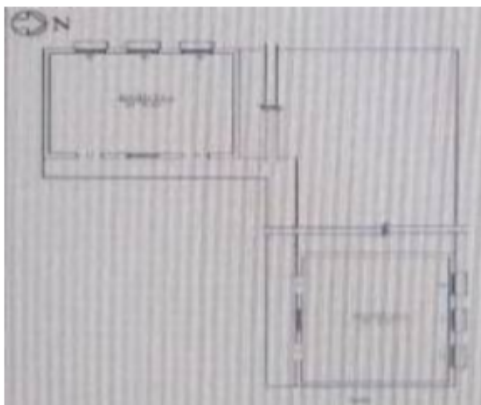

নির্বাচক নিবন্ধন আধিকারিকের স্বাক্ষর

Nazri Naksha

Google Map View

Polling Station Building Front View

Polling Station Front View

Cad View

Key MAP View

1	SCG1497403	নাম : শৈরী ঘোষ পিতার নাম : শ্যামল ঘোষ বাড়ির নং : n0279 বয়স : 36 লিঙ্গ : মহিলা	ফটো উপলব্ধ	2	WB/18/108/585367	নাম : রাধা গুহ স্বামীর নাম : অশোক গুহ বাড়ির নং : n0063 বয়স : 91 লিঙ্গ : মহিলা	ফটো উপলব্ধ	3	WB/18/108/585181	নাম : অরুণ গুহ পিতার নাম : অশোকপ্রকাশ গুহ বাড়ির নং : n0063 বয়স : 74 লিঙ্গ : পুরুষ	ফটো উপলব্ধ
4	WB/18/108/585375	নাম : অরজিত গুহ পিতার নাম : অশোক গুহ বাড়ির নং : n0063 বয়স : 71 লিঙ্গ : পুরুষ	ফটো উপলব্ধ	5	WB/18/108/585376	নাম : অপর্ণা গুহ স্বামীর নাম : অরজিত গুহ বাড়ির নং : n0063 বয়স : 62 লিঙ্গ : মহিলা	ফটো উপলব্ধ	6	WB/18/108/585377	নাম : মুনমুন গুহ স্বামীর নাম : অরুণ গুহ বাড়ির নং : n0063 বয়স : 61 লিঙ্গ : মহিলা	ফটো উপলব্ধ
7	WB/18/108/582801	নাম : ইন্দ্রজিত মুখার্জী পিতার নাম : শ্যামল মুখার্জী বাড়ির নং : n0132 বয়স : 64 লিঙ্গ : পুরুষ	ফটো উপলব্ধ	8	SCG3296290	নাম : প্রসেনজিৎ বিশ্বাস পিতার নাম : কুমারেশ বিশ্বাস বাড়ির নং : 0000 বয়স : 40 লিঙ্গ : পুরুষ	ফটো উপলব্ধ	9	SCG3296902	নাম : মহুয়া পাল স্বামীর নাম : অভিজিৎ পাল বাড়ির নং : 0000 বয়স : 53 লিঙ্গ : মহিলা	ফটো উপলব্ধ
10	LMW2017283	নাম : শম্পা ব্যানার্জী স্বামীর নাম : অরুণ কুমার ব্যানার্জী বাড়ির নং : 1 বয়স : 65 লিঙ্গ : মহিলা	ফটো উপলব্ধ	11	SCG3012267	নাম : ময়ূখ ব্যানার্জী পিতার নাম : অরুণ কুমার ব্যানার্জী বাড়ির নং : 1 বয়স : 35 লিঙ্গ : পুরুষ	ফটো উপলব্ধ	12	LMW4268645	নাম : সুভাষ বড়ুয়া পিতার নাম : হিমাংশুবিমল বড়ুয়া বাড়ির নং : 1 বয়স : 78 লিঙ্গ : পুরুষ	ফটো উপলব্ধ
13	LMW4268652	নাম : সবিতা বড়ুয়া স্বামীর নাম : সুভাষ বড়ুয়া বাড়ির নং : 1 বয়স : 70 লিঙ্গ : মহিলা	ফটো উপলব্ধ	14	LMW4700290	নাম : শৌভিক বড়ুয়া পিতার নাম : সুভাষ বড়ুয়া বাড়ির নং : 1 বয়স : 45 লিঙ্গ : পুরুষ	ফটো উপলব্ধ	15	LMW3972080	নাম : সুদীপ ভৌমিক পিতার নাম : শশীকান্ত ভৌমিক বাড়ির নং : 1 বয়স : 70 লিঙ্গ : পুরুষ	ফটো উপলব্ধ
16	LMW2015626	নাম : মুকুল চ্যাটার্জী স্বামীর নাম : বিমলেন্দু চ্যাটার্জী বাড়ির নং : 1 বয়স : 91 লিঙ্গ : মহিলা	ফটো উপলব্ধ	17	WB/18/108/585319	নাম : জ্যোৎস্না চ্যাটার্জী স্বামীর নাম : অমলেন্দু চ্যাটার্জী বাড়ির নং : 1 বয়স : 81 লিঙ্গ : মহিলা	ফটো উপলব্ধ	18	WB/18/108/585178	নাম : তপন চ্যাটার্জী পিতার নাম : নগেন্দ্র চ্যাটার্জী বাড়ির নং : 1 বয়স : 80 লিঙ্গ : পুরুষ	ফটো উপলব্ধ
19	LMW2015634	নাম : অরুণ চ্যাটার্জী পিতার নাম : নগেন্দ্র চ্যাটার্জী বাড়ির নং : 1 বয়স : 79 লিঙ্গ : পুরুষ	ফটো উপলব্ধ	20	WB/18/108/585171	নাম : তরুণ চ্যাটার্জী পিতার নাম : নগেন্দ্র চ্যাটার্জী বাড়ির নং : 1 বয়স : 77 লিঙ্গ : পুরুষ	ফটো উপলব্ধ	21	WB/18/108/585320	নাম : দিলীপ চ্যাটার্জী স্বামীর নাম : তরুণ চ্যাটার্জী বাড়ির নং : 1 বয়স : 69 লিঙ্গ : মহিলা	ফটো উপলব্ধ
22	LMW3972072	নাম : তিয়াসা চ্যাটার্জী পিতার নাম : তরুণ কুমার চ্যাটার্জী বাড়ির নং : 1 বয়স : 41 লিঙ্গ : মহিলা	ফটো উপলব্ধ	23	LMW0294462	নাম : রীপা চৌধুরী স্বামীর নাম : কনক চৌধুরী বাড়ির নং : 1 বয়স : 67 লিঙ্গ : মহিলা	ফটো উপলব্ধ	24	HZG1086867	নাম : সৌগতা চৌধুরী পিতার নাম : কনক চৌধুরী বাড়ির নং : 1 বয়স : 44 লিঙ্গ : পুরুষ	ফটো উপলব্ধ
25	LMW0294447	নাম : শীলা চৌধুরী স্বামীর নাম : পুলক চৌধুরী বাড়ির নং : 1 বয়স : 60 লিঙ্গ : মহিলা	ফটো উপলব্ধ	26	WKJ2849727	নাম : উত্তম কান্তি চৌধুরী পিতার নাম : গোপাল কৃষ্ণ চৌধুরী বাড়ির নং : 1 বয়স : 59 লিঙ্গ : পুরুষ	ফটো উপলব্ধ	27	WKJ2849784	নাম : ইন্দ্রিমা চৌধুরী স্বামীর নাম : উত্তম কান্তি চৌধুরী বাড়ির নং : 1 বয়স : 53 লিঙ্গ : মহিলা	ফটো উপলব্ধ
28	LMW4877916	নাম : অর্পিতা চৌধুরী পিতার নাম : পুলক চৌধুরী বাড়ির নং : 1 বয়স : 41 লিঙ্গ : মহিলা	ফটো উপলব্ধ	29	SCG3023876	নাম : শুভম চৌধুরী পিতার নাম : উত্তম কান্তি চৌধুরী বাড়ির নং : 1 বয়স : 26 লিঙ্গ : পুরুষ	ফটো উপলব্ধ	30	SCG2549871	নাম : উজ্জয়িনী মুখার্জী পিতার নাম : চন্দ্রনাথ মুখার্জী বাড়ির নং : 1A বয়স : 30 লিঙ্গ : মহিলা	ফটো উপলব্ধ