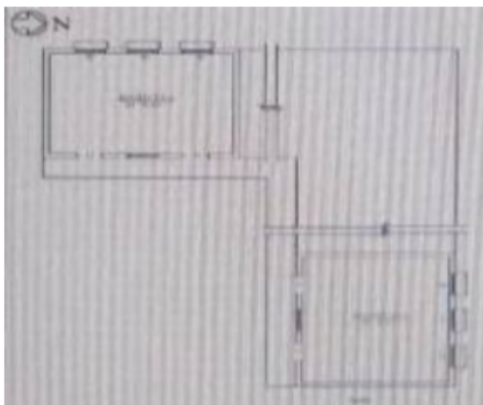

নির্বাচক নিবন্ধন আধিকারিকের স্বাক্ষর

Nazri Naksha

Google Map View

Polling Station Building Front View

Polling Station Front View

Cad View

Key MAP View

1 নাম : জয়ন্তী বর্দন পিতার নাম: জয়ন্ত বর্দন বাড়ির নং : n0091 বয়স : 43 লিঙ্গ : মহিলা	LMW3981511 ফটো উপলব্ধ	2 নাম : মাধবী বিশ্বাস স্বামীর নাম: প্রভাত কুমার বিশ্বাস বাড়ির নং : n0211 বয়স : 64 লিঙ্গ : মহিলা	SCG2372811 ফটো উপলব্ধ	3 নাম : সৌরীক বড়ুয়া পিতার নাম: তিলক বড়ুয়া বাড়ির নং : ২৩/৪ বয়স : 46 লিঙ্গ : পুরুষ	GLQ3681244 ফটো উপলব্ধ
4 নাম : জুহি গুপ্ত পিতার নাম: উত্তম গুপ্ত বাড়ির নং : n0209 বয়স : 32 লিঙ্গ : মহিলা	SCG2372787 ফটো উপলব্ধ	5 নাম : সুমা হালদার স্বামীর নাম: রঞ্জিত কুমার হালদার বাড়ির নং : n0388 বয়স : 42 লিঙ্গ : মহিলা	SCG2973758 ফটো উপলব্ধ	6 নাম : কুমকুম মুখার্জী পিতার নাম: লোকনাথ মুখার্জী বাড়ির নং : n0022 বয়স : 42 লিঙ্গ : মহিলা	LMW3981875 ফটো উপলব্ধ
7 নাম : প্রসেনজিৎ নস্কর পিতার নাম: সুকুমার নস্কর বাড়ির নং : n0201 বয়স : 35 লিঙ্গ : পুরুষ	SCG1741842 ফটো উপলব্ধ	8 নাম : কাঞ্চনদেবী রায় স্বামীর নাম: বিজন রায় বাড়ির নং : n0050 বয়স : 56 লিঙ্গ : মহিলা	WB/18/108/595968 ফটো উপলব্ধ	9 নাম : শ্রাবনী রায় স্বামীর নাম: সঞ্জয় রায় বাড়ির নং : n0111 বয়স : 43 লিঙ্গ : মহিলা	WB/13/088/576288 ফটো উপলব্ধ
10 নাম : বাপী সরদার পিতার নাম: জতন সরদার বাড়ির নং : n0008 বয়স : 50 লিঙ্গ : পুরুষ	LMW3981354 ফটো উপলব্ধ	11 নাম : প্রীতম সর্দার পিতার নাম: গৌর সর্দার বাড়ির নং : n0039 বয়স : 44 লিঙ্গ : পুরুষ	LMW3981370 ফটো উপলব্ধ	12 নাম : সুব্রত সরকার পিতার নাম: রামগতি সরকার বাড়ির নং : n0085 বয়স : 73 লিঙ্গ : পুরুষ	LMW1081827 ফটো উপলব্ধ
13 নাম : দেবশ্রী সরকার স্বামীর নাম: সুব্রত সরকার বাড়ির নং : n0085 বয়স : 66 লিঙ্গ : মহিলা	LMW1081835 ফটো উপলব্ধ	14 নাম : চৈতালী সরকার স্বামীর নাম: অভিজিৎ সরকার বাড়ির নং : n0112 বয়স : 48 লিঙ্গ : মহিলা	WB/23/150/231431 ফটো উপলব্ধ	15 নাম : সুদেব সরকার পিতার নাম: সুব্রত সরকার বাড়ির নং : n0085 বয়স : 44 লিঙ্গ : পুরুষ	LMW3375755 ফটো উপলব্ধ
16 নাম : সুনিতা(সোউ) সিং স্বামীর নাম: সুজিত সিং বাড়ির নং : n0188 বয়স : 38 লিঙ্গ : মহিলা	SCG1741784 ফটো উপলব্ধ	17 নাম : রুবীনা বর্দন স্বামীর নাম: জয়ন্ত বর্দন বাড়ির নং : 1 বয়স : 51 লিঙ্গ : মহিলা	SCG2735835 ফটো উপলব্ধ	18 নাম : ক মোহাম্মদ আরমান পিতার নাম: বদরু হসনা West Bengal বাড়ির নং : 1 129/A SREERAMPUR ROAD বয়স : 30 লিঙ্গ : পুরুষ	NCS1951391 ফটো উপলব্ধ
19 নাম : লাল বেগম স্বামীর নাম: বদরু হসনা বাড়ির নং : 1 129/ A SREERAMPUR ROAD বয়স : 60 লিঙ্গ : মহিলা	MLN2690055 ফটো উপলব্ধ	20 নাম : জয়ন্ত বর্দন পিতার নাম: কাজল বর্দন বাড়ির নং : 1P EX বয়স : 53 লিঙ্গ : পুরুষ	WB/18/108/597902 ফটো উপলব্ধ	21 নাম : রতীশ বর্দন পিতার নাম: জয়ন্ত বর্দন বাড়ির নং : ১ বয়স : 21 লিঙ্গ : পুরুষ	SCG3625654 ফটো উপলব্ধ
22 নাম : করুণা মন্ডল স্বামীর নাম: রবিন মন্ডল বাড়ির নং : 2 বয়স : 44 লিঙ্গ : মহিলা	SCG3565991 ফটো উপলব্ধ	23 নাম : অঞ্জলি ব্যানার্জী স্বামীর নাম: দিব্যেন্দু শেখর ব্যানার্জী বাড়ির নং : 2A বয়স : 85 লিঙ্গ : মহিলা	SCG2902815 ফটো উপলব্ধ	24 নাম : দিব্যেন্দু শেখর ব্যানার্জী পিতার নাম: হরিপদ ব্যানার্জী বাড়ির নং : 2A বয়স : 82 লিঙ্গ : পুরুষ	WB/18/108/597933 ফটো উপলব্ধ
25 নাম : বিমলচন্দ্র দেবনাথ পিতার নাম: পার্বতীচরণ দেবনাথ বাড়ির নং : 2A/1 বয়স : 80 লিঙ্গ : পুরুষ	LMW4708004 ফটো উপলব্ধ	26 নাম : শুক্লব্রত দেবনাথ পিতার নাম: বিমল চন্দ্র দেবনাথ বাড়ির নং : 2A/1 বয়স : 44 লিঙ্গ : পুরুষ	LMW3980984 ফটো উপলব্ধ	27 নাম : পৌলমী মজুমদার স্বামীর নাম: শুক্লব্রত দেবনাথ বাড়ির নং : 2A/1 বয়স : 42 লিঙ্গ : মহিলা	SCG2554012 ফটো উপলব্ধ
28 নাম : শ্রীতমা গুহ পিতার নাম: মনোজিৎ কুমার গুহ বাড়ির নং : 2nd Flr, F1-5, 23 বয়স : 28 লিঙ্গ : মহিলা	SCG2945129 ফটো উপলব্ধ	29 নাম : সায়েন রায়চৌধুরী পিতার নাম: অমল রায়চৌধুরী বাড়ির নং : 2V EX বয়স : 50 লিঙ্গ : পুরুষ	LMW1081975 ফটো উপলব্ধ	30 নাম : সংহিতা রায়চৌধুরী পিতার নাম: অমল রায়চৌধুরী বাড়ির নং : 2V EX বয়স : 45 লিঙ্গ : মহিলা	LMW2022648 ফটো উপলব্ধ