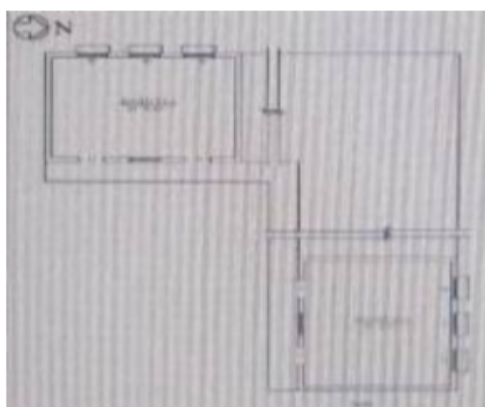

নির্বাচক নিবন্ধন আধিকারিকের স্বাক্ষর

Nazri Naksha

Google Map View

Polling Station Building Front View

Polling Station Front View

Cad View

Key MAP View

1 নাম : শান্তি চক্রবর্তী স্বামীর নাম: দীপেন্দ্র চক্রবর্তী বাড়ির নং : n0134 বয়স : 76 লিঙ্গ : মহিলা	WB/18/108/600453	ফটো উপলব্ধ	2 নাম : মায়ী কর্মকার স্বামীর নাম: কার্তিক কর্মকার বাড়ির নং : n0009 বয়স : 76 লিঙ্গ : মহিলা	WB/18/108/600372	ফটো উপলব্ধ	3 নাম : জয়া মুখার্জী স্বামীর নাম: প্রবাল মুখার্জী বাড়ির নং : n0097 বয়স : 64 লিঙ্গ : মহিলা	WB/18/108/600008	ফটো উপলব্ধ
4 নাম : রঞ্জন সেনগুপ্ত পিতার নাম: সুধিন্দ্র সেনগুপ্ত বাড়ির নং : n0127 বয়স : 65 লিঙ্গ : পুরুষ	WB/18/108/600077	ফটো উপলব্ধ	5 নাম : রেখা মাল্লা স্বামীর নাম: ভূতনাথ মাল্লা বাড়ির নং : 1/2 বয়স : 66 লিঙ্গ : মহিলা	SCG3519568	ফটো উপলব্ধ	6 নাম : আশীষ মাল্লা পিতার নাম: ভূতনাথ মাল্লা বাড়ির নং : 1/2 বয়স : 46 লিঙ্গ : পুরুষ	LMW3984143	ফটো উপলব্ধ
7 নাম : অসীম মাল্লা পিতার নাম: ভূতনাথ মাল্লা বাড়ির নং : 1/2 বয়স : 44 লিঙ্গ : পুরুষ	LMW3984150	ফটো উপলব্ধ	8 নাম : দিগ্গী মাল্লা স্বামীর নাম: হরিপদ মাল্লা বাড়ির নং : 1/3 বয়স : 68 লিঙ্গ : মহিলা	WB/18/108/600273	ফটো উপলব্ধ	9 নাম : সুমিত্রা মাল্লা পিতার নাম: পঞ্চানন মাল্লা বাড়ির নং : 1/3 বয়স : 65 লিঙ্গ : মহিলা	SCG3595634	ফটো উপলব্ধ
10 নাম : পার্থ মাল্লা পিতার নাম: হরিপদ মাল্লা বাড়ির নং : 1/3 বয়স : 43 লিঙ্গ : পুরুষ	LMW3984168	ফটো উপলব্ধ	11 নাম : ভাস্কর প্রামানিক পিতার নাম: রাইমোহন প্রামানিক বাড়ির নং : 1/8 বয়স : 53 লিঙ্গ : পুরুষ	SCG3153426	ফটো উপলব্ধ	12 নাম : রাখী প্রামানিক পিতার নাম: রাইমোহন প্রামানিক বাড়ির নং : 1/4 বয়স : 50 লিঙ্গ : মহিলা	WB/18/108/600352	ফটো উপলব্ধ
13 নাম : স্বাতী প্রামানিক স্বামীর নাম: ভাস্কর প্রামানিক বাড়ির নং : 1/4, শ্রীরামপুর নর্থ বয়স : 49 লিঙ্গ : মহিলা	SCG3485638	ফটো উপলব্ধ	14 নাম : কম্পনা প্রামানিক পিতার নাম: বলরাম প্রামানিক বাড়ির নং : 1/5 বয়স : 67 লিঙ্গ : মহিলা	WB/18/108/600330	ফটো উপলব্ধ	15 নাম : রাধারানী প্রামানিক স্বামীর নাম: শম্ভু প্রামানিক বাড়ির নং : 1/5 বয়স : 66 লিঙ্গ : মহিলা	WB/18/108/600479	ফটো উপলব্ধ
16 নাম : সন্ন্যাসী প্রামানিক পিতার নাম: বলরাম প্রামানিক বাড়ির নং : 1/5 বয়স : 63 লিঙ্গ : পুরুষ	WB/18/108/600328	ফটো উপলব্ধ	17 নাম : সুমিত্রা প্রামানিক স্বামীর নাম: রবীন প্রামানিক বাড়ির নং : 1/5 বয়স : 63 লিঙ্গ : মহিলা	WB/18/108/600274	ফটো উপলব্ধ	18 নাম : সুমিত্রা প্রামানিক স্বামীর নাম: সন্ন্যাসী প্রামানিক বাড়ির নং : 1/5 বয়স : 59 লিঙ্গ : মহিলা	WB/18/108/600329	ফটো উপলব্ধ
19 নাম : মিলন প্রামানিক পিতার নাম: বলরাম প্রামানিক বাড়ির নং : 1/5 বয়স : 57 লিঙ্গ : পুরুষ	LMW4710331	ফটো উপলব্ধ	20 নাম : পলাশ প্রামানিক পিতার নাম: রবীন প্রামানিক বাড়ির নং : 1/5 বয়স : 46 লিঙ্গ : পুরুষ	LMW2131928	ফটো উপলব্ধ	21 নাম : কৌশল্যা প্রামানিক স্বামীর নাম: মিলন প্রামানিক বাড়ির নং : 1/5 বয়স : 38 লিঙ্গ : মহিলা	SCG2158129	ফটো উপলব্ধ
22 নাম : শ্যামল প্রামানিক পিতার নাম: সন্ন্যাসী প্রামানিক বাড়ির নং : 1/5 বয়স : 33 লিঙ্গ : পুরুষ	SCG2554574	ফটো উপলব্ধ	23 নাম : সুদর্শন নায়ক পিতার নাম: চৌধুরী নায়ক বাড়ির নং : 1/6 বয়স : 50 লিঙ্গ : পুরুষ	SCG2158145	ফটো উপলব্ধ	24 নাম : সুরেশ নায়ক পিতার নাম: চৌধুরী নায়ক বাড়ির নং : 1/6 বয়স : 45 লিঙ্গ : পুরুষ	SCG2158137	ফটো উপলব্ধ
25 নাম : লক্ষী নায়ক স্বামীর নাম: সুদর্শন নায়ক বাড়ির নং : 1/6 বয়স : 39 লিঙ্গ : মহিলা	SCG2554962	ফটো উপলব্ধ	26 নাম : কবিতা নায়ক পিতার নাম: সুরেশ নায়ক বাড়ির নং : 1/6 বয়স : 25 লিঙ্গ : মহিলা	SCG3274859	ফটো উপলব্ধ	27 নাম : অশোক ব্যানার্জী পিতার নাম: অনিল ব্যানার্জী বাড়ির নং : 1A বয়স : 65 লিঙ্গ : পুরুষ	WB/18/108/600419	ফটো উপলব্ধ
28 নাম : বাদল ঘোষ পিতার নাম: ললীত ঘোষ বাড়ির নং : 1N বয়স : 66 লিঙ্গ : পুরুষ	WB/18/108/600553	ফটো উপলব্ধ	29 নাম : দিলীপ ঘোষ পিতার নাম: ললীত ঘোষ বাড়ির নং : 1N বয়স : 61 লিঙ্গ : পুরুষ	WB/18/108/600078	ফটো উপলব্ধ	30 নাম : প্রভাতী ঘোষ স্বামীর নাম: বাদল ঘোষ বাড়ির নং : 1N বয়স : 61 লিঙ্গ : মহিলা	LMW2023604	ফটো উপলব্ধ