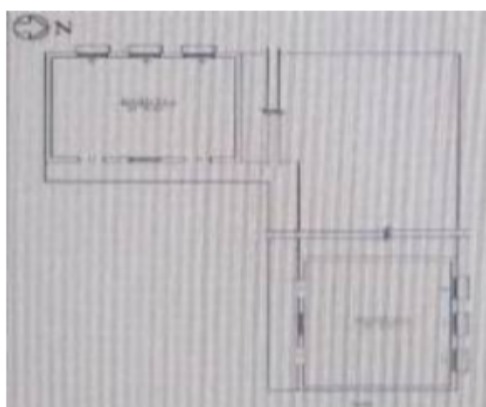

নির্বাচক নিবন্ধন আধিকারিকের স্বাক্ষর

Nazri Naksha

Google Map View

Polling Station Building Front View

Polling Station Front View

Cad View

Key MAP View

1	WB/18/108/165023	নাম : শ্যামলকান্তি ব্যানার্জি পিতার নাম: সুরেন্দ্র ব্যানার্জি বাড়ির নং : n0038 বয়স : 61 লিঙ্গ : পুরুষ	ফটো উপলব্ধ	2	WB/18/108/165026	নাম : ধ্রুবকুমার বসু পিতার নাম: অজিত বসু বাড়ির নং : n0009 বয়স : 64 লিঙ্গ : পুরুষ	ফটো উপলব্ধ	3	WB/18/108/165116	নাম : সীমা বসু স্বামীর নাম: ধ্রুব বসু বাড়ির নং : n0009 বয়স : 55 লিঙ্গ : মহিলা	ফটো উপলব্ধ
4	WB/18/108/165329	নাম : রমা ভট্টাচার্য্য স্বামীর নাম: সৌমেন ভট্টাচার্য্য বাড়ির নং : n0018 বয়স : 75 লিঙ্গ : মহিলা	ফটো উপলব্ধ	5	LMW3685294	নাম : শান্তনু ভট্টাচার্য্য পিতার নাম: সৌমেন্দ্রনাথ ভট্টাচার্য্য বাড়ির নং : n0018 বয়স : 41 লিঙ্গ : পুরুষ	ফটো উপলব্ধ	6	WB/18/108/165344	নাম : বনানী চক্রবর্তি পিতার নাম: অমলেশ চক্রবর্তি বাড়ির নং : n0026 বয়স : 54 লিঙ্গ : মহিলা	ফটো উপলব্ধ
7	LMW2092286	নাম : কৌশিক চক্রবর্তী পিতার নাম: অমলেশ চক্রবর্তী বাড়ির নং : n0026 বয়স : 49 লিঙ্গ : পুরুষ	ফটো উপলব্ধ	8	LMW4206249	নাম : চন্দন চক্রবর্তী পিতার নাম: চিরকুমার চক্রবর্তী বাড়ির নং : n0048 বয়স : 61 লিঙ্গ : পুরুষ	ফটো উপলব্ধ	9	WB/18/108/165285	নাম : সত্যেন ঘোষ পিতার নাম: সচীন্দ্র ঘোষ বাড়ির নং : n0006 বয়স : 69 লিঙ্গ : পুরুষ	ফটো উপলব্ধ
10	WB/18/108/165106	নাম : সমর ঘোষ পিতার নাম: সচীন্দ্র ঘোষ বাড়ির নং : n0006 বয়স : 64 লিঙ্গ : পুরুষ	ফটো উপলব্ধ	11	SCG3174240	নাম : অনিতা মন্ডল পিতার নাম: শ্রীকৃষ্ণ মণ্ডল বাড়ির নং : n0019 বয়স : 77 লিঙ্গ : মহিলা	ফটো উপলব্ধ	12	SCG3174224	নাম : বিমল কুমার মন্ডল পিতার নাম: শ্রীকৃষ্ণ মণ্ডল বাড়ির নং : n0019 বয়স : 73 লিঙ্গ : পুরুষ	ফটো উপলব্ধ
13	SCG3174232	নাম : রীতা মন্ডল স্বামীর নাম: বিমল মণ্ডল বাড়ির নং : n0019 বয়স : 69 লিঙ্গ : মহিলা	ফটো উপলব্ধ	14	WB/18/108/165233	নাম : রেখারানী পাইক স্বামীর নাম: ভূপতি পাইক বাড়ির নং : n0014 বয়স : 79 লিঙ্গ : মহিলা	ফটো উপলব্ধ	15	WB/18/108/165202	নাম : আলো পাইক স্বামীর নাম: অজিত পাইক বাড়ির নং : n0014 বয়স : 73 লিঙ্গ : মহিলা	ফটো উপলব্ধ
16	WB/18/108/165177	নাম : সুদীপন সরকার পিতার নাম: সুনীল সরকার বাড়ির নং : n0021 বয়স : 51 লিঙ্গ : পুরুষ	ফটো উপলব্ধ	17	SCG3645272	নাম : মাধবী সোম স্বামীর নাম: কালীপদ সোম বাড়ির নং : 4/121, গ্রাউন্ড ফ্লোর ফ্ল্যাট বয়স : 66 লিঙ্গ : মহিলা	ফটো উপলব্ধ	18	WB/18/108/165154	নাম : বৈদ্যনাথ কাজিলাল পিতার নাম: অনন্ত কুমার কাজিলাল বাড়ির নং : 1 বয়স : 70 লিঙ্গ : পুরুষ	ফটো উপলব্ধ
19	WB/18/108/165136	নাম : শম্পা কাজিলাল স্বামীর নাম: বৈদ্য নাথ কাজিলাল বাড়ির নং : 1 বয়স : 67 লিঙ্গ : মহিলা	ফটো উপলব্ধ	20	WB/18/108/165076	নাম : দেবপ্রসাদ তপাদার পিতার নাম: যোগেশ চন্দ্র তপাদার বাড়ির নং : 1 বয়স : 69 লিঙ্গ : পুরুষ	ফটো উপলব্ধ	21	WB/18/108/165392	নাম : তপন তপাদার পিতার নাম: যোগেশ চন্দ্র তপাদার বাড়ির নং : 1 বয়স : 67 লিঙ্গ : পুরুষ	ফটো উপলব্ধ
22	LMW3685351	নাম : বাসন্তী তপাদার স্বামীর নাম: তপন তপাদার বাড়ির নং : 1 বয়স : 65 লিঙ্গ : মহিলা	ফটো উপলব্ধ	23	WB/18/108/165038	নাম : কমল তপাদার পিতার নাম: কল্যান তপাদার বাড়ির নং : 1 বয়স : 58 লিঙ্গ : পুরুষ	ফটো উপলব্ধ	24	LMW1853116	নাম : রুপা তপাদার স্বামীর নাম: কমল তপাদার বাড়ির নং : 1 বয়স : 47 লিঙ্গ : মহিলা	ফটো উপলব্ধ
#2 25	LMW3685369	নাম : সৌম্য তপাদার পিতার নাম: দেব প্রসাদ তপাদার বাড়ির নং : 1 বয়স : 41 লিঙ্গ : পুরুষ	ফটো উপলব্ধ	26	LMW4951646	নাম : কাবেরী সোম পিতার নাম: কালীপদ সোম বাড়ির নং : 1/8 বয়স : 42 লিঙ্গ : মহিলা	ফটো উপলব্ধ	27	LMW4951638	নাম : করবী সোম পিতার নাম: কালীপদ সোম বাড়ির নং : 4/121, গ্রাউন্ড ফ্লোর ফ্ল্যাট বয়স : 39 লিঙ্গ : মহিলা	ফটো উপলব্ধ
28	SCG3284536	নাম : শুভম সিং অন্যান্য: রামপ্রসাদ সিং বাড়ির নং : 1সী, 177/1 বয়স : 24 লিঙ্গ : পুরুষ	ফটো উপলব্ধ	29	WB/18/108/165099	নাম : শিবানী বোস স্বামীর নাম: অজিত বোস বাড়ির নং : 2, ISAPTAK APT, বয়স : 61 লিঙ্গ : মহিলা	ফটো উপলব্ধ	30	SCG3154531	নাম : আল্পনা সাহা স্বামীর নাম: হীরেন্দ্র নাথ সাহা বাড়ির নং : 2 রামলালবাজার বয়স : 63 লিঙ্গ : মহিলা	ফটো উপলব্ধ