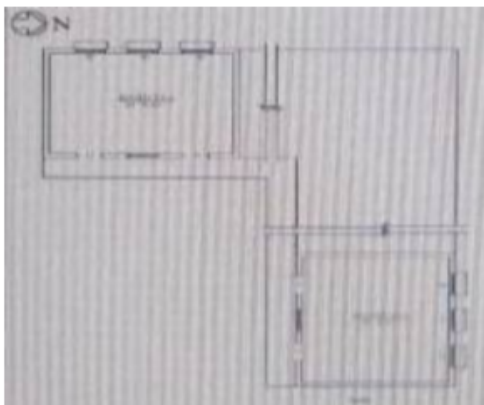

নির্বাচক নিবন্ধন আধিকারিকের স্বাক্ষর

Nazri Naksha

Google Map View

Polling Station Building Front View

Polling Station Front View

Cad View

Key MAP View

1 নাম : পৌরী দাস স্বামীর নাম: গণেশ দাস বাড়ির নং : n0500 বয়স : 76 লিঙ্গ : মহিলা	SCG3161585 ফটো উপলব্ধ	2 নাম : সুকন্যা বর্দন পিতার নাম: দীনবন্ধু বর্দন বাড়ির নং : 1 বয়স : 36 লিঙ্গ : মহিলা	SCG2025559 ফটো উপলব্ধ	3 নাম : চন্দ্রিমা বর্দন মায়ের নাম: দীপ্তি বর্দন বাড়ির নং : 1 বয়স : 34 লিঙ্গ : মহিলা	SCG2025567 ফটো উপলব্ধ
4 নাম : তাপস কুমার পাল মায়ের নাম: অপর্ণা পাল বাড়ির নং : 1 বয়স : 69 লিঙ্গ : পুরুষ	LMW1890169 ফটো উপলব্ধ	5 নাম : তথাগত পাল পিতার নাম: তাপস কুমার পাল বাড়ির নং : 1 বয়স : 23 লিঙ্গ : পুরুষ	SCG3431905 ফটো উপলব্ধ	6 নাম : দীপ্তরূপ মুখার্জী পিতার নাম: গৌতম মুখার্জী বাড়ির নং : 1/21 বয়স : 26 লিঙ্গ : পুরুষ	SCG3091790 ফটো উপলব্ধ
7 নাম : মহাদেব কুণ্ডু পিতার নাম: গোপী কুণ্ডু বাড়ির নং : 1/54 বয়স : 61 লিঙ্গ : পুরুষ	WB/18/108/195450 ফটো উপলব্ধ	8 নাম : বিউটি কুণ্ডু স্বামীর নাম: মহাদেব কুণ্ডু বাড়ির নং : 1/54 বয়স : 53 লিঙ্গ : মহিলা	SCG0260307 ফটো উপলব্ধ	9 নাম : মনোজ কুণ্ডু পিতার নাম: মহাদেব কুণ্ডু বাড়ির নং : 1/54 বয়স : 36 লিঙ্গ : পুরুষ	SCG0260315 ফটো উপলব্ধ
10 নাম : রামপ্রিত শর্মা পিতার নাম: রাজ কুমার শর্মা বাড়ির নং : 1/৫৪ বয়স : 52 লিঙ্গ : পুরুষ	SCG1614528 ফটো উপলব্ধ	11 নাম : ঋষভ কুণ্ডু পিতার নাম: ঋষিকেশ কুণ্ডু বাড়ির নং : 1/55 বয়স : 26 লিঙ্গ : পুরুষ	SCG3060308 ফটো উপলব্ধ	12 নাম : সন্নিভা দাশগুপ্ত পিতার নাম: সঞ্জয় দাশগুপ্ত বাড়ির নং : 1/57 বয়স : 27 লিঙ্গ : মহিলা	SCG2975696 ফটো উপলব্ধ
13 নাম : মোহিম দাশগুপ্ত মায়ের নাম: কে দাশগুপ্ত বাড়ির নং : 1/57 বয়স : 25 লিঙ্গ : মহিলা	SCG3060290 ফটো উপলব্ধ	14 নাম : মৌ রানী মুখার্জী স্বামীর নাম: মনীষ মুখার্জী বাড়ির নং : 1/58 বয়স : 54 লিঙ্গ : মহিলা	WB/38/257/054016 ফটো উপলব্ধ	15 নাম : সোহম বকসী পিতার নাম: সঞ্জয় বকসি বাড়ির নং : 1/৬৬ বয়স : 24 লিঙ্গ : পুরুষ	SCG3473741 ফটো উপলব্ধ
16 নাম : সুপ্রিয়া পাঁজা পিতার নাম: রতিকান্ত পাঁজা বাড়ির নং : 1/৬৬এ বয়স : 37 লিঙ্গ : মহিলা	DFM3101110 ফটো উপলব্ধ	17 নাম : সায়নি বকসী পিতার নাম: সুজিত বকসী বাড়ির নং : 1/66B বয়স : 32 লিঙ্গ : মহিলা	SCG2763134 ফটো উপলব্ধ	18 নাম : অমিতাভ রায় পিতার নাম: নৃপেন্দ্র লাল রায় বাড়ির নং : 1/66B বয়স : 79 লিঙ্গ : পুরুষ	SCG1614353 ফটো উপলব্ধ
19 নাম : উমা রায় স্বামীর নাম: অমিতাভ রায় বাড়ির নং : 1/66B বয়স : 68 লিঙ্গ : মহিলা	SCG1614361 ফটো উপলব্ধ	20 নাম : শ্রীতনু গুহ মায়ের নাম: সুপ্না গুহ বাড়ির নং : ৩ বয়স : 29 লিঙ্গ : পুরুষ	SCG3542008 ফটো উপলব্ধ	21 নাম : বনানী চক্রবর্তী পিতার নাম: বাদল চক্রবর্তী বাড়ির নং : 4/42 বয়স : 46 লিঙ্গ : মহিলা	LMW1891613 ফটো উপলব্ধ
22 নাম : রাহুল ব্যানার্জী পিতার নাম: রাজীব ব্যানার্জী বাড়ির নং : ৪/৪৩ বয়স : 26 লিঙ্গ : পুরুষ	SCG3047339 ফটো উপলব্ধ	23 নাম : পৌতম দত্ত পিতার নাম: যাদব দত্ত বাড়ির নং : 4/44 বয়স : 48 লিঙ্গ : পুরুষ	LMW4229613 ফটো উপলব্ধ	24 নাম : শঙ্খাদিত্যা বোস পিতার নাম: প্রদ্যোত কান্তি বোস বাড়ির নং : 447 বয়স : 24 লিঙ্গ : পুরুষ	SCG3498607 ফটো উপলব্ধ
25 নাম : অনিল কুমার সন্ত পিতার নাম: বেচুলাল সন্ত বাড়ির নং : 4এ বয়স : 78 লিঙ্গ : পুরুষ	SCG3450327 ফটো উপলব্ধ	26 নাম : অঞ্জনা সন্ত স্বামীর নাম: অনিল সন্ত বাড়ির নং : 4এ বয়স : 68 লিঙ্গ : মহিলা	SCG3450343 ফটো উপলব্ধ	27 নাম : অমিতাভ চ্যাটার্জী পিতার নাম: সুকুমার চ্যাটার্জী বাড়ির নং : 4 E 44 বয়স : 60 লিঙ্গ : পুরুষ	UMX1494525 ফটো উপলব্ধ
28 নাম : তনিমা চ্যাটার্জী স্বামীর নাম: অমিতাভ চ্যাটার্জী বাড়ির নং : 4E44 বয়স : 52 লিঙ্গ : মহিলা	SCG2763159 ফটো উপলব্ধ	29 নাম : স্বস্তীক চ্যাটার্জী পিতার নাম: অমিতাভ চ্যাটার্জী বাড়ির নং : 4 E44 বয়স : 28 লিঙ্গ : পুরুষ	SCG2835288 ফটো উপলব্ধ	30 নাম : সাগর হালদার পিতার নাম: দশরথ হালদার বাড়ির নং : 5 বয়স : 22 লিঙ্গ : পুরুষ	SCG3498615 ফটো উপলব্ধ