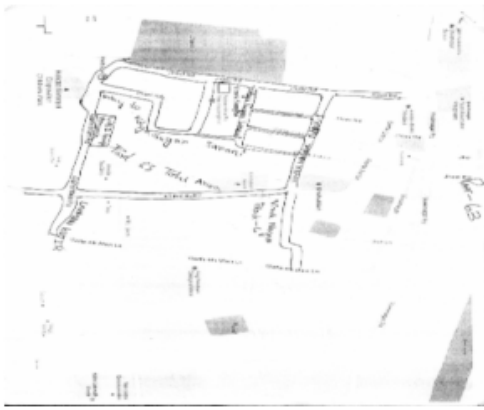

Nazri Naksha